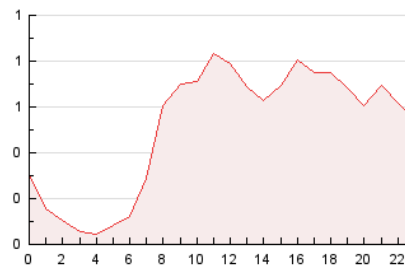

2. Seccions (Nacional i Internacional)

	PÀGINES	%
HOME	1.945	15.84 %
RESTA	10.334	84.16 %

3. Per dia del mes (Nacional i Internacional)

Dia	N. únics	Visites	Pàgines	Dia	N. únics	Visites	Pàgines	Dia	N. únics	Visites	Pàgines
1	160	173	229	11	684	722	843	21	213	238	315
2	120	125	138	12	385	407	604	22	242	260	369
3	117	123	140	13	265	287	491	23	116	119	158
4	222	234	285	14	371	398	535	24	147	152	208
5	269	288	394	15	343	371	536	25	190	200	264
6	332	350	435	16	223	228	280	26	397	443	599
7	188	204	309	17	188	198	256	27	312	335	472
8	219	236	326	18	233	246	337	28	554	592	781
9	180	186	238	19	421	447	626	29	462	481	608
10	309	327	411	20	263	277	346	30	522	542	746

4. Gràfiques (Nacional i Internacional)

4.1 Per dia de la setmana (promig)

N. únics / Visites (x 100)

Pàgines (x 100)

4.2 Per franja horària (promig)

Visites (x 1000)

Pàgines (x 1000)

4.3 Per mesos