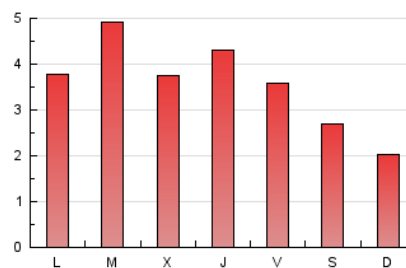

Pàgines (x 100)