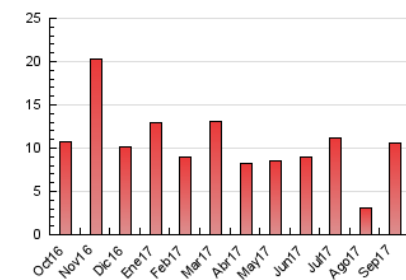

Pàgines (x 1000)