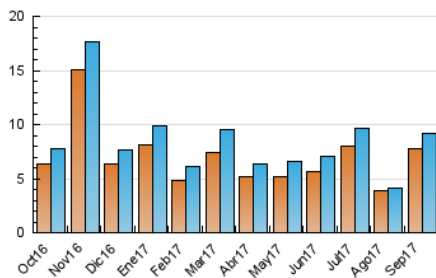

4.3 Per mesos

N. únics / Visites (x 1000)