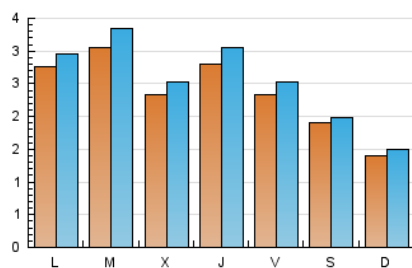

4. Gràfiques (Nacional)

4.1 Per dia de la setmana (promig)

N. únics / Visites (x 100)