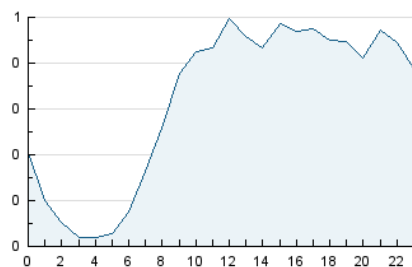

2. Seccions (Nacional)

	PÀGINES	%
HOME	1.701	15.98 %
RESTA	8.943	84.02 %

3. Per dia del mes (Nacional)

Dia	N. únics	Visites	Pàgines	Dia	N. únics	Visites	Pàgines	Dia	N. únics	Visites	Pàgines
1	102	115	171	11	633	670	791	21	154	179	255
2	56	61	74	12	320	342	537	22	183	201	304
3	73	77	94	13	226	248	450	23	97	100	139
4	148	160	211	14	313	340	476	24	110	115	170
5	178	197	303	15	304	332	497	25	138	148	213
6	238	255	340	16	194	199	248	26	356	402	556
7	137	151	255	17	155	165	223	27	264	287	424
8	162	179	267	18	187	200	291	28	514	552	736
9	102	108	157	19	367	393	572	29	414	433	553
10	221	239	321	20	207	221	289	30	503	523	727

4. Gràfiques (Nacional)

4.1 Per dia de la setmana (promig)

N. únics / Visites (x 100)

Pàgines (x 100)

4.2 Per franja horària (promig)

Visites (x 1000)

Pàgines (x 1000)

4.3 Per mesos