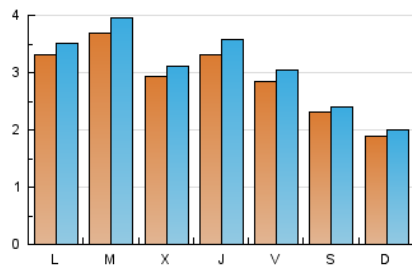

4. Gràfiques (Nacional i Internacional)

4.1 Per dia de la setmana (promig)

N. únics / Visites (x 100)