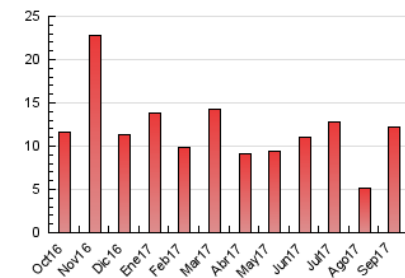

Pàgines (x 1000)