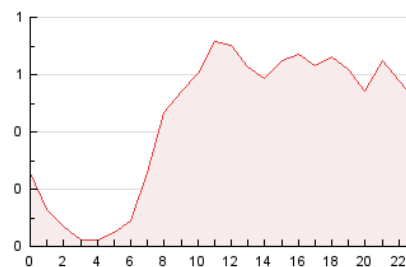

2. Seccions (Nacional)

	PÀGINES	%
HOME	1.701	15.98 %
RESTA	8.943	84.02 %

3. Per dia del mes (Nacional)

Dia	N. únics	Visites	Pàgines	Dia	N. únics	Visites	Pàgines	Dia	N. únics	Visites	Pàgines
1	102	115	171	11	633	670	791	21	154	179	255
2	56	61	74	12	320	342	537	22	183	201	304
3	73	77	94	13	226	248	450	23	97	100	139
4	148	160	211	14	313	340	476	24	110	115	170
5	178	197	303	15	304	332	497	25	138	148	213
6	238	255	340	16	194	199	248	26	356	402	556
7	137	151	255	17	155	165	223	27	264	287	424
8	162	179	267	18	187	200	291	28	514	552	736
9	102	108	157	19	367	393	572	29	414	433	553
10	221	239	321	20	207	221	289	30	503	523	727

4. Gràfiques (Nacional)

4.1 Per dia de la setmana (promig)

N. únics / Visites (x 100)

Pàgines (x 100)

4.2 Per franja horària (promig)

Visites (x 1000)

Pàgines (x 1000)

4.3 Per mesos