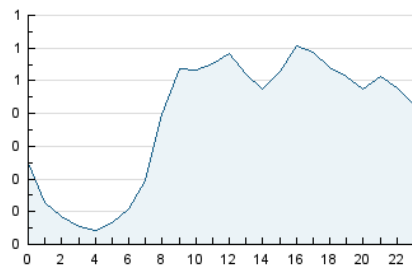

2. Seccions (Nacional i Internacional)

	PÀGINES	%
HOME	1.945	15.84 %
RESTA	10.334	84.16 %

3. Per dia del mes (Nacional i Internacional)

Dia	N. únics	Visites	Pàgines	Dia	N. únics	Visites	Pàgines	Dia	N. únics	Visites	Pàgines
1	160	173	229	11	684	722	843	21	213	238	315
2	120	125	138	12	385	407	604	22	242	260	369
3	117	123	140	13	265	287	491	23	116	119	158
4	222	234	285	14	371	398	535	24	147	152	208
5	269	288	394	15	343	371	536	25	190	200	264
6	332	350	435	16	223	228	280	26	397	443	599
7	188	204	309	17	188	198	256	27	312	335	472
8	219	236	326	18	233	246	337	28	554	592	781
9	180	186	238	19	421	447	626	29	462	481	608
10	309	327	411	20	263	277	346	30	522	542	746

4. Gràfiques (Nacional i Internacional)

4.1 Per dia de la setmana (promig)

N. únics / Visites (x 100)

Pàgines (x 100)

4.2 Per franja horària (promig)

Visites (x 1000)

Pàgines (x 1000)

4.3 Per mesos