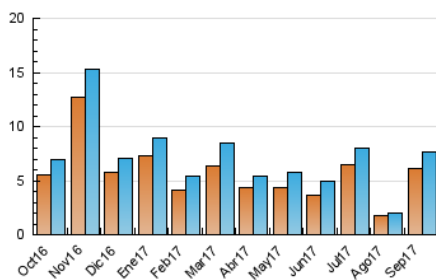

4.3 Per mesos

N. únics / Visites (x 1000)