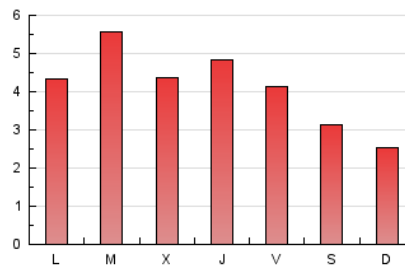

Pàgines (x 100)