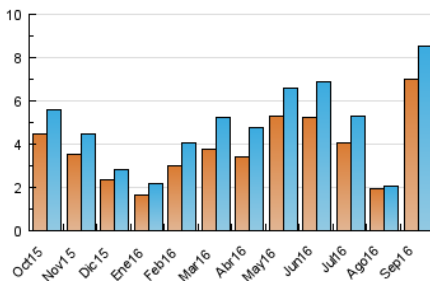

4.3 Per mesos

N. únics / Visites (x 1000)