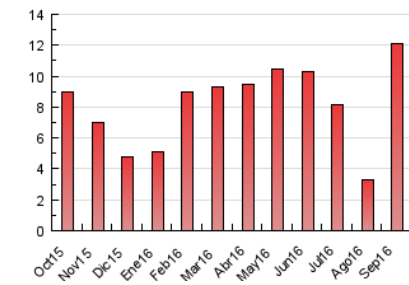

Pàgines (x 1000)