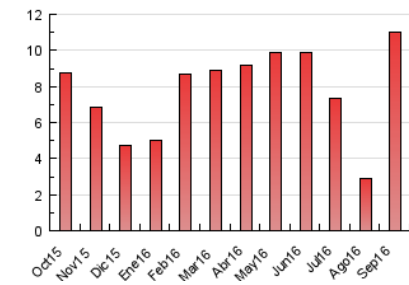

Pàgines (x 1000)