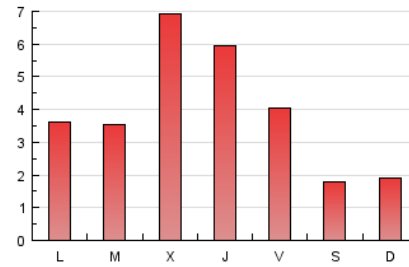

Pàgines (x 100)