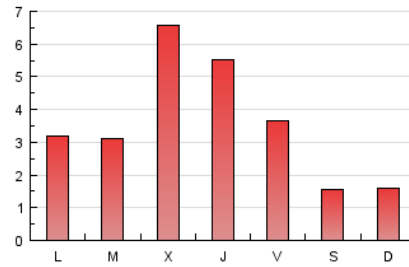

Pàgines (x 100)