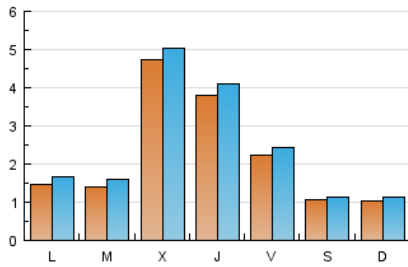

4. Gràfiques (Nacional)

4.1 Per dia de la setmana (promig)

N. únics / Visites (x 100)