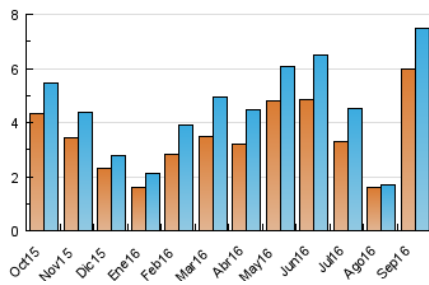

4.3 Per mesos

N. únics / Visites (x 1000)