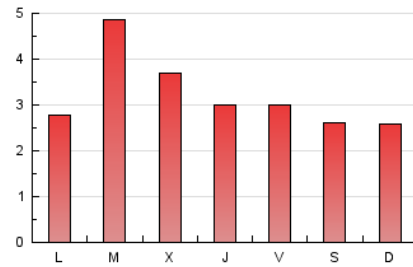

Pàgines (x 100)