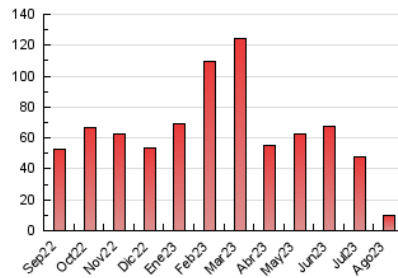

Pàgines (x 1000)