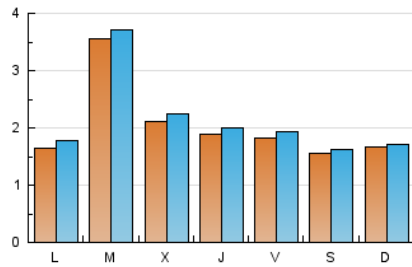

4. Gràfiques (Nacional i Internacional)

4.1 Per dia de la setmana (promig)

N. únics / Visites (x 100)