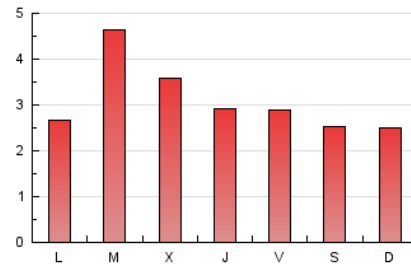

Pàgines (x 100)