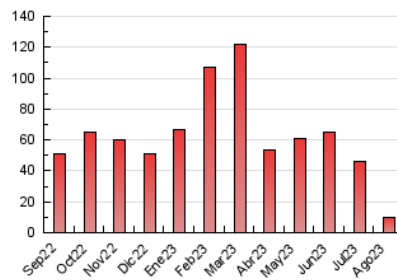

Pàgines (x 1000)