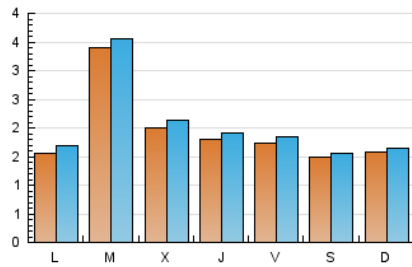

4. Gràfiques (Nacional)

4.1 Per dia de la setmana (promig)

N. únics / Visites (x 100)