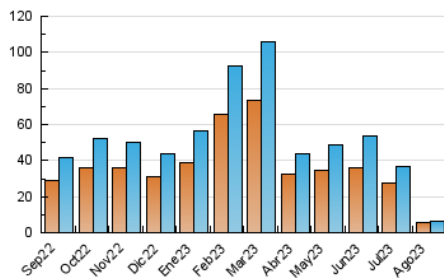

4.2 Per franja horària (promig)

Visites_ (x 1000)

Pàgines (x 1000)

4.3 Per mesos

N. únics / Visites (x 1000)