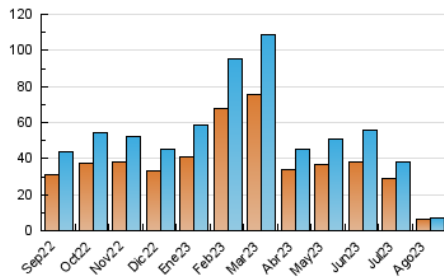

4.2 Per franja horària (promig)

Visites_ (x 1000)

Pàgines (x 1000)

4.3 Per mesos

N. únics / Visites (x 1000)