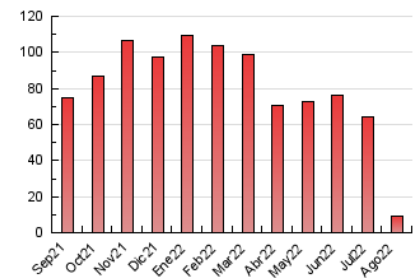

Pàgines (x 1000)