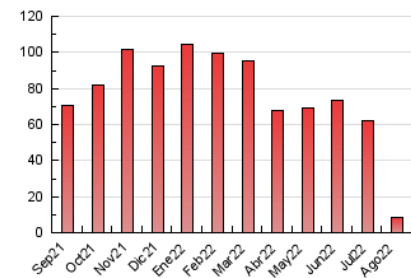

Pàgines (x 1000)