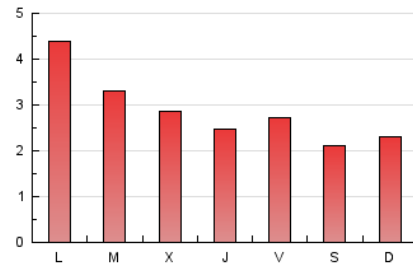

Pàgines (x 100)