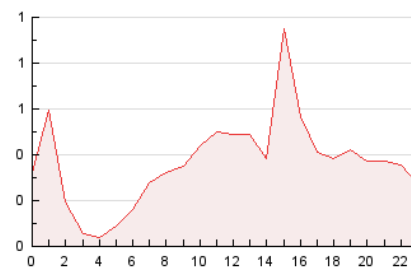

2. Seccions (Nacional)

	PÀGINES	%
HOME	1.363	15.45 %
RESTA	7.458	84.55 %

3. Per dia del mes (Nacional)

Dia	N. únics	Visites	Pàgines	Dia	N. únics	Visites	Pàgines	Dia	N. únics	Visites	Pàgines
1	613	629	823	11	154	164	233	21	132	137	223
2	377	399	615	12	123	133	238	22	134	144	204
3	225	239	338	13	107	110	196	23	145	153	228
4	189	199	351	14	135	145	203	24	121	125	222
5	226	240	354	15	150	157	275	25	120	126	178
6	149	154	276	16	125	129	233	26	155	165	310
7	141	149	235	17	154	159	266	27	112	121	215
8	189	203	329	18	127	136	183	28	139	146	236
9	143	152	241	19	97	100	163	29	289	304	492
10	114	121	194	20	75	78	130	30	170	178	270
				21				31	216	230	367

4. Gràfiques (Nacional)

4.1 Per dia de la setmana (promig)

N. únics / Visites (x 100)

Pàgines (x 100)

4.2 Per franja horària (promig)

Visites__ (x 1000)

Pàgines (x 1000)

4.3 Per mesos