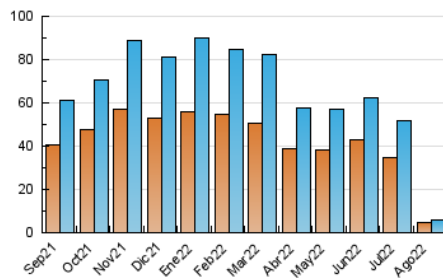

4.3 Per mesos

N. únics / Visites (x 1000)