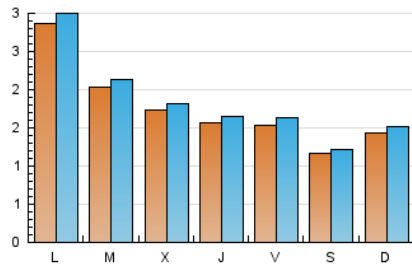

4. Gràfiques (Nacional i Internacional)

4.1 Per dia de la setmana (promig)

N. únics / Visites (x 100)