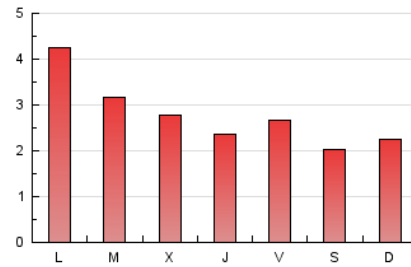

Pàgines (x 100)