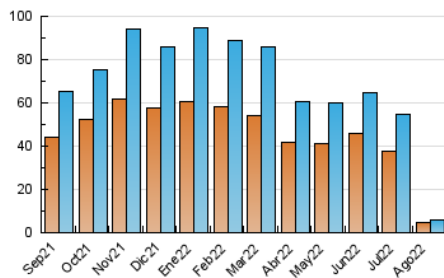

4.3 Per mesos

N. únics / Visites (x 1000)