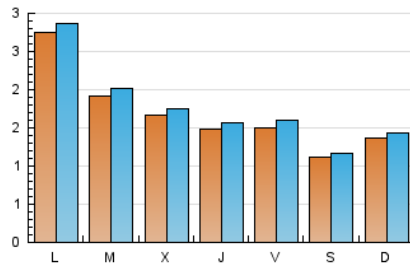

4. Gràfiques (Nacional)

4.1 Per dia de la setmana (promig)

N. únics / Visites (x 100)