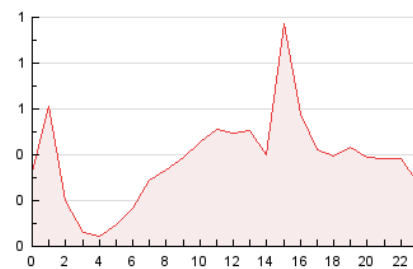

2. Seccions (Nacional i Internacional)

	PÀGINES	%
HOME	1.417	15.55 %
RESTA	7.698	84.45 %

3. Per dia del mes (Nacional i Internacional)

Dia	N. únics	Visites	Pàgines	Dia	N. únics	Visites	Pàgines	Dia	N. únics	Visites	Pàgines
1	640	656	850	11	166	177	250	21	140	145	231
2	406	428	651	12	128	138	243	22	144	155	218
3	239	253	352	13	111	114	199	23	150	158	234
4	198	208	361	14	138	148	206	24	126	130	227
5	229	243	357	15	157	164	281	25	124	130	184
6	160	165	288	16	135	139	248	26	160	170	315
7	152	160	247	17	161	166	282	27	119	128	223
8	198	212	337	18	136	145	192	28	143	150	240
9	153	162	251	19	100	103	167	29	298	314	503
10	119	126	199	20	77	80	131	30	173	181	273
								31	223	237	375

4. Gràfiques (Nacional i Internacional)

4.1 Per dia de la setmana (promig)

N. únics / Visites (x 100)

Pàgines (x 100)

4.2 Per franja horària (promig)

Visites__ (x 1000)

Pàgines (x 1000)

4.3 Per mesos