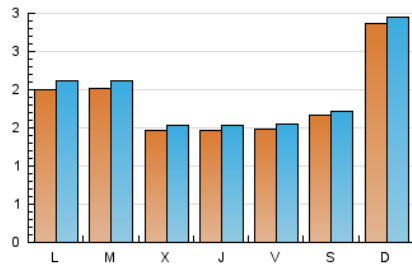

4. Gràfiques (Nacional i Internacional)

4.1 Per dia de la setmana (promig)

N. únics / Visites (x 100)