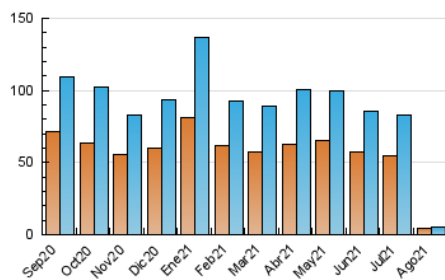

4.3 Per mesos

N. únics / Visites (x 1000)