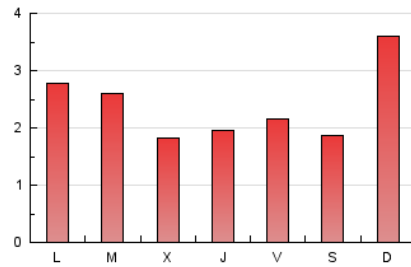

Pàgines (x 100)