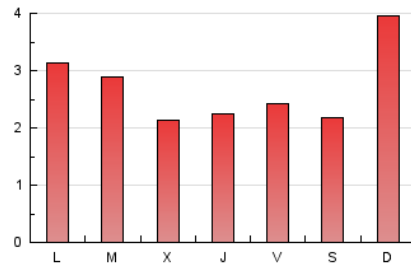

Pàgines (x 100)