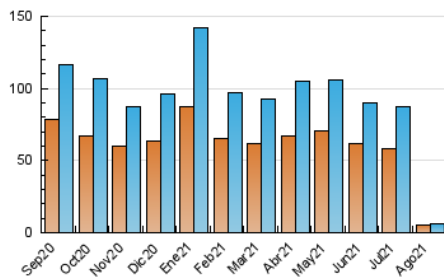

4.3 Per mesos

N. únics / Visites (x 1000)