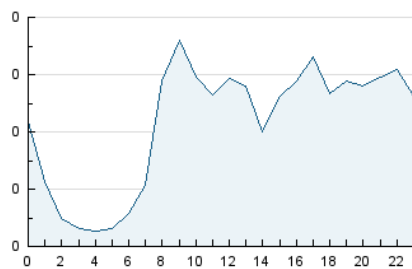

2. Seccions (Nacional)

	PÀGINES	%
HOME	1.103	14.50 %
RESTA	6.506	85.50 %

3. Per dia del mes (Nacional)

Dia	N. únics	Visites	Pàgines	Dia	N. únics	Visites	Pàgines	Dia	N. únics	Visites	Pàgines
1	707	732	992	11	97	97	133	21	68	68	100
2	309	337	482	12	132	136	227	22	106	109	181
3	279	301	426	13	121	125	179	23	111	115	180
4	187	198	286	14	86	89	129	24	104	110	160
5	152	163	245	15	87	94	147	25	109	115	191
6	154	163	328	16	94	96	178	26	102	109	165
7	123	130	195	17	75	78	122	27	122	129	204
8	104	109	183	18	79	87	118	28	268	276	318
9	121	131	221	19	96	97	147	29	253	255	301
10	103	111	179	20	96	97	151	30	204	212	322
								31	316	328	419

4. Gràfiques (Nacional)

4.1 Per dia de la setmana (promig)

N. únics / Visites (x 100)

Pàgines (x 100)

4.2 Per franja horària (promig)

Visites__ (x 1000)

Pàgines (x 1000)

4.3 Per mesos