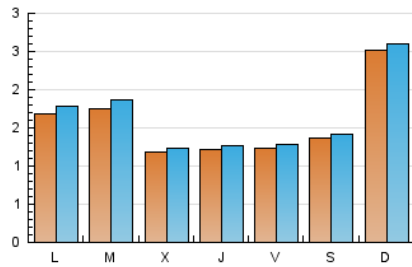

4. Gràfiques (Nacional)

4.1 Per dia de la setmana (promig)

N. únics / Visites (x 100)