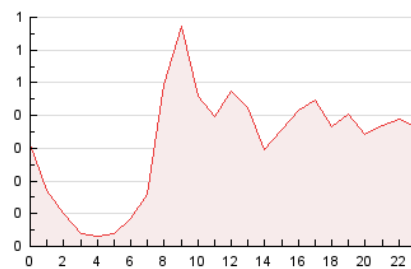

2. Seccions (Nacional)

	PÀGINES	%
HOME	1.103	14.50 %
RESTA	6.506	85.50 %

3. Per dia del mes (Nacional)

Dia	N. únics	Visites	Pàgines	Dia	N. únics	Visites	Pàgines	Dia	N. únics	Visites	Pàgines
1	707	732	992	11	97	97	133	21	68	68	100
2	309	337	482	12	132	136	227	22	106	109	181
3	279	301	426	13	121	125	179	23	111	115	180
4	187	198	286	14	86	89	129	24	104	110	160
5	152	163	245	15	87	94	147	25	109	115	191
6	154	163	328	16	94	96	178	26	102	109	165
7	123	130	195	17	75	78	122	27	122	129	204
8	104	109	183	18	79	87	118	28	268	276	318
9	121	131	221	19	96	97	147	29	253	255	301
10	103	111	179	20	96	97	151	30	204	212	322
								31	316	328	419

4. Gràfiques (Nacional)

4.1 Per dia de la setmana (promig)

N. únics / Visites (x 100)

Pàgines (x 100)

4.2 Per franja horària (promig)

Visites__ (x 1000)

Pàgines (x 1000)

4.3 Per mesos