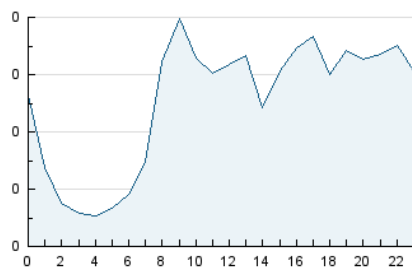

2. Seccions (Nacional i Internacional)

	PÀGINES	%
HOME	1.143	13.33 %
RESTA	7.433	86.67 %

3. Per dia del mes (Nacional i Internacional)

Dia	N. únics	Visites	Pàgines	Dia	N. únics	Visites	Pàgines	Dia	N. únics	Visites	Pàgines
1	786	811	1.072	11	118	118	158	21	90	90	123
2	366	394	544	12	159	163	257	22	124	127	199
3	322	344	468	13	144	148	202	23	138	142	210
4	242	253	341	14	110	113	158	24	124	131	187
5	195	207	289	15	108	116	169	25	135	141	219
6	182	192	358	16	123	126	209	26	115	122	178
7	157	164	229	17	96	100	144	27	151	158	235
8	134	139	213	18	94	102	133	28	309	318	360
9	150	162	260	19	120	121	171	29	279	281	327
10	121	130	198	20	119	120	174	30	223	231	346
								31	341	353	445

4. Gràfiques (Nacional i Internacional)

4.1 Per dia de la setmana (promig)

N. únics / Visites (x 100)

Pàgines (x 100)

4.2 Per franja horària (promig)

Visites (x 1000)

Pàgines (x 1000)

4.3 Per mesos