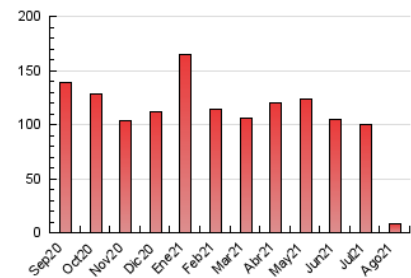

Pàgines (x 1000)