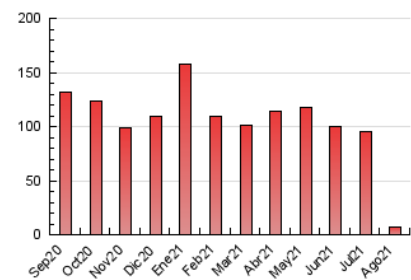

Pàgines (x 1000)