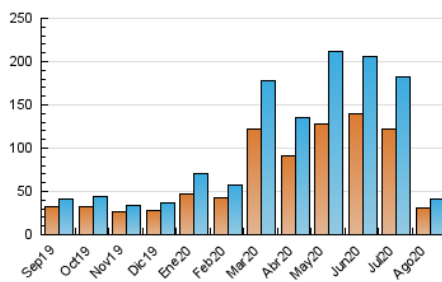

4.3 Per mesos

N. únics / Visites (x 1000)