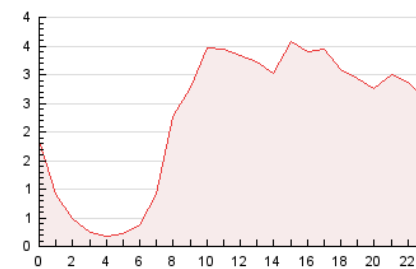

#### 3. Per dia del mes (Nacional)

Dia	N. únics	Visites	Pàgines	Dia	N. únics	Visites	Pàgines	Dia	N. únics	Visites	Pàgines
1	2.056	2.131	2.556	11	343	378	607	21	2.140	2.221	2.754
2	1.025	1.069	1.408	12	399	436	666	22	2.113	2.180	2.680
3	596	653	1.128	13	358	381	569	23	1.047	1.090	1.441
4	821	882	1.331	14	382	411	628	24	1.391	1.448	1.953
5	1.618	1.697	2.220	15	250	271	387	25	1.579	1.663	2.233
6	842	880	1.199	16	251	267	404	26	1.868	1.958	2.561
7	513	558	876	17	337	377	652	27	1.791	1.878	2.542
8	326	342	506	18	1.072	1.125	1.489	28	2.680	2.821	3.628
9	274	289	458	19	2.692	2.794	3.569	29	2.131	2.204	2.956
10	327	363	623	20	3.677	3.828	4.633	30	2.942	3.033	3.576
								31	1.629	1.681	2.165

4. Gràfiques (Nacional)

4.1 Per dia de la setmana (promig)

N. únics / Visites (x 100)

Pàgines (x 100)

4.2 Per franja horària (promig)

Visites (x 1000)

Pàgines (x 1000)

4.3 Per mesos