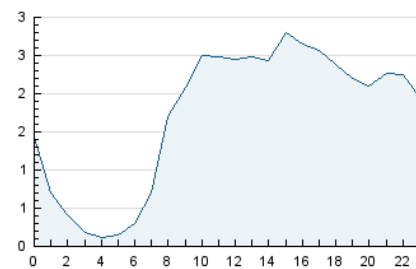

#### 3. Per dia del mes (Nacional)

Dia	N. únics	Visites	Pàgines	Dia	N. únics	Visites	Pàgines	Dia	N. únics	Visites	Pàgines
1	2.056	2.131	2.556	11	343	378	607	21	2.140	2.221	2.754
2	1.025	1.069	1.408	12	399	436	666	22	2.113	2.180	2.680
3	596	653	1.128	13	358	381	569	23	1.047	1.090	1.441
4	821	882	1.331	14	382	411	628	24	1.391	1.448	1.953
5	1.618	1.697	2.220	15	250	271	387	25	1.579	1.663	2.233
6	842	880	1.199	16	251	267	404	26	1.868	1.958	2.561
7	513	558	876	17	337	377	652	27	1.791	1.878	2.542
8	326	342	506	18	1.072	1.125	1.489	28	2.680	2.821	3.628
9	274	289	458	19	2.692	2.794	3.569	29	2.131	2.204	2.956
10	327	363	623	20	3.677	3.828	4.633	30	2.942	3.033	3.576
								31	1.629	1.681	2.165

4. Gràfiques (Nacional)

4.1 Per dia de la setmana (promig)

N. únics / Visites (x 100)

Pàgines (x 100)

4.2 Per franja horària (promig)

Visites (x 1000)

Pàgines (x 1000)

4.3 Per mesos