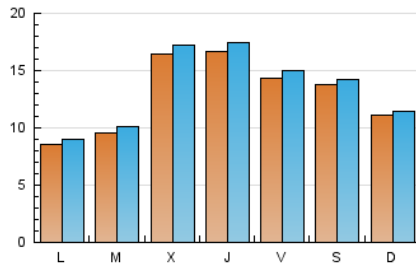

4. Gràfiques (Nacional)

4.1 Per dia de la setmana (promig)

N. únics / Visites (x 100)