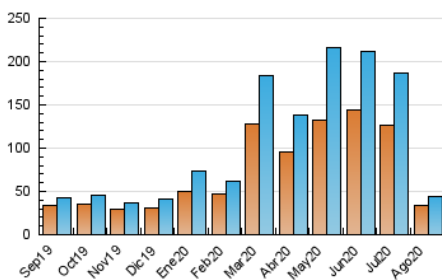

##### 4.1 Per dia de la setmana (promig)

N. únics / Visites (x 100)

Pàgines (x 100)

##### 4.2 Per franja horària (promig)

Visites (x 1000)

Pàgines (x 1000)

##### 4.3 Per mesos

N. únics / Visites (x 1000)

Pàgines (x 1000)