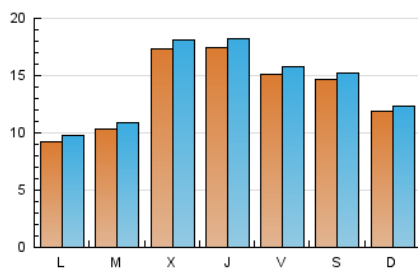

4. Gràfiques (Nacional i Internacional)

4.1 Per dia de la setmana (promig)

N. únics / Visites (x 100)