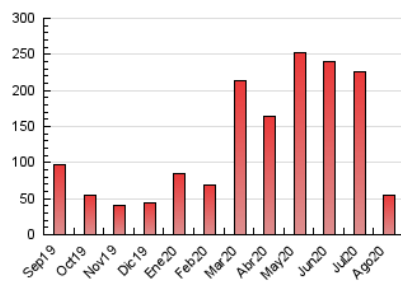

Pàgines (x 1000)