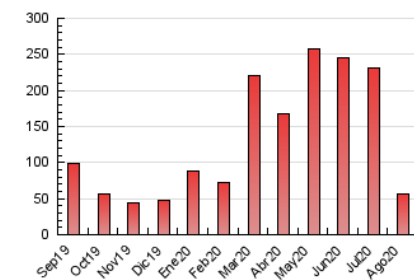

##### 4.2 Per franja horària (promig)

Visites (x 1000)

Pàgines (x 1000)

##### 4.3 Per mesos

N. únics / Visites (x 1000)

Pàgines (x 1000)