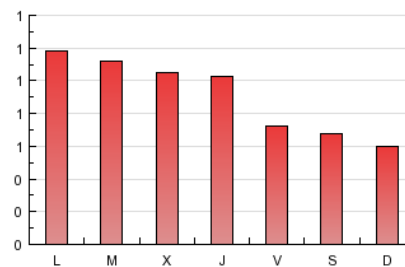

Pàgines (x 100)