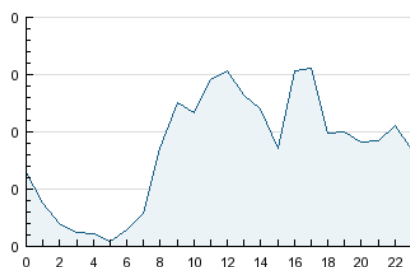

2. Seccions (Nacional i Internacional)

	PÀGINES	%
HOME	348	11.55 %
RESTA	2.666	88.45 %

3. Per dia del mes (Nacional i Internacional)

Dia	N. únics	Visites	Pàgines	Dia	N. únics	Visites	Pàgines	Dia	N. únics	Visites	Pàgines
1	70	76	102	11	58	61	96	21	57	58	71
2	46	47	73	12	74	76	103	22	49	50	60
3	84	89	161	13	46	48	83	23	49	54	91
4	151	156	222	14	36	39	50	24	62	64	105
5	90	92	141	15	33	35	45	25	66	67	95
6	83	88	130	16	31	31	35	26	81	86	123
7	61	63	77	17	55	58	74	27	102	116	174
8	31	32	43	18	43	50	64	28	71	80	112
9	45	45	61	19	56	59	88	29	37	39	114
10	59	68	90	20	37	39	50	30	47	54	78
								31	104	117	203

4. Gràfiques (Nacional i Internacional)

4.1 Per dia de la setmana (promig)

N. únics / Visites (x 100)

Pàgines (x 100)

4.2 Per franja horària (promig)

Visites (x 1000)

Pàgines (x 1000)

4.3 Per mesos