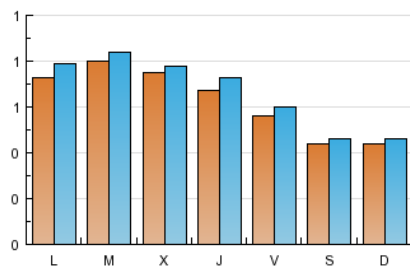

4. Gràfiques (Nacional i Internacional)

4.1 Per dia de la setmana (promig)

N. únics / Visites (x 100)