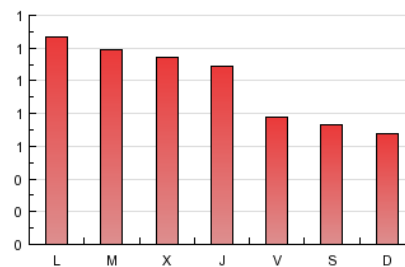

Pàgines (x 100)