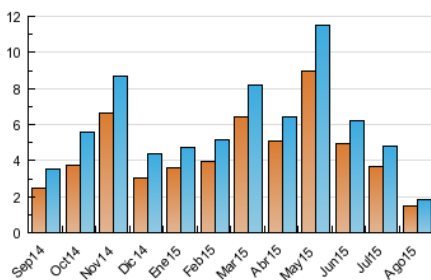

4.3 Per mesos

N. únics / Visites (x 1000)