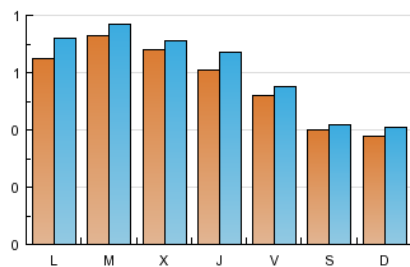

4. Gràfiques (Nacional)

4.1 Per dia de la setmana (promig)

N. únics / Visites (x 100)