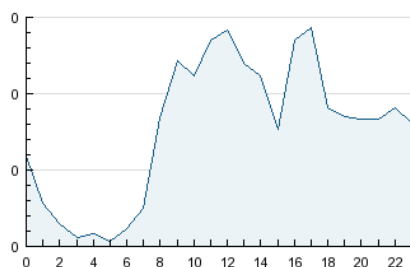

2. Seccions (Nacional)

	PÀGINES	%
HOME	316	11.29 %
RESTA	2.484	88.71 %

3. Per dia del mes (Nacional)

Dia	N. únics	Visites	Pàgines	Dia	N. únics	Visites	Pàgines	Dia	N. únics	Visites	Pàgines
1	60	66	90	11	49	52	85	21	49	50	63
2	41	42	66	12	69	71	98	22	47	48	58
3	76	81	153	13	41	43	78	23	43	48	78
4	145	150	216	14	31	34	44	24	54	56	97
5	78	80	129	15	31	32	42	25	60	61	88
6	71	76	117	16	26	26	30	26	78	83	120
7	60	62	76	17	50	53	68	27	98	112	170
8	28	29	40	18	37	44	58	28	66	75	106
9	36	36	51	19	48	51	72	29	33	35	110
10	51	60	82	20	35	37	48	30	44	51	75
								31	95	108	192

4. Gràfiques (Nacional)

4.1 Per dia de la setmana (promig)

N. únics / Visites (x 100)

Pàgines (x 100)

4.2 Per franja horària (promig)

Visites (x 1000)

Pàgines (x 1000)

4.3 Per mesos