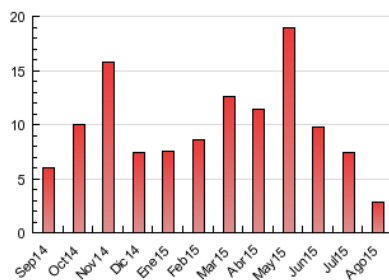

Pàgines (x 1000)