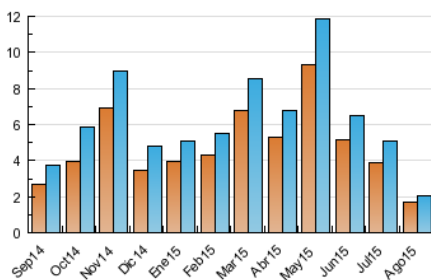

4.3 Per mesos

N. únics / Visites (x 1000)