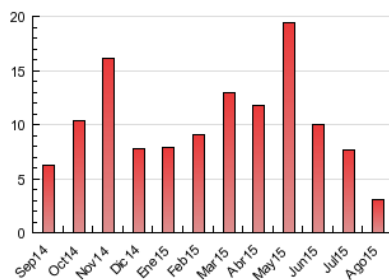

Pàgines (x 1000)