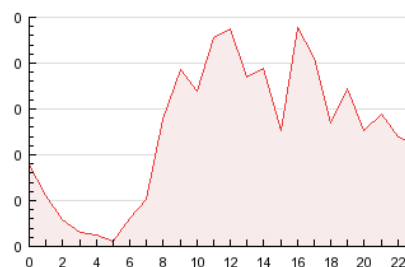

2. Seccions (Nacional i Internacional)

	PÀGINES	%
HOME	348	11.55 %
RESTA	2.666	88.45 %

3. Per dia del mes (Nacional i Internacional)

Dia	N. únics	Visites	Pàgines	Dia	N. únics	Visites	Pàgines	Dia	N. únics	Visites	Pàgines
1	70	76	102	11	58	61	96	21	57	58	71
2	46	47	73	12	74	76	103	22	49	50	60
3	84	89	161	13	46	48	83	23	49	54	91
4	151	156	222	14	36	39	50	24	62	64	105
5	90	92	141	15	33	35	45	25	66	67	95
6	83	88	130	16	31	31	35	26	81	86	123
7	61	63	77	17	55	58	74	27	102	116	174
8	31	32	43	18	43	50	64	28	71	80	112
9	45	45	61	19	56	59	88	29	37	39	114
10	59	68	90	20	37	39	50	30	47	54	78
								31	104	117	203

4. Gràfiques (Nacional i Internacional)

4.1 Per dia de la setmana (promig)

N. únics / Visites (x 100)

Pàgines (x 100)

4.2 Per franja horària (promig)

Visites (x 1000)

Pàgines (x 1000)

4.3 Per mesos