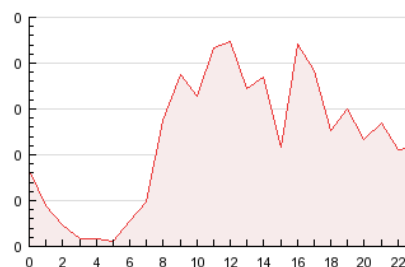

2. Seccions (Nacional)

	PÀGINES	%
HOME	316	11.29 %
RESTA	2.484	88.71 %

3. Per dia del mes (Nacional)

Dia	N. únics	Visites	Pàgines	Dia	N. únics	Visites	Pàgines	Dia	N. únics	Visites	Pàgines
1	60	66	90	11	49	52	85	21	49	50	63
2	41	42	66	12	69	71	98	22	47	48	58
3	76	81	153	13	41	43	78	23	43	48	78
4	145	150	216	14	31	34	44	24	54	56	97
5	78	80	129	15	31	32	42	25	60	61	88
6	71	76	117	16	26	26	30	26	78	83	120
7	60	62	76	17	50	53	68	27	98	112	170
8	28	29	40	18	37	44	58	28	66	75	106
9	36	36	51	19	48	51	72	29	33	35	110
10	51	60	82	20	35	37	48	30	44	51	75
								31	95	108	192

4. Gràfiques (Nacional)

4.1 Per dia de la setmana (promig)

N. únics / Visites (x 100)

Pàgines (x 100)

4.2 Per franja horària (promig)

Visites (x 1000)

Pàgines (x 1000)

4.3 Per mesos