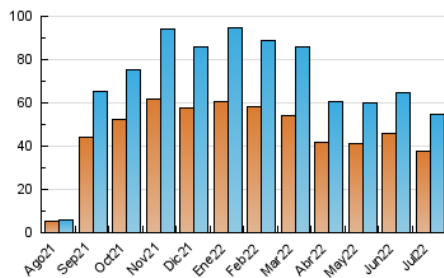

4.3 Per mesos

N. únics / Visites (x 1000)