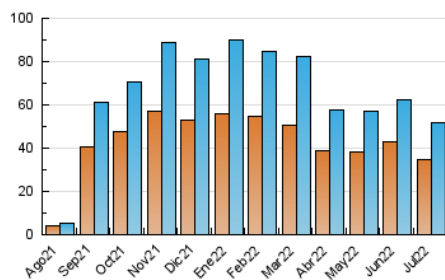

4.3 Per mesos

N. únics / Visites (x 1000)