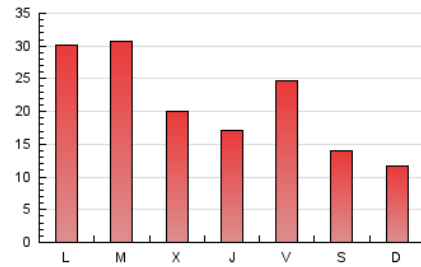

Pàgines (x 100)