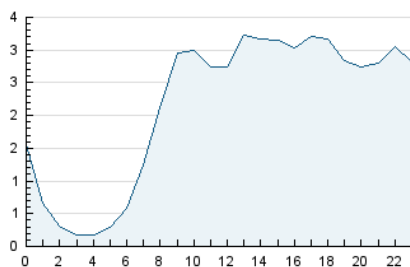

2. Seccions (Nacional)

	PÀGINES	%
HOME	3.377	5.46 %
RESTA	58.429	94.54 %

3. Per dia del mes (Nacional)

Dia	N. únics	Visites	Pàgines	Dia	N. únics	Visites	Pàgines	Dia	N. únics	Visites	Pàgines
1	1.462	1.539	1.888	11	2.447	2.553	2.882	21	1.397	1.492	1.800
2	1.076	1.137	1.362	12	1.670	1.755	2.094	22	1.065	1.113	1.357
3	1.106	1.157	1.392	13	888	948	1.290	23	600	628	813
4	2.618	2.796	3.223	14	1.490	1.559	1.783	24	422	440	611
5	2.148	2.310	2.805	15	2.240	2.387	2.814	25	1.919	2.015	2.313
6	1.233	1.313	1.603	16	1.439	1.490	1.744	26	3.447	3.830	4.381
7	1.097	1.158	1.447	17	1.438	1.491	1.747	27	1.883	2.020	2.436
8	1.032	1.086	1.369	18	2.587	2.772	3.289	28	1.060	1.138	1.471
9	647	672	886	19	2.076	2.195	2.617	29	3.660	3.879	4.455
10	517	543	758	20	1.817	1.900	2.286	30	1.547	1.601	1.871
								31	861	878	1.019

4. Gràfiques (Nacional)

4.1 Per dia de la setmana (promig)

N. únics / Visites (x 100)

Pàgines (x 100)

4.2 Per franja horària (promig)

Visites__ (x 1000)

Pàgines (x 1000)

4.3 Per mesos