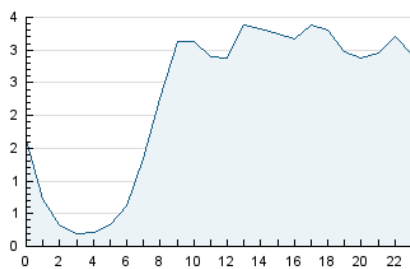

2. Seccions (Nacional i Internacional)

	PÀGINES	%
HOME	3.442	5.33 %
RESTA	61.121	94.67 %

3. Per dia del mes (Nacional i Internacional)

Dia	N. únics	Visites	Pàgines	Dia	N. únics	Visites	Pàgines	Dia	N. únics	Visites	Pàgines
1	1.532	1.609	1.958	11	2.549	2.656	2.990	21	1.491	1.586	1.899
2	1.165	1.226	1.453	12	1.755	1.841	2.188	22	1.163	1.211	1.456
3	1.189	1.240	1.478	13	964	1.024	1.366	23	650	678	863
4	2.704	2.883	3.310	14	1.584	1.653	1.878	24	466	484	655
5	2.232	2.394	2.893	15	2.326	2.475	2.910	25	1.991	2.087	2.385
6	1.334	1.414	1.711	16	1.517	1.569	1.829	26	3.577	3.962	4.522
7	1.180	1.241	1.532	17	1.507	1.562	1.821	27	1.996	2.133	2.555
8	1.118	1.172	1.459	18	2.671	2.860	3.378	28	1.141	1.220	1.554
9	724	749	964	19	2.175	2.297	2.721	29	3.798	4.018	4.595
10	586	612	835	20	1.919	2.004	2.399	30	1.610	1.666	1.938
								31	908	925	1.068

4. Gràfiques (Nacional i Internacional)

4.1 Per dia de la setmana (promig)

N. únics / Visites (x 100)

Pàgines (x 100)

4.2 Per franja horària (promig)

Visites__ (x 1000)

Pàgines (x 1000)

4.3 Per mesos