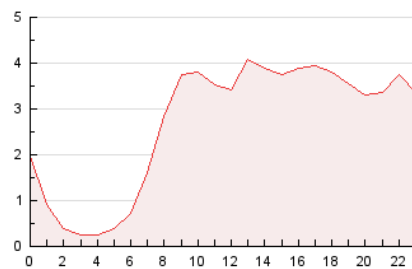

2. Seccions (Nacional i Internacional)

	PÀGINES	%
HOME	3.442	5.33 %
RESTA	61.121	94.67 %

3. Per dia del mes (Nacional i Internacional)

Dia	N. únics	Visites	Pàgines	Dia	N. únics	Visites	Pàgines	Dia	N. únics	Visites	Pàgines
1	1.532	1.609	1.958	11	2.549	2.656	2.990	21	1.491	1.586	1.899
2	1.165	1.226	1.453	12	1.755	1.841	2.188	22	1.163	1.211	1.456
3	1.189	1.240	1.478	13	964	1.024	1.366	23	650	678	863
4	2.704	2.883	3.310	14	1.584	1.653	1.878	24	466	484	655
5	2.232	2.394	2.893	15	2.326	2.475	2.910	25	1.991	2.087	2.385
6	1.334	1.414	1.711	16	1.517	1.569	1.829	26	3.577	3.962	4.522
7	1.180	1.241	1.532	17	1.507	1.562	1.821	27	1.996	2.133	2.555
8	1.118	1.172	1.459	18	2.671	2.860	3.378	28	1.141	1.220	1.554
9	724	749	964	19	2.175	2.297	2.721	29	3.798	4.018	4.595
10	586	612	835	20	1.919	2.004	2.399	30	1.610	1.666	1.938
								31	908	925	1.068

4. Gràfiques (Nacional i Internacional)

4.1 Per dia de la setmana (promig)

N. únics / Visites (x 100)

Pàgines (x 100)

4.2 Per franja horària (promig)

Visites__ (x 1000)

Pàgines (x 1000)

4.3 Per mesos