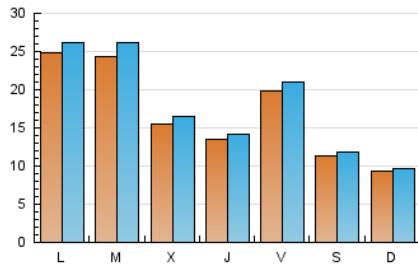

4. Gràfiques (Nacional i Internacional)

4.1 Per dia de la setmana (promig)

N. únics / Visites (x 100)