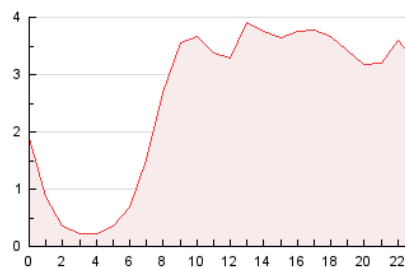

2. Seccions (Nacional)

	PÀGINES	%
HOME	3.377	5.46 %
RESTA	58.429	94.54 %

3. Per dia del mes (Nacional)

Dia	N. únics	Visites	Pàgines	Dia	N. únics	Visites	Pàgines	Dia	N. únics	Visites	Pàgines
1	1.462	1.539	1.888	11	2.447	2.553	2.882	21	1.397	1.492	1.800
2	1.076	1.137	1.362	12	1.670	1.755	2.094	22	1.065	1.113	1.357
3	1.106	1.157	1.392	13	888	948	1.290	23	600	628	813
4	2.618	2.796	3.223	14	1.490	1.559	1.783	24	422	440	611
5	2.148	2.310	2.805	15	2.240	2.387	2.814	25	1.919	2.015	2.313
6	1.233	1.313	1.603	16	1.439	1.490	1.744	26	3.447	3.830	4.381
7	1.097	1.158	1.447	17	1.438	1.491	1.747	27	1.883	2.020	2.436
8	1.032	1.086	1.369	18	2.587	2.772	3.289	28	1.060	1.138	1.471
9	647	672	886	19	2.076	2.195	2.617	29	3.660	3.879	4.455
10	517	543	758	20	1.817	1.900	2.286	30	1.547	1.601	1.871
								31	861	878	1.019

4. Gràfiques (Nacional)

4.1 Per dia de la setmana (promig)

N. únics / Visites (x 100)

Pàgines (x 100)

4.2 Per franja horària (promig)

Visites__ (x 1000)

Pàgines (x 1000)

4.3 Per mesos