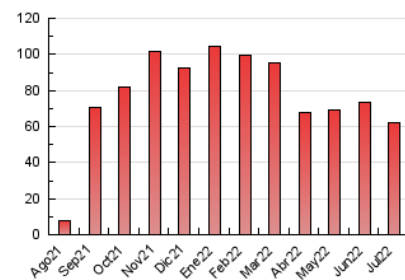

Pàgines (x 1000)