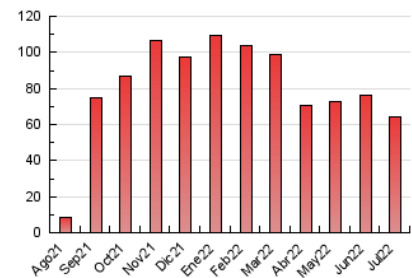

Pàgines (x 1000)