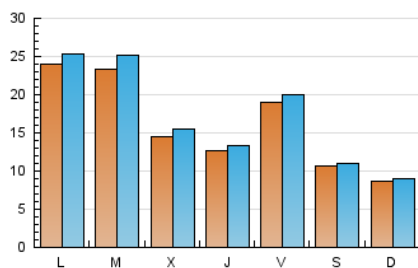

4. Gràfiques (Nacional)

4.1 Per dia de la setmana (promig)

N. únics / Visites (x 100)