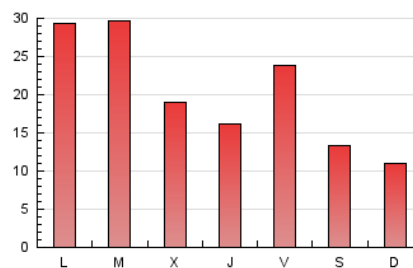

Pàgines (x 100)