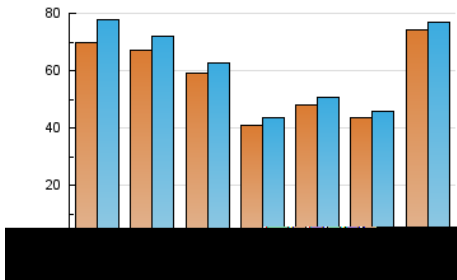

4. Gràfiques (Nacional i Internacional)

4.1 Per dia de la setmana (promig)

N. únics / Visites (x 100)