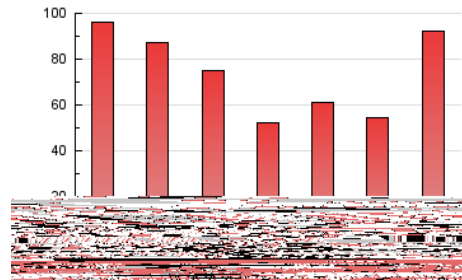

Pàgines (x 100)