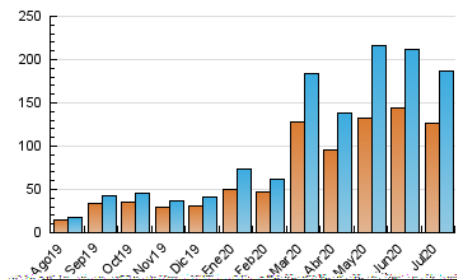

Pàgines (x 100)

4.2 Per franja horària (promig)

Visites (x 1000)

Pàgines (x 1000)

4.3 Per mesos

N. únics / Visites (x 1000)