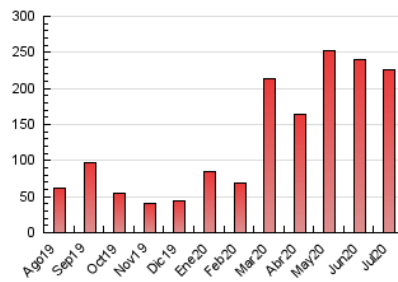

Pàgines (x 1000)