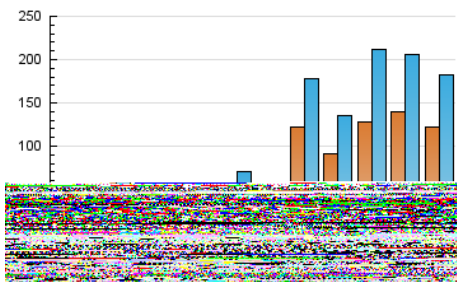

4.3 Per mesos

N. únics / Visites (x 1000)