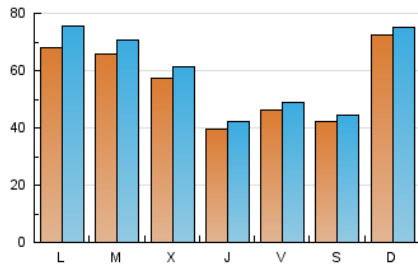

4. Gràfiques (Nacional)

4.1 Per dia de la setmana (promig)

N. únics / Visites (x 100)