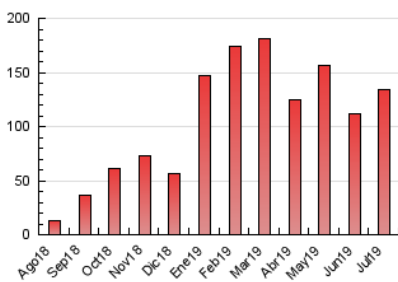

Pàgines (x 1000)