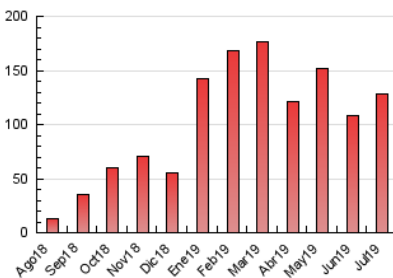

Pàgines (x 1000)