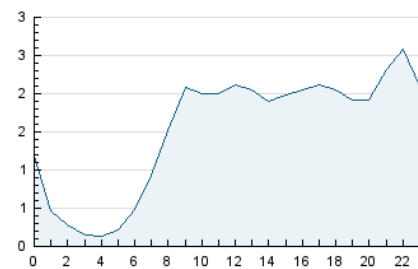

2. Seccions (Nacional i Internacional)

	PÀGINES	%
HOME	7.979	5.96 %
RESTA	125.924	94.04 %

3. Per dia del mes (Nacional i Internacional)

Dia	N. únics	Visites	Pàgines	Dia	N. únics	Visites	Pàgines	Dia	N. únics	Visites	Pàgines
1	839	884	3.419	11	1.231	1.305	5.057	21	486	513	1.994
2	1.252	1.300	4.584	12	1.448	1.510	5.237	22	952	994	3.739
3	847	895	3.268	13	848	863	2.922	23	1.522	1.593	5.875
4	1.282	1.331	4.751	14	726	754	2.729	24	1.769	1.876	6.437
5	867	926	3.585	15	718	745	2.772	25	1.779	1.841	6.517
6	616	634	2.411	16	594	618	2.414	26	1.690	1.761	6.364
7	868	891	3.070	17	1.154	1.225	4.254	27	970	992	3.444
8	2.141	2.275	8.420	18	376	392	1.832	28	569	585	2.169
9	1.434	1.530	6.482	19	1.061	1.101	3.835	29	992	1.043	3.802
10	809	858	3.587	20	688	715	2.511	30	1.798	1.900	6.683
								31	2.524	2.700	9.739

4. Gràfiques (Nacional i Internacional)

4.1 Per dia de la setmana (promig)

N. únics / Visites (x 100)

Pàgines (x 100)

4.2 Per franja horària (promig)

Visites (x 1000)

Pàgines (x 1000)

4.3 Per mesos