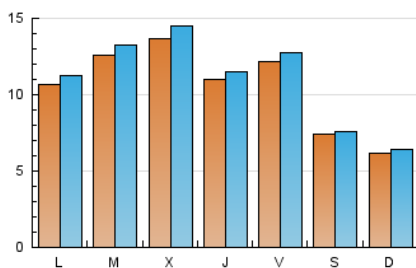

4. Gràfiques (Nacional)

4.1 Per dia de la setmana (promig)

N. únics / Visites (x 100)