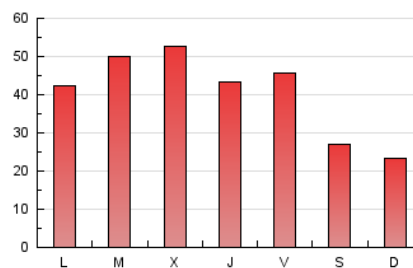

Pàgines (x 100)