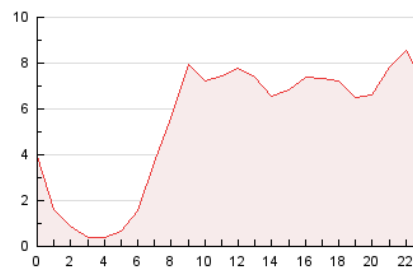

2. Seccions (Nacional)

	PÀGINES	%
HOME	7.578	5.90 %
RESTA	120.919	94.10 %

3. Per dia del mes (Nacional)

Dia	N. únics	Visites	Pàgines	Dia	N. únics	Visites	Pàgines	Dia	N. únics	Visites	Pàgines
1	796	841	3.288	11	1.183	1.256	4.906	21	458	485	1.901
2	1.189	1.237	4.388	12	1.406	1.468	5.100	22	903	945	3.576
3	807	854	3.128	13	820	834	2.835	23	1.444	1.514	5.641
4	1.178	1.226	4.450	14	686	714	2.604	24	1.695	1.802	6.215
5	796	854	3.373	15	668	694	2.620	25	1.708	1.770	6.289
6	583	601	2.273	16	550	574	2.285	26	1.633	1.704	6.156
7	826	849	2.943	17	1.111	1.179	4.101	27	912	934	3.256
8	2.054	2.188	8.139	18	340	356	1.730	28	488	504	1.928
9	1.377	1.470	6.305	19	1.016	1.056	3.704	29	928	979	3.613
10	761	810	3.442	20	653	680	2.396	30	1.722	1.822	6.437
								31	2.442	2.617	9.475

4. Gràfiques (Nacional)

4.1 Per dia de la setmana (promig)

N. únics / Visites (x 100)

Pàgines (x 100)

4.2 Per franja horària (promig)

Visites (x 1000)

Pàgines (x 1000)

4.3 Per mesos