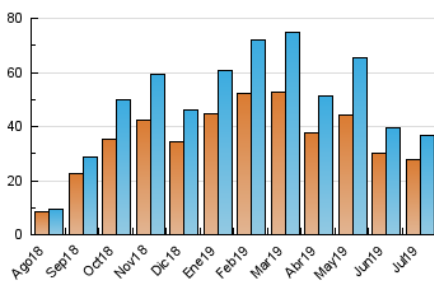

4.3 Per mesos

N. únics / Visites (x 1000)