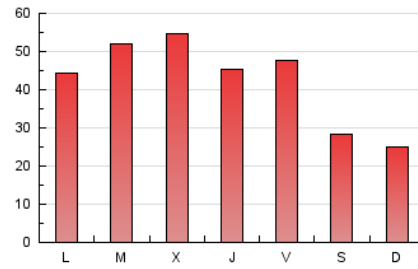

Pàgines (x 100)