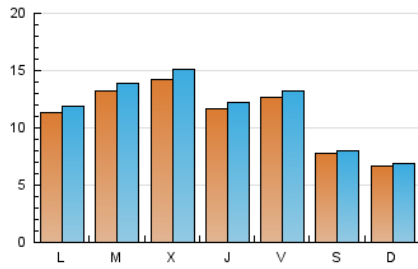

4. Gràfiques (Nacional i Internacional)

4.1 Per dia de la setmana (promig)

N. únics / Visites (x 100)