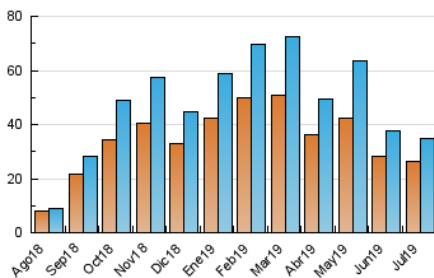

4.3 Per mesos

N. únics / Visites (x 1000)