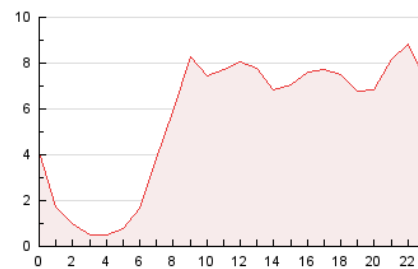

2. Seccions (Nacional i Internacional)

	PÀGINES	%
HOME	7.979	5.96 %
RESTA	125.924	94.04 %

3. Per dia del mes (Nacional i Internacional)

Dia	N. únics	Visites	Pàgines	Dia	N. únics	Visites	Pàgines	Dia	N. únics	Visites	Pàgines
1	839	884	3.419	11	1.231	1.305	5.057	21	486	513	1.994
2	1.252	1.300	4.584	12	1.448	1.510	5.237	22	952	994	3.739
3	847	895	3.268	13	848	863	2.922	23	1.522	1.593	5.875
4	1.282	1.331	4.751	14	726	754	2.729	24	1.769	1.876	6.437
5	867	926	3.585	15	718	745	2.772	25	1.779	1.841	6.517
6	616	634	2.411	16	594	618	2.414	26	1.690	1.761	6.364
7	868	891	3.070	17	1.154	1.225	4.254	27	970	992	3.444
8	2.141	2.275	8.420	18	376	392	1.832	28	569	585	2.169
9	1.434	1.530	6.482	19	1.061	1.101	3.835	29	992	1.043	3.802
10	809	858	3.587	20	688	715	2.511	30	1.798	1.900	6.683
								31	2.524	2.700	9.739

4. Gràfiques (Nacional i Internacional)

4.1 Per dia de la setmana (promig)

N. únics / Visites (x 100)

Pàgines (x 100)

4.2 Per franja horària (promig)

Visites (x 1000)

Pàgines (x 1000)

4.3 Per mesos