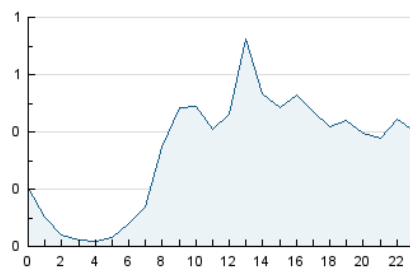

2. Seccions (Nacional)

	PÀGINES	%
HOME	2.039	18.29 %
RESTA	9.112	81.71 %

3. Per dia del mes (Nacional)

Dia	N. únics	Visites	Pàgines	Dia	N. únics	Visites	Pàgines	Dia	N. únics	Visites	Pàgines
1	141	155	303	11	513	540	893	21	291	308	385
2	184	202	247	12	404	434	638	22	132	134	163
3	271	302	444	13	249	265	387	23	104	109	161
4	180	199	305	14	170	184	270	24	337	353	416
5	918	955	1.070	15	91	96	142	25	233	253	361
6	335	366	564	16	98	105	129	26	242	267	366
7	255	287	421	17	268	286	391	27	307	344	443
8	153	166	204	18	212	230	309	28	169	182	249
9	101	109	153	19	226	245	367	29	88	94	115
10	206	228	374	20	371	399	543	30	62	64	100
								31	177	190	238

4. Gràfiques (Nacional)

4.1 Per dia de la setmana (promig)

N. únics / Visites (x 100)

Pàgines (x 100)

4.2 Per franja horària (promig)

Visites (x 1000)

Pàgines (x 1000)

4.3 Per mesos