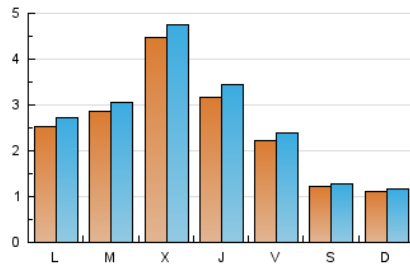

4. Gràfiques (Nacional)

4.1 Per dia de la setmana (promig)

N. únics / Visites (x 100)