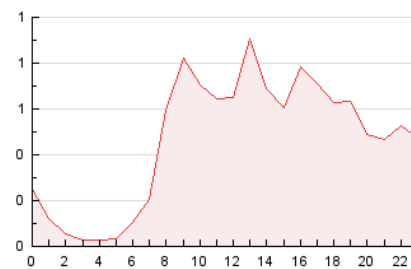

2. Seccions (Nacional)

	PÀGINES	%
HOME	2.039	18.29 %
RESTA	9.112	81.71 %

3. Per dia del mes (Nacional)

Dia	N. únics	Visites	Pàgines	Dia	N. únics	Visites	Pàgines	Dia	N. únics	Visites	Pàgines
1	141	155	303	11	513	540	893	21	291	308	385
2	184	202	247	12	404	434	638	22	132	134	163
3	271	302	444	13	249	265	387	23	104	109	161
4	180	199	305	14	170	184	270	24	337	353	416
5	918	955	1.070	15	91	96	142	25	233	253	361
6	335	366	564	16	98	105	129	26	242	267	366
7	255	287	421	17	268	286	391	27	307	344	443
8	153	166	204	18	212	230	309	28	169	182	249
9	101	109	153	19	226	245	367	29	88	94	115
10	206	228	374	20	371	399	543	30	62	64	100
								31	177	190	238

4. Gràfiques (Nacional)

4.1 Per dia de la setmana (promig)

N. únics / Visites (x 100)

Pàgines (x 100)

4.2 Per franja horària (promig)

Visites (x 1000)

Pàgines (x 1000)

4.3 Per mesos