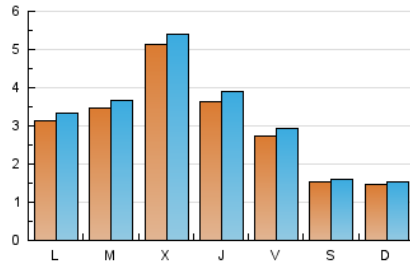

4. Gràfiques (Nacional i Internacional)

4.1 Per dia de la setmana (promig)

N. únics / Visites (x 100)