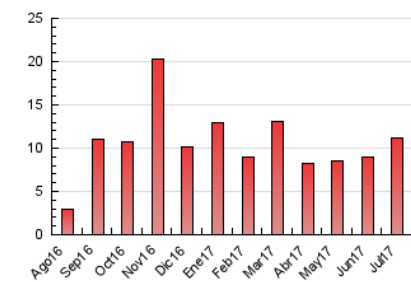

Pàgines (x 1000)