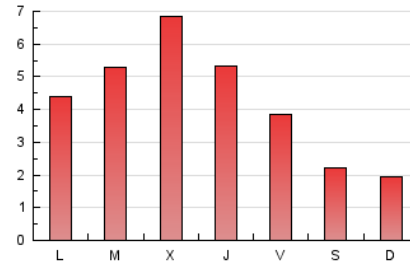

Pàgines (x 100)