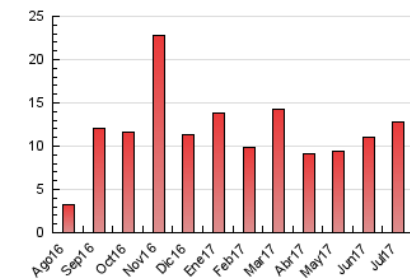

Pàgines (x 1000)