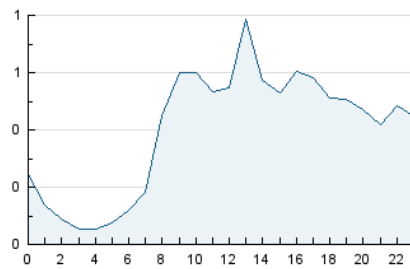

2. Seccions (Nacional i Internacional)

	PÀGINES	%
HOME	2.304	18.01 %
RESTA	10.489	81.99 %

3. Per dia del mes (Nacional i Internacional)

Dia	N. únics	Visites	Pàgines	Dia	N. únics	Visites	Pàgines	Dia	N. únics	Visites	Pàgines
1	181	195	345	11	554	581	934	21	349	366	443
2	239	257	303	12	449	479	684	22	163	165	196
3	337	368	514	13	294	310	443	23	132	137	189
4	235	254	360	14	199	213	303	24	400	416	479
5	965	1.002	1.134	15	118	124	174	25	327	347	455
6	370	401	599	16	127	134	158	26	312	337	444
7	297	329	463	17	343	361	472	27	343	380	479
8	190	203	243	18	267	285	364	28	248	261	331
9	138	146	191	19	326	345	479	29	113	119	140
10	249	271	428	20	440	468	615	30	92	94	132
								31	234	248	299

4. Gràfiques (Nacional i Internacional)

4.1 Per dia de la setmana (promig)

N. únics / Visites (x 100)

Pàgines (x 100)

4.2 Per franja horària (promig)

Visites (x 1000)

Pàgines (x 1000)

4.3 Per mesos