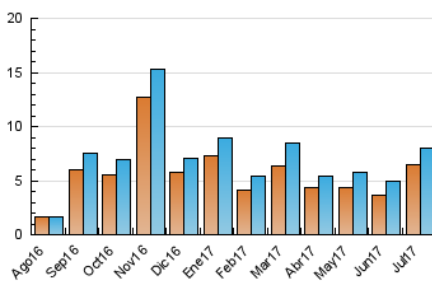

4.3 Per mesos

N. únics / Visites (x 1000)