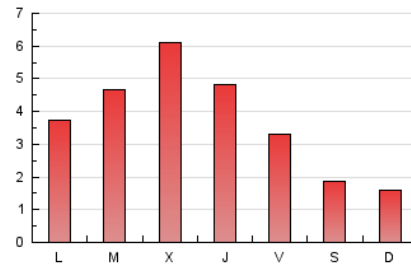

Pàgines (x 100)