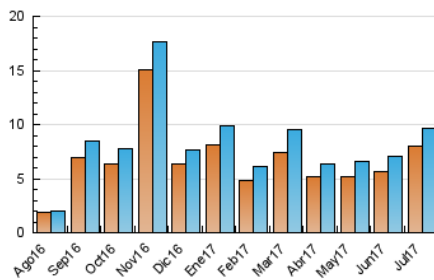

4.3 Per mesos

N. únics / Visites (x 1000)