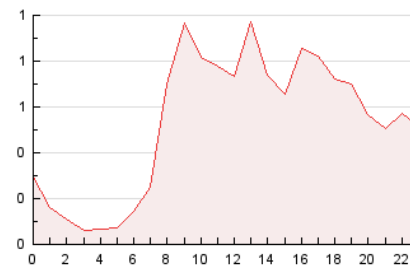

2. Seccions (Nacional i Internacional)

	PÀGINES	%
HOME	2.304	18.01 %
RESTA	10.489	81.99 %

3. Per dia del mes (Nacional i Internacional)

Dia	N. únics	Visites	Pàgines	Dia	N. únics	Visites	Pàgines	Dia	N. únics	Visites	Pàgines
1	181	195	345	11	554	581	934	21	349	366	443
2	239	257	303	12	449	479	684	22	163	165	196
3	337	368	514	13	294	310	443	23	132	137	189
4	235	254	360	14	199	213	303	24	400	416	479
5	965	1.002	1.134	15	118	124	174	25	327	347	455
6	370	401	599	16	127	134	158	26	312	337	444
7	297	329	463	17	343	361	472	27	343	380	479
8	190	203	243	18	267	285	364	28	248	261	331
9	138	146	191	19	326	345	479	29	113	119	140
10	249	271	428	20	440	468	615	30	92	94	132
								31	234	248	299

4. Gràfiques (Nacional i Internacional)

4.1 Per dia de la setmana (promig)

N. únics / Visites (x 100)

Pàgines (x 100)

4.2 Per franja horària (promig)

Visites (x 1000)

Pàgines (x 1000)

4.3 Per mesos