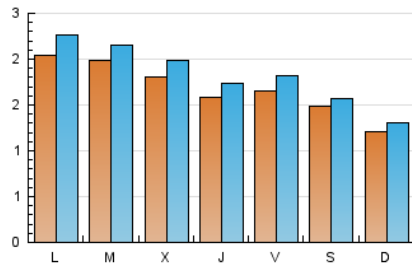

4. Gràfiques (Nacional i Internacional)

4.1 Per dia de la setmana (promig)

N. únics / Visites (x 100)