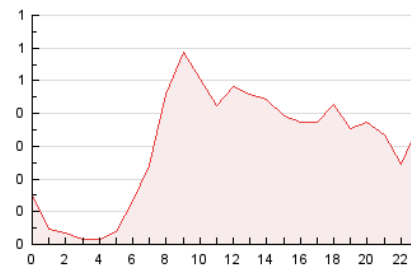

2. Seccions (Nacional i Internacional)

	PÀGINES	%
HOME	1.695	23.34 %
RESTA	5.568	76.66 %

3. Per dia del mes (Nacional i Internacional)

Dia	N. únics	Visites	Pàgines	Dia	N. únics	Visites	Pàgines	Dia	N. únics	Visites	Pàgines
1	336	363	414	11	146	169	205	21	96	103	110
2	171	187	233	12	237	253	320	22	164	190	259
3	192	225	359	13	181	194	256	23	139	153	225
4	178	196	234	14	205	229	284	24	80	85	96
5	139	159	180	15	241	272	352	25	112	121	145
6	88	96	157	16	322	343	448	26	90	110	145
7	98	104	156	17	272	290	371	27	71	77	113
8	135	149	179	18	194	207	244	28	85	89	167
9	148	170	231	19	194	207	314	29	142	159	185
10	176	196	278	20	252	262	292	30	213	223	311

4. Gràfiques (Nacional i Internacional)

4.1 Per dia de la setmana (promig)

N. únics / Visites (x 100)

Pàgines (x 100)

4.2 Per franja horària (promig)

Visites_ (x 1000)

Pàgines (x 1000)

4.3 Per mesos