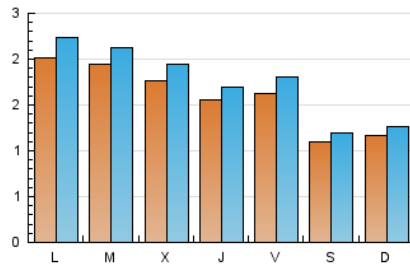

4. Gràfiques (Nacional)

4.1 Per dia de la setmana (promig)

N. únics / Visites (x 100)