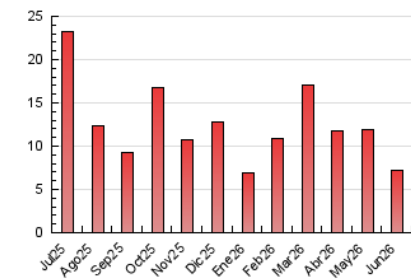

Pàgines (x 1000)