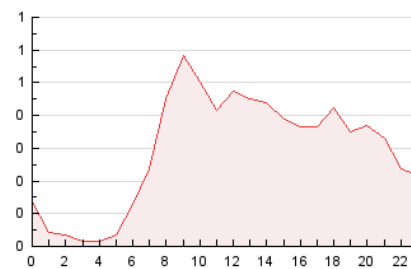

2. Seccions (Nacional)

	PÀGINES	%
HOME	1.679	23.93 %
RESTA	5.337	76.07 %

3. Per dia del mes (Nacional)

Dia	N. únics	Visites	Pàgines	Dia	N. únics	Visites	Pàgines	Dia	N. únics	Visites	Pàgines
1	332	356	409	11	144	166	203	21	87	94	101
2	171	187	233	12	235	251	318	22	162	187	251
3	184	217	351	13	180	193	255	23	136	150	222
4	176	194	232	14	201	225	280	24	77	82	92
5	137	157	178	15	238	269	347	25	109	118	140
6	87	95	156	16	319	340	445	26	87	107	142
7	95	101	153	17	270	288	369	27	69	75	111
8	133	147	178	18	190	203	240	28	83	87	165
9	142	163	225	19	193	206	313	29	142	159	185
10	171	191	273	20	104	114	144	30	208	218	305

4. Gràfiques (Nacional)

4.1 Per dia de la setmana (promig)

N. únics / Visites (x 100)

Pàgines (x 100)

4.2 Per franja horària (promig)

Visites_ (x 1000)

Pàgines (x 1000)

4.3 Per mesos