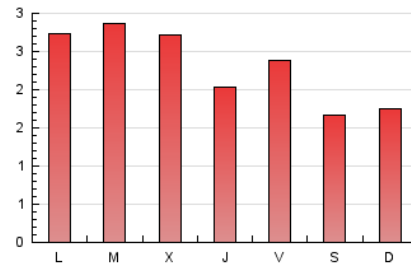

Pàgines (x 100)