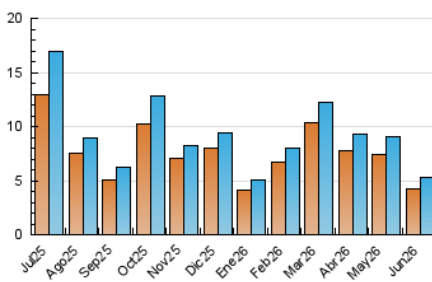

4.3 Per mesos

N. únics / Visites (x 1000)