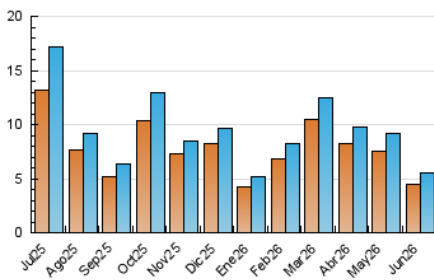

4.3 Per mesos

N. únics / Visites (x 1000)