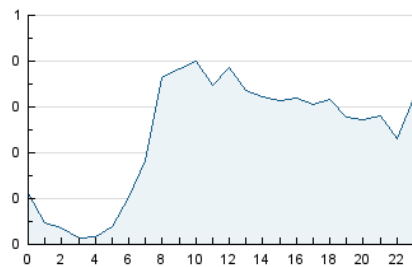

2. Seccions (Nacional i Internacional)

	PÀGINES	%
HOME	1.695	23.34 %
RESTA	5.568	76.66 %

3. Per dia del mes (Nacional i Internacional)

Dia	N. únics	Visites	Pàgines	Dia	N. únics	Visites	Pàgines	Dia	N. únics	Visites	Pàgines
1	336	363	414	11	146	169	205	21	96	103	110
2	171	187	233	12	237	253	320	22	164	190	259
3	192	225	359	13	181	194	256	23	139	153	225
4	178	196	234	14	205	229	284	24	80	85	96
5	139	159	180	15	241	272	352	25	112	121	145
6	88	96	157	16	322	343	448	26	90	110	145
7	98	104	156	17	272	290	371	27	71	77	113
8	135	149	179	18	194	207	244	28	85	89	167
9	148	170	231	19	194	207	314	29	142	159	185
10	176	196	278	20	252	262	292	30	213	223	311

4. Gràfiques (Nacional i Internacional)

4.1 Per dia de la setmana (promig)

N. únics / Visites (x 100)

Pàgines (x 100)

4.2 Per franja horària (promig)

Visites_ (x 1000)

Pàgines (x 1000)

4.3 Per mesos