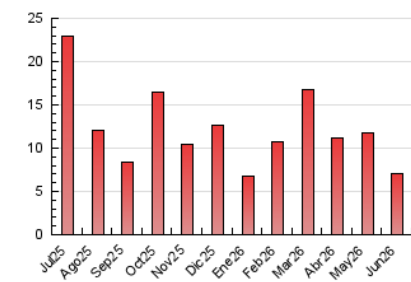

Pàgines (x 1000)