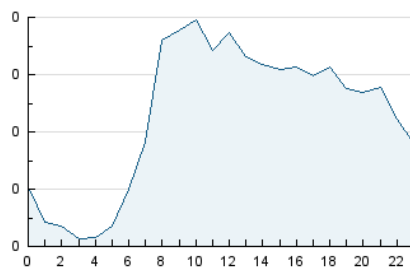

2. Seccions (Nacional)

	PÀGINES	%
HOME	1.679	23.93 %
RESTA	5.337	76.07 %

3. Per dia del mes (Nacional)

Dia	N. únics	Visites	Pàgines	Dia	N. únics	Visites	Pàgines	Dia	N. únics	Visites	Pàgines
1	332	356	409	11	144	166	203	21	87	94	101
2	171	187	233	12	235	251	318	22	162	187	251
3	184	217	351	13	180	193	255	23	136	150	222
4	176	194	232	14	201	225	280	24	77	82	92
5	137	157	178	15	238	269	347	25	109	118	140
6	87	95	156	16	319	340	445	26	87	107	142
7	95	101	153	17	270	288	369	27	69	75	111
8	133	147	178	18	190	203	240	28	83	87	165
9	142	163	225	19	193	206	313	29	142	159	185
10	171	191	273	20	104	114	144	30	208	218	305

4. Gràfiques (Nacional)

4.1 Per dia de la setmana (promig)

N. únics / Visites (x 100)

Pàgines (x 100)

4.2 Per franja horària (promig)

Visites_ (x 1000)

Pàgines (x 1000)

4.3 Per mesos