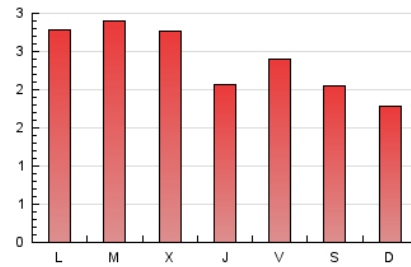

Pàgines (x 100)