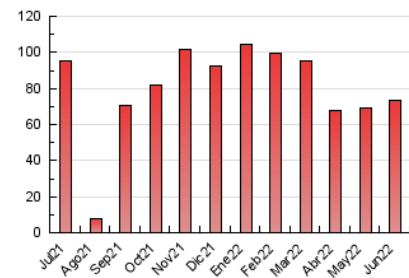

Pàgines (x 1000)