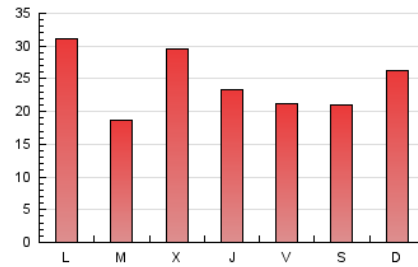

Pàgines (x 100)