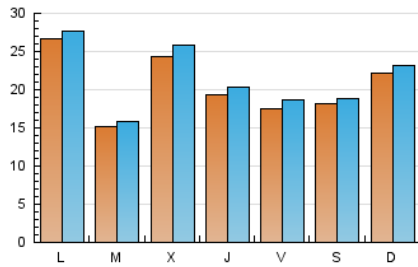

4. Gràfiques (Nacional i Internacional)

4.1 Per dia de la setmana (promig)

N. únics / Visites (x 100)