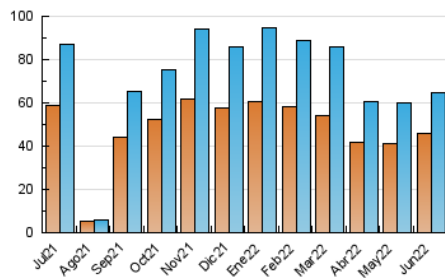

4.3 Per mesos

N. únics / Visites (x 1000)