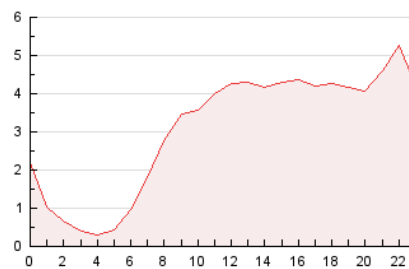

2. Seccions (Nacional)

	PÀGINES	%
HOME	3.711	5.03 %
RESTA	70.040	94.97 %

3. Per dia del mes (Nacional)

Dia	N. únics	Visites	Pàgines	Dia	N. únics	Visites	Pàgines	Dia	N. únics	Visites	Pàgines
1	3.294	3.506	4.204	11	1.149	1.197	1.395	21	1.549	1.608	1.968
2	1.324	1.386	1.775	12	750	776	966	22	1.391	1.481	1.913
3	1.318	1.386	1.785	13	2.339	2.423	2.794	23	1.539	1.635	2.016
4	1.713	1.786	2.062	14	1.604	1.684	1.984	24	2.139	2.308	2.707
5	889	924	1.187	15	1.487	1.585	1.955	25	1.948	2.062	2.526
6	1.147	1.183	1.465	16	1.572	1.658	1.977	26	3.996	4.198	4.803
7	944	993	1.417	17	1.584	1.689	1.978	27	3.502	3.682	4.185
8	3.647	3.869	4.454	18	2.111	2.182	2.440	28	1.626	1.700	2.079
9	3.200	3.380	3.848	19	2.910	3.078	3.531	29	1.852	1.980	2.299
10	1.666	1.735	2.004	20	3.309	3.441	3.992	30	1.566	1.669	2.042

4. Gràfiques (Nacional)

4.1 Per dia de la setmana (promig)

N. únics / Visites (x 100)

Pàgines (x 100)

4.2 Per franja horària (promig)

Visites__ (x 1000)

Pàgines (x 1000)

4.3 Per mesos