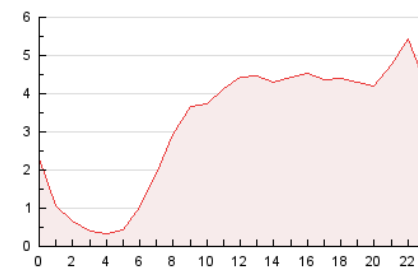

2. Seccions (Nacional i Internacional)

	PÀGINES	%
HOME	3.841	5.02 %
RESTA	72.694	94.98 %

3. Per dia del mes (Nacional i Internacional)

Dia	N. únics	Visites	Pàgines	Dia	N. únics	Visites	Pàgines	Dia	N. únics	Visites	Pàgines
1	3.403	3.617	4.318	11	1.212	1.263	1.465	21	1.609	1.668	2.031
2	1.412	1.474	1.869	12	786	813	1.003	22	1.484	1.574	2.008
3	1.410	1.482	1.896	13	2.412	2.497	2.872	23	1.616	1.712	2.093
4	1.814	1.890	2.167	14	1.682	1.765	2.065	24	2.206	2.375	2.774
5	965	1.001	1.267	15	1.575	1.675	2.048	25	2.025	2.140	2.605
6	1.229	1.269	1.555	16	1.654	1.743	2.063	26	4.105	4.308	4.920
7	1.029	1.081	1.508	17	1.675	1.780	2.071	27	3.634	3.814	4.339
8	3.758	3.982	4.571	18	2.199	2.271	2.532	28	1.725	1.799	2.181
9	3.294	3.481	3.960	19	3.002	3.170	3.624	29	1.959	2.087	2.415
10	1.739	1.816	2.096	20	3.388	3.521	4.077	30	1.664	1.769	2.142

4. Gràfiques (Nacional i Internacional)

4.1 Per dia de la setmana (promig)

N. únics / Visites (x 100)

Pàgines (x 100)

4.2 Per franja horària (promig)

Visites__ (x 1000)

Pàgines (x 1000)

4.3 Per mesos