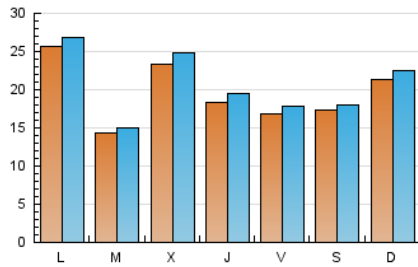

4. Gràfiques (Nacional)

4.1 Per dia de la setmana (promig)

N. únics / Visites (x 100)