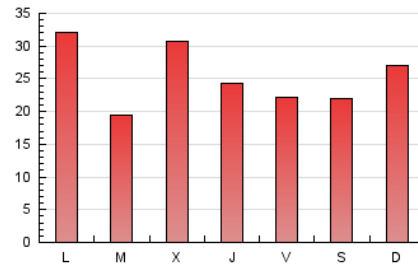

Pàgines (x 100)