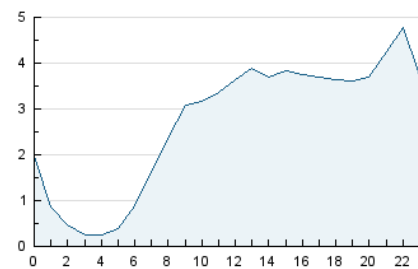

2. Seccions (Nacional i Internacional)

	PÀGINES	%
HOME	3.841	5.02 %
RESTA	72.694	94.98 %

3. Per dia del mes (Nacional i Internacional)

Dia	N. únics	Visites	Pàgines	Dia	N. únics	Visites	Pàgines	Dia	N. únics	Visites	Pàgines
1	3.403	3.617	4.318	11	1.212	1.263	1.465	21	1.609	1.668	2.031
2	1.412	1.474	1.869	12	786	813	1.003	22	1.484	1.574	2.008
3	1.410	1.482	1.896	13	2.412	2.497	2.872	23	1.616	1.712	2.093
4	1.814	1.890	2.167	14	1.682	1.765	2.065	24	2.206	2.375	2.774
5	965	1.001	1.267	15	1.575	1.675	2.048	25	2.025	2.140	2.605
6	1.229	1.269	1.555	16	1.654	1.743	2.063	26	4.105	4.308	4.920
7	1.029	1.081	1.508	17	1.675	1.780	2.071	27	3.634	3.814	4.339
8	3.758	3.982	4.571	18	2.199	2.271	2.532	28	1.725	1.799	2.181
9	3.294	3.481	3.960	19	3.002	3.170	3.624	29	1.959	2.087	2.415
10	1.739	1.816	2.096	20	3.388	3.521	4.077	30	1.664	1.769	2.142

4. Gràfiques (Nacional i Internacional)

4.1 Per dia de la setmana (promig)

N. únics / Visites (x 100)

Pàgines (x 100)

4.2 Per franja horària (promig)

Visites__ (x 1000)

Pàgines (x 1000)

4.3 Per mesos