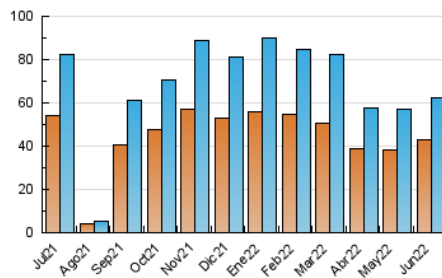

4.3 Per mesos

N. únics / Visites (x 1000)