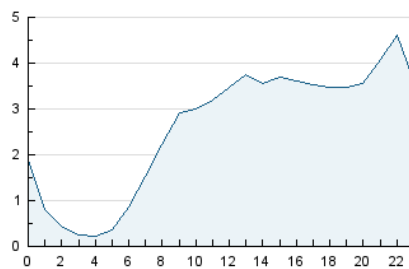

2. Seccions (Nacional)

	PÀGINES	%
HOME	3.711	5.03 %
RESTA	70.040	94.97 %

3. Per dia del mes (Nacional)

Dia	N. únics	Visites	Pàgines	Dia	N. únics	Visites	Pàgines	Dia	N. únics	Visites	Pàgines
1	3.294	3.506	4.204	11	1.149	1.197	1.395	21	1.549	1.608	1.968
2	1.324	1.386	1.775	12	750	776	966	22	1.391	1.481	1.913
3	1.318	1.386	1.785	13	2.339	2.423	2.794	23	1.539	1.635	2.016
4	1.713	1.786	2.062	14	1.604	1.684	1.984	24	2.139	2.308	2.707
5	889	924	1.187	15	1.487	1.585	1.955	25	1.948	2.062	2.526
6	1.147	1.183	1.465	16	1.572	1.658	1.977	26	3.996	4.198	4.803
7	944	993	1.417	17	1.584	1.689	1.978	27	3.502	3.682	4.185
8	3.647	3.869	4.454	18	2.111	2.182	2.440	28	1.626	1.700	2.079
9	3.200	3.380	3.848	19	2.910	3.078	3.531	29	1.852	1.980	2.299
10	1.666	1.735	2.004	20	3.309	3.441	3.992	30	1.566	1.669	2.042

4. Gràfiques (Nacional)

4.1 Per dia de la setmana (promig)

N. únics / Visites (x 100)

Pàgines (x 100)

4.2 Per franja horària (promig)

Visites__ (x 1000)

Pàgines (x 1000)

4.3 Per mesos