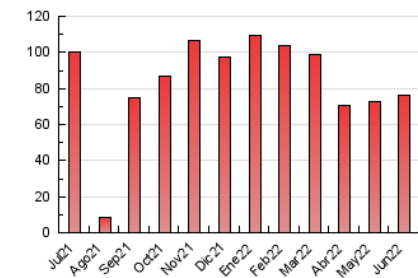

Pàgines (x 1000)