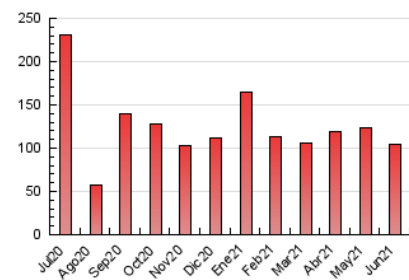

Pàgines (x 1000)