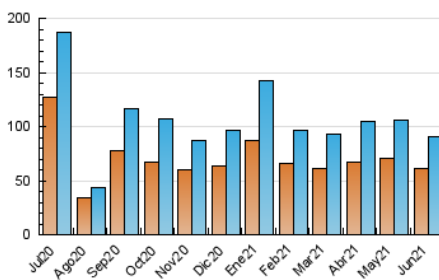

4.3 Per mesos

N. únics / Visites (x 1000)