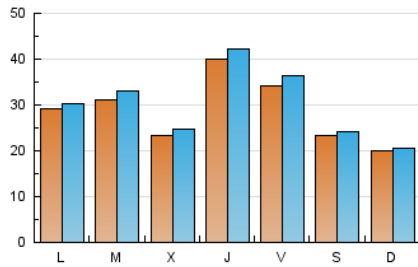

4. Gràfiques (Nacional i Internacional)

4.1 Per dia de la setmana (promig)

N. únics / Visites (x 100)