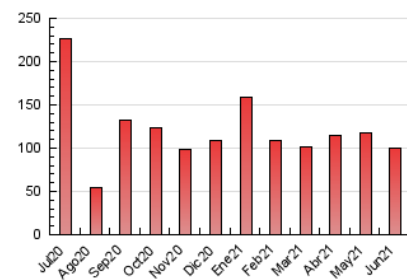

#### 3. Per dia del mes (Nacional)

Dia	N. únics	Visites	Pàgines	Dia	N. únics	Visites	Pàgines	Dia	N. únics	Visites	Pàgines
1	4.048	4.320	5.154	11	3.546	3.715	4.421	21	1.217	1.277	1.597
2	1.575	1.636	2.058	12	2.432	2.552	2.889	22	1.846	1.960	2.266
3	4.258	4.471	5.223	13	2.351	2.439	2.822	23	2.044	2.158	2.478
4	2.865	3.080	3.590	14	3.112	3.299	3.836	24	5.618	6.004	6.691
5	2.737	2.844	3.260	15	1.699	1.787	2.095	25	2.739	2.873	3.398
6	2.447	2.532	2.866	16	1.295	1.359	1.650	26	1.706	1.794	2.073
7	1.583	1.644	2.141	17	2.099	2.197	2.528	27	1.750	1.813	2.178
8	4.125	4.365	5.247	18	3.877	4.142	4.647	28	5.137	5.359	6.069
9	3.242	3.435	4.186	19	1.842	1.922	2.218	29	3.059	3.266	3.784
10	3.302	3.508	4.177	20	864	882	1.040	30	2.736	2.924	3.386

##### 4.1 Per dia de la setmana (promig)

N. únics / Visites (x 100)

Pàgines (x 100)

##### 4.2 Per franja horària (promig)

Visites (x 1000)

Pàgines (x 1000)

##### 4.3 Per mesos

N. únics / Visites (x 1000)

Pàgines (x 1000)