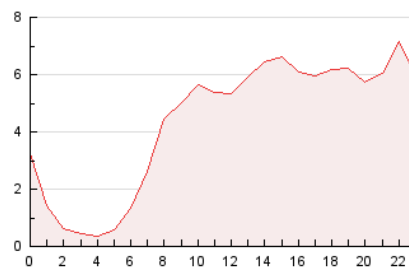

### 3. Per dia del mes (Nacional i Internacional)

Dia	N. únics	Visites	Pàgines	Dia	N. únics	Visites	Pàgines	Dia	N. únics	Visites	Pàgines
1	4.257	4.530	5.374	11	3.762	3.938	4.646	21	1.356	1.416	1.742
2	1.760	1.823	2.246	12	2.595	2.719	3.056	22	1.985	2.100	2.406
3	4.454	4.671	5.427	13	2.516	2.606	2.989	23	2.170	2.284	2.611
4	3.047	3.264	3.775	14	3.241	3.432	3.970	24	5.773	6.160	6.852
5	2.924	3.033	3.451	15	1.823	1.912	2.221	25	2.865	3.003	3.530
6	2.634	2.721	3.055	16	1.413	1.477	1.771	26	1.816	1.905	2.188
7	1.749	1.811	2.309	17	2.201	2.299	2.635	27	1.868	1.932	2.300
8	4.309	4.552	5.435	18	4.036	4.303	4.812	28	5.264	5.486	6.199
9	3.472	3.666	4.424	19	1.954	2.035	2.334	29	3.172	3.382	3.904
10	3.556	3.765	4.436	20	933	953	1.112	30	2.900	3.091	3.558

4. Gràfiques (Nacional i Internacional)

4.1 Per dia de la setmana (promig)

N. únics / Visites (x 100)

Pàgines (x 100)

4.2 Per franja horària (promig)

Visites\_\_ (x 1000)

Pàgines (x 1000)

4.3 Per mesos