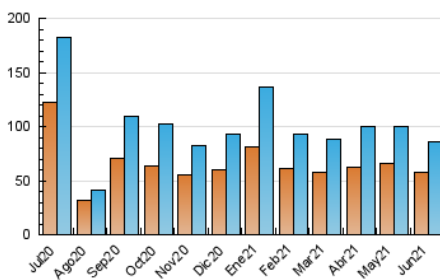

##### 4.1 Per dia de la setmana (promig)

N. únics / Visites (x 100)

Pàgines (x 100)

##### 4.2 Per franja horària (promig)

Visites (x 1000)

Pàgines (x 1000)

##### 4.3 Per mesos

N. únics / Visites (x 1000)

Pàgines (x 1000)