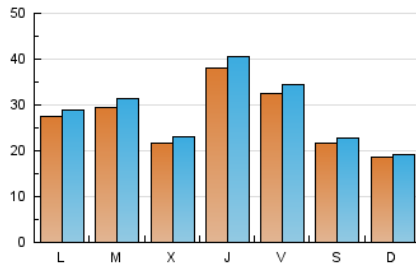

4. Gràfiques (Nacional)

4.1 Per dia de la setmana (promig)

N. únics / Visites (x 100)