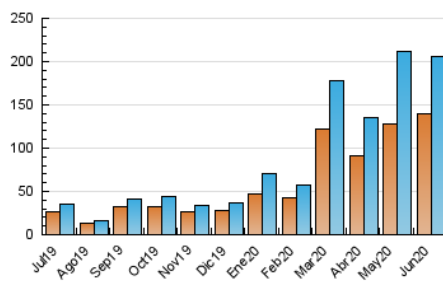

4.3 Per mesos

N. únics / Visites (x 1000)