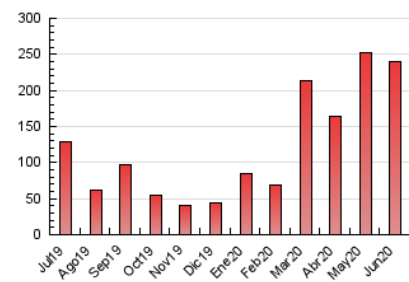

Pàgines (x 1000)