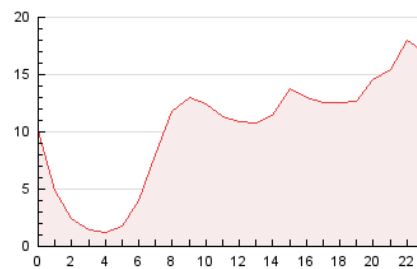

2. Seccions (Nacional i Internacional)

	PÀGINES	%
HOME	5.487	2.24 %
RESTA	239.752	97.76 %

3. Per dia del mes (Nacional i Internacional)

Dia	N. únics	Visites	Pàgines	Dia	N. únics	Visites	Pàgines	Dia	N. únics	Visites	Pàgines
1	11.465	11.924	13.993	11	8.573	8.920	10.116	21	4.391	4.551	5.188
2	11.055	11.708	13.611	12	4.749	4.986	5.719	22	5.163	5.416	6.296
3	9.883	10.385	11.971	13	4.507	4.708	5.533	23	3.168	3.293	4.020
4	3.301	3.461	4.161	14	13.145	13.754	16.060	24	6.306	6.503	7.889
5	3.288	3.486	4.016	15	12.347	12.682	14.430	25	4.239	4.369	5.333
6	4.581	4.792	5.392	16	2.845	2.984	3.653	26	1.740	1.832	2.228
7	7.795	8.156	9.656	17	3.489	3.671	4.509	27	3.453	3.574	4.161
8	19.994	20.764	23.217	18	3.925	4.146	4.934	28	7.362	7.717	8.921
9	13.555	14.405	16.178	19	2.864	3.008	3.530	29	8.978	9.428	11.163
10	8.153	8.776	10.273	20	3.099	3.222	3.698	30	4.275	4.437	5.390

4. Gràfiques (Nacional i Internacional)

4.1 Per dia de la setmana (promig)

N. únics / Visites (x 100)

Pàgines (x 100)

4.2 Per franja horària (promig)

Visites (x 1000)

Pàgines (x 1000)

4.3 Per mesos