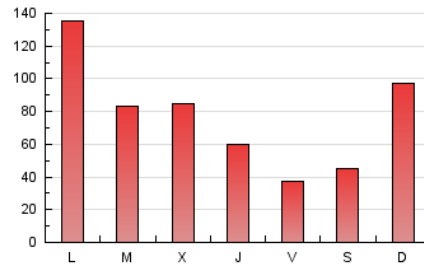

Pàgines (x 100)