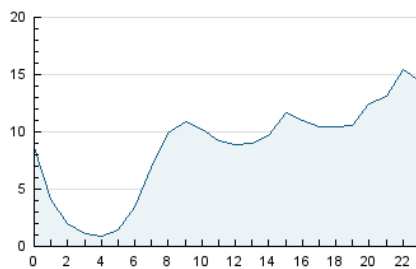

2. Seccions (Nacional)

	PÀGINES	%
HOME	4.933	2.06 %
RESTA	234.206	97.94 %

3. Per dia del mes (Nacional)

Dia	N. únics	Visites	Pàgines	Dia	N. únics	Visites	Pàgines	Dia	N. únics	Visites	Pàgines
1	11.277	11.724	13.780	11	8.403	8.732	9.911	21	4.218	4.377	5.010
2	10.862	11.520	13.409	12	4.609	4.845	5.577	22	5.020	5.270	6.143
3	9.710	10.222	11.797	13	4.331	4.528	5.340	23	3.051	3.175	3.884
4	3.182	3.341	4.041	14	12.984	13.546	15.830	24	6.154	6.356	7.734
5	3.170	3.367	3.897	15	12.184	12.471	14.180	25	4.134	4.264	5.211
6	4.398	4.607	5.206	16	2.663	2.802	3.379	26	1.643	1.735	2.124
7	7.579	7.943	9.430	17	3.324	3.505	4.274	27	3.326	3.445	4.026
8	19.454	20.281	22.705	18	3.717	3.936	4.669	28	7.212	7.578	8.771
9	13.126	13.937	15.672	19	2.699	2.842	3.335	29	8.814	9.265	10.977
10	7.955	8.557	10.033	20	2.968	3.090	3.561	30	4.138	4.298	5.233

4. Gràfiques (Nacional)

4.1 Per dia de la setmana (promig)

N. únics / Visites (x 100)

Pàgines (x 100)

4.2 Per franja horària (promig)

Visites (x 1000)

Pàgines (x 1000)

4.3 Per mesos