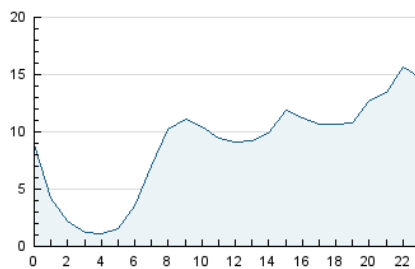

2. Seccions (Nacional i Internacional)

	PÀGINES	%
HOME	5.487	2.24 %
RESTA	239.752	97.76 %

3. Per dia del mes (Nacional i Internacional)

Dia	N. únics	Visites	Pàgines	Dia	N. únics	Visites	Pàgines	Dia	N. únics	Visites	Pàgines
1	11.465	11.924	13.993	11	8.573	8.920	10.116	21	4.391	4.551	5.188
2	11.055	11.708	13.611	12	4.749	4.986	5.719	22	5.163	5.416	6.296
3	9.883	10.385	11.971	13	4.507	4.708	5.533	23	3.168	3.293	4.020
4	3.301	3.461	4.161	14	13.145	13.754	16.060	24	6.306	6.503	7.889
5	3.288	3.486	4.016	15	12.347	12.682	14.430	25	4.239	4.369	5.333
6	4.581	4.792	5.392	16	2.845	2.984	3.653	26	1.740	1.832	2.228
7	7.795	8.156	9.656	17	3.489	3.671	4.509	27	3.453	3.574	4.161
8	19.994	20.764	23.217	18	3.925	4.146	4.934	28	7.362	7.717	8.921
9	13.555	14.405	16.178	19	2.864	3.008	3.530	29	8.978	9.428	11.163
10	8.153	8.776	10.273	20	3.099	3.222	3.698	30	4.275	4.437	5.390

4. Gràfiques (Nacional i Internacional)

4.1 Per dia de la setmana (promig)

N. únics / Visites (x 100)

Pàgines (x 100)

4.2 Per franja horària (promig)

Visites (x 1000)

Pàgines (x 1000)

4.3 Per mesos