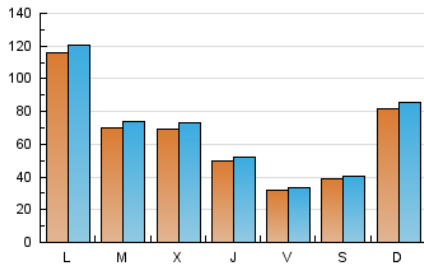

LA PREMSA DEL BAIX.es
 El Diari del Baix Llobregat

1. Xifres totals i promitjos (Nacional i Internacional)

MES - ANY	NAVEGADORS ÚNICS	VISITES	PÀGINES
Juny - 2020	144.061	211.058	245.239
PROMIG DIARI	6.723	7.035	8.175
PROMIG DILLUNS-DIVENDRES	6.971	7.299	8.483
PROMIG DISSABTE-DIUMENGE	6.042	6.309	7.326
PÀGINES / VISITES	1,16		
DURADA MITJA VISITES	0:00:44		
DURADA MITJA PÀGINES	0:04:27		

2. Seccions (Nacional i Internacional)

	PÀGINES	%
HOME	5.487	2.24 %
RESTA	239.752	97.76 %

3. Per dia del mes (Nacional i Internacional)

Dia	N. únics	Visites	Pàgines	Dia	N. únics	Visites	Pàgines	Dia	N. únics	Visites	Pàgines
1	11.465	11.924	13.993	11	8.573	8.920	10.116	21	4.391	4.551	5.188
2	11.055	11.708	13.611	12	4.749	4.986	5.719	22	5.163	5.416	6.296
3	9.883	10.385	11.971	13	4.507	4.708	5.533	23	3.168	3.293	4.020
4	3.301	3.461	4.161	14	13.145	13.754	16.060	24	6.306	6.503	7.889
5	3.288	3.486	4.016	15	12.347	12.682	14.430	25	4.239	4.369	5.333
6	4.581	4.792	5.392	16	2.845	2.984	3.653	26	1.740	1.832	2.228
7	7.795	8.156	9.656	17	3.489	3.671	4.509	27	3.453	3.574	4.161
8	19.994	20.764	23.217	18	3.925	4.146	4.934	28	7.362	7.717	8.921
9	13.555	14.405	16.178	19	2.864	3.008	3.530	29	8.978	9.428	11.163
10	8.153	8.776	10.273	20	3.099	3.222	3.698	30	4.275	4.437	5.390

4. Gràfiques (Nacional i Internacional)

4.1 Per dia de la setmana (promig)

N. únics / Visites (x 100)

Pàgines (x 100)

4.2 Per franja horària (promig)

Visites (x 1000)

Pàgines (x 1000)

4.3 Per mesos