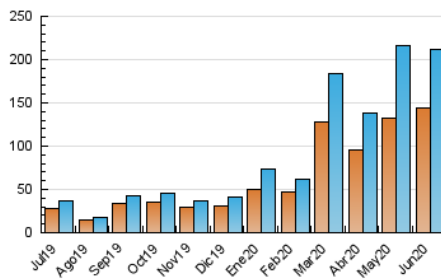

4.3 Per mesos

N. únics / Visites (x 1000)