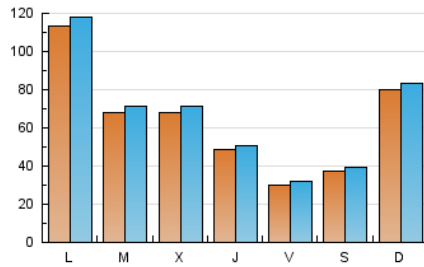

4. Gràfiques (Nacional)

4.1 Per dia de la setmana (promig)

N. únics / Visites (x 100)