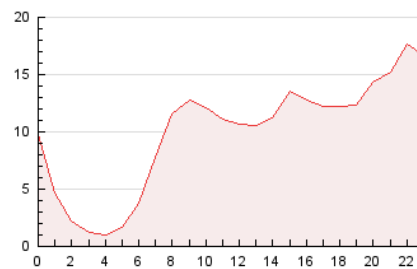

2. Seccions (Nacional)

	PÀGINES	%
HOME	4.933	2.06 %
RESTA	234.206	97.94 %

3. Per dia del mes (Nacional)

Dia	N. únics	Visites	Pàgines	Dia	N. únics	Visites	Pàgines	Dia	N. únics	Visites	Pàgines
1	11.277	11.724	13.780	11	8.403	8.732	9.911	21	4.218	4.377	5.010
2	10.862	11.520	13.409	12	4.609	4.845	5.577	22	5.020	5.270	6.143
3	9.710	10.222	11.797	13	4.331	4.528	5.340	23	3.051	3.175	3.884
4	3.182	3.341	4.041	14	12.984	13.546	15.830	24	6.154	6.356	7.734
5	3.170	3.367	3.897	15	12.184	12.471	14.180	25	4.134	4.264	5.211
6	4.398	4.607	5.206	16	2.663	2.802	3.379	26	1.643	1.735	2.124
7	7.579	7.943	9.430	17	3.324	3.505	4.274	27	3.326	3.445	4.026
8	19.454	20.281	22.705	18	3.717	3.936	4.669	28	7.212	7.578	8.771
9	13.126	13.937	15.672	19	2.699	2.842	3.335	29	8.814	9.265	10.977
10	7.955	8.557	10.033	20	2.968	3.090	3.561	30	4.138	4.298	5.233

4. Gràfiques (Nacional)

4.1 Per dia de la setmana (promig)

N. únics / Visites (x 100)

Pàgines (x 100)

4.2 Per franja horària (promig)

Visites (x 1000)

Pàgines (x 1000)

4.3 Per mesos