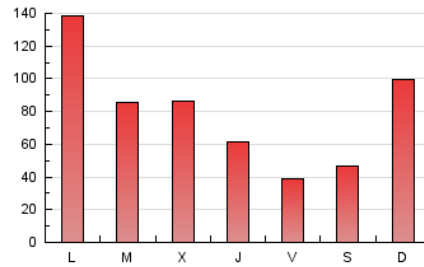

Pàgines (x 100)