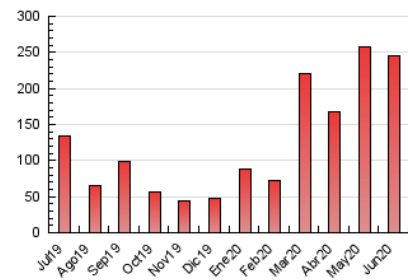

Pàgines (x 1000)