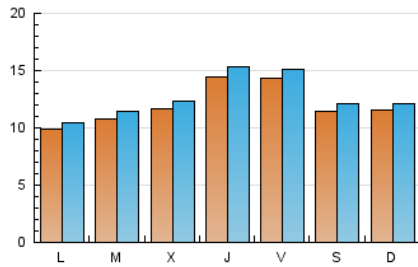

4. Gràfiques (Nacional)

4.1 Per dia de la setmana (promig)

N. únics / Visites (x 100)