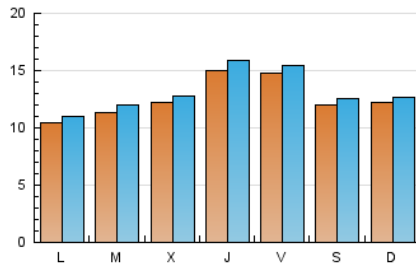

4. Gràfiques (Nacional i Internacional)

4.1 Per dia de la setmana (promig)

N. únics / Visites (x 100)