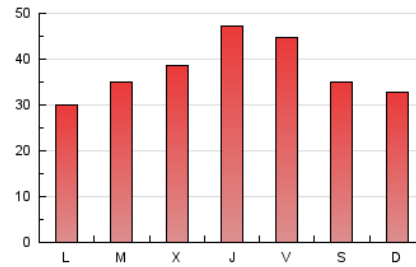

Pàgines (x 100)