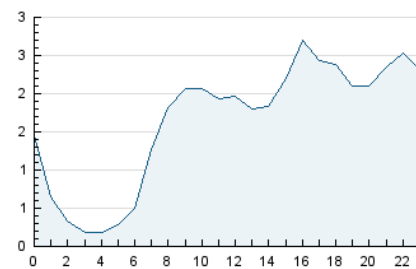

2. Seccions (Nacional i Internacional)

	PÀGINES	%
HOME	6.860	6.12 %
RESTA	105.234	93.88 %

3. Per dia del mes (Nacional i Internacional)

Dia	N. únics	Visites	Pàgines	Dia	N. únics	Visites	Pàgines	Dia	N. únics	Visites	Pàgines
1	1.446	1.535	3.735	11	1.230	1.296	3.833	21	671	694	2.768
2	1.358	1.432	3.416	12	2.286	2.379	5.464	22	367	379	1.531
3	1.442	1.539	3.948	13	2.827	2.964	6.705	23	304	322	1.309
4	1.735	1.813	4.425	14	1.943	2.059	4.853	24	329	348	1.541
5	1.094	1.153	3.092	15	1.615	1.705	4.270	25	919	966	3.639
6	703	787	2.514	16	1.244	1.292	3.109	26	814	855	3.390
7	1.528	1.620	3.828	17	1.337	1.410	3.615	27	938	988	3.844
8	1.119	1.161	2.623	18	667	718	2.144	28	1.759	1.813	6.450
9	2.465	2.534	5.945	19	683	737	3.488	29	1.466	1.524	5.349
10	1.057	1.107	2.848	20	1.512	1.596	5.785	30	712	740	2.633

4. Gràfiques (Nacional i Internacional)

4.1 Per dia de la setmana (promig)

N. únics / Visites (x 100)

Pàgines (x 100)

4.2 Per franja horària (promig)

Visites (x 1000)

Pàgines (x 1000)

4.3 Per mesos