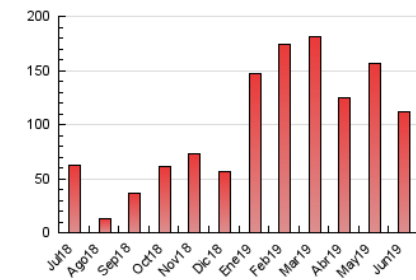

Pàgines (x 1000)