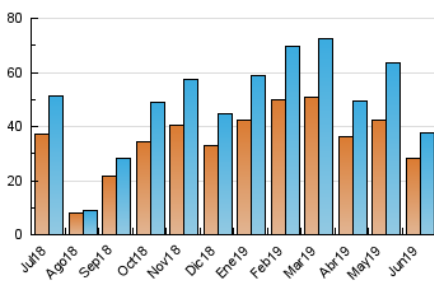

4.3 Per mesos

N. únics / Visites (x 1000)