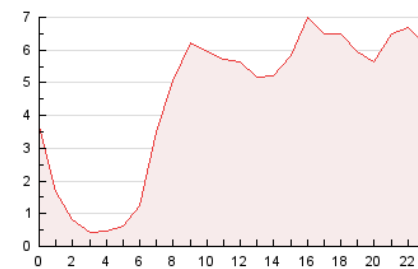

2. Seccions (Nacional)

	PÀGINES	%
HOME	6.665	6.16 %
RESTA	101.519	93.84 %

3. Per dia del mes (Nacional)

Dia	N. únics	Visites	Pàgines	Dia	N. únics	Visites	Pàgines	Dia	N. únics	Visites	Pàgines
1	1.374	1.461	3.585	11	1.171	1.237	3.698	21	647	670	2.671
2	1.297	1.370	3.276	12	2.227	2.319	5.351	22	323	335	1.390
3	1.374	1.470	3.812	13	2.780	2.917	6.613	23	258	276	1.175
4	1.651	1.729	4.254	14	1.890	2.004	4.742	24	300	318	1.451
5	1.042	1.101	2.981	15	1.572	1.662	4.175	25	874	921	3.499
6	654	737	2.403	16	1.217	1.265	3.052	26	770	811	3.256
7	1.489	1.580	3.738	17	1.286	1.359	3.491	27	878	927	3.653
8	1.041	1.083	2.474	18	633	682	2.054	28	1.715	1.769	6.308
9	2.359	2.428	5.669	19	639	693	3.354	29	1.430	1.487	5.241
10	982	1.032	2.697	20	1.457	1.540	5.620	30	669	696	2.501

4. Gràfiques (Nacional)

4.1 Per dia de la setmana (promig)

N. únics / Visites (x 100)

Pàgines (x 100)

4.2 Per franja horària (promig)

Visites (x 1000)

Pàgines (x 1000)

4.3 Per mesos