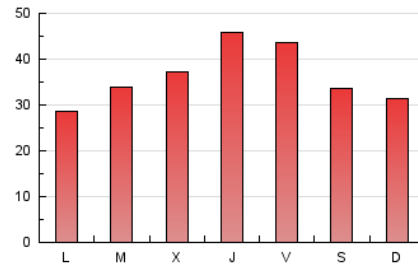

Pàgines (x 100)