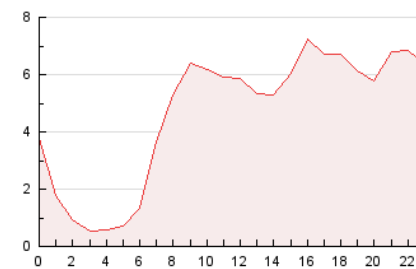

2. Seccions (Nacional i Internacional)

	PÀGINES	%
HOME	6.860	6.12 %
RESTA	105.234	93.88 %

3. Per dia del mes (Nacional i Internacional)

Dia	N. únics	Visites	Pàgines	Dia	N. únics	Visites	Pàgines	Dia	N. únics	Visites	Pàgines
1	1.446	1.535	3.735	11	1.230	1.296	3.833	21	671	694	2.768
2	1.358	1.432	3.416	12	2.286	2.379	5.464	22	367	379	1.531
3	1.442	1.539	3.948	13	2.827	2.964	6.705	23	304	322	1.309
4	1.735	1.813	4.425	14	1.943	2.059	4.853	24	329	348	1.541
5	1.094	1.153	3.092	15	1.615	1.705	4.270	25	919	966	3.639
6	703	787	2.514	16	1.244	1.292	3.109	26	814	855	3.390
7	1.528	1.620	3.828	17	1.337	1.410	3.615	27	938	988	3.844
8	1.119	1.161	2.623	18	667	718	2.144	28	1.759	1.813	6.450
9	2.465	2.534	5.945	19	683	737	3.488	29	1.466	1.524	5.349
10	1.057	1.107	2.848	20	1.512	1.596	5.785	30	712	740	2.633

4. Gràfiques (Nacional i Internacional)

4.1 Per dia de la setmana (promig)

N. únics / Visites (x 100)

Pàgines (x 100)

4.2 Per franja horària (promig)

Visites (x 1000)

Pàgines (x 1000)

4.3 Per mesos