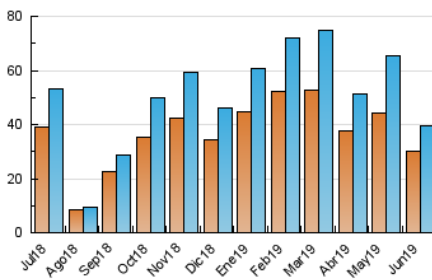

4.3 Per mesos

N. únics / Visites (x 1000)