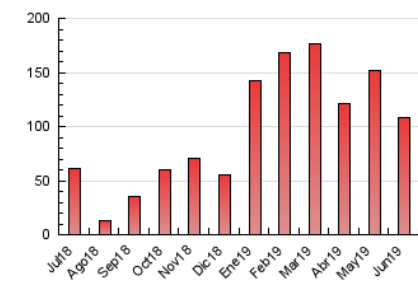

Pàgines (x 1000)