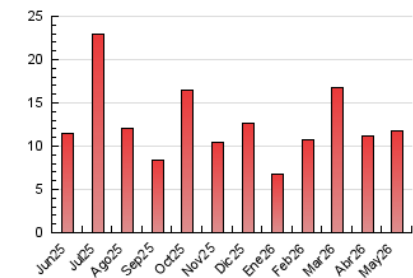

Pàgines (x 1000)