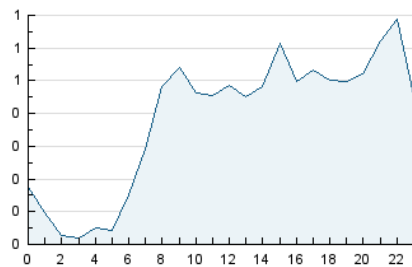

2. Seccions (Nacional)

	PÀGINES	%
HOME	2.024	17.23 %
RESTA	9.723	82.77 %

3. Per dia del mes (Nacional)

Dia	N. únics	Visites	Pàgines	Dia	N. únics	Visites	Pàgines	Dia	N. únics	Visites	Pàgines
1	141	154	205	11	226	259	378	21	224	256	396
2	920	956	1.136	12	230	255	349	22	217	244	365
3	375	395	467	13	683	722	912	23	222	238	307
4	222	245	354	14	570	612	799	24	178	195	224
5	141	156	221	15	247	277	309	25	155	178	203
6	320	359	574	16	86	98	178	26	175	197	252
7	318	342	427	17	122	136	189	27	150	161	209
8	212	226	312	18	507	544	783	28	143	158	245
9	139	154	190	19	329	358	439	29	126	137	173
10	132	142	162	20	373	406	564	30	98	103	143
								31	216	222	282

4. Gràfiques (Nacional)

4.1 Per dia de la setmana (promig)

N. únics / Visites (x 100)

Pàgines (x 100)

4.2 Per franja horària (promig)

Visites_ (x 1000)

Pàgines (x 1000)

4.3 Per mesos