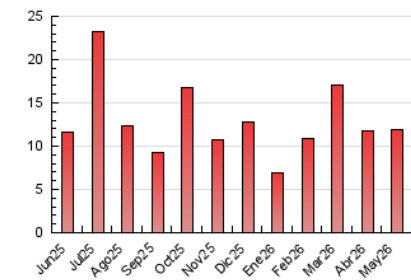

Pàgines (x 1000)