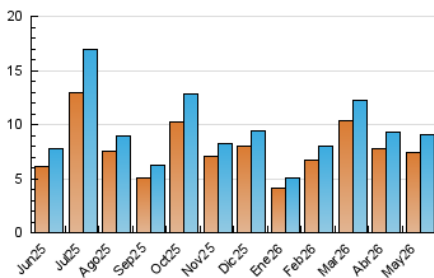

4.3 Per mesos

N. únics / Visites (x 1000)