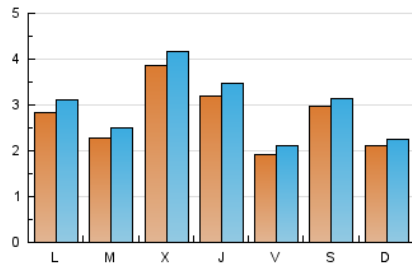

4. Gràfiques (Nacional i Internacional)

4.1 Per dia de la setmana (promig)

N. únics / Visites (x 100)