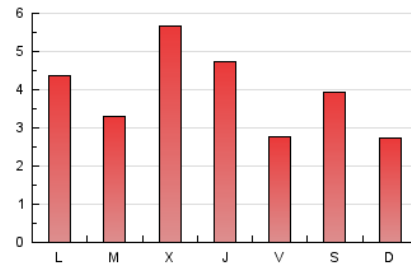

Pàgines (x 100)