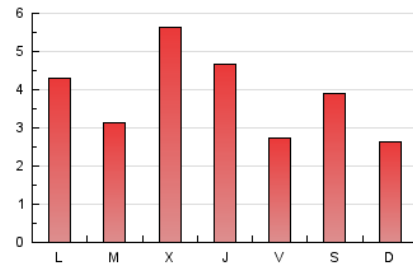

Pàgines (x 100)