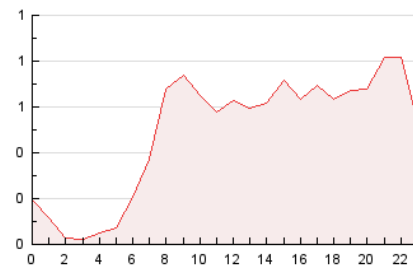

2. Seccions (Nacional)

	PÀGINES	%
HOME	2.024	17.23 %
RESTA	9.723	82.77 %

3. Per dia del mes (Nacional)

Dia	N. únics	Visites	Pàgines	Dia	N. únics	Visites	Pàgines	Dia	N. únics	Visites	Pàgines
1	141	154	205	11	226	259	378	21	224	256	396
2	920	956	1.136	12	230	255	349	22	217	244	365
3	375	395	467	13	683	722	912	23	222	238	307
4	222	245	354	14	570	612	799	24	178	195	224
5	141	156	221	15	247	277	309	25	155	178	203
6	320	359	574	16	86	98	178	26	175	197	252
7	318	342	427	17	122	136	189	27	150	161	209
8	212	226	312	18	507	544	783	28	143	158	245
9	139	154	190	19	329	358	439	29	126	137	173
10	132	142	162	20	373	406	564	30	98	103	143
								31	216	222	282

4. Gràfiques (Nacional)

4.1 Per dia de la setmana (promig)

N. únics / Visites (x 100)

Pàgines (x 100)

4.2 Per franja horària (promig)

Visites_ (x 1000)

Pàgines (x 1000)

4.3 Per mesos