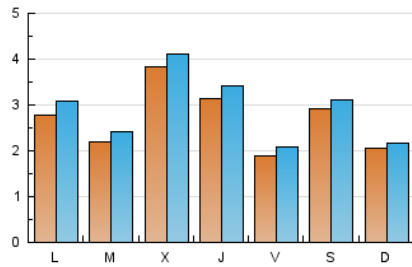

4. Gràfiques (Nacional)

4.1 Per dia de la setmana (promig)

N. únics / Visites (x 100)