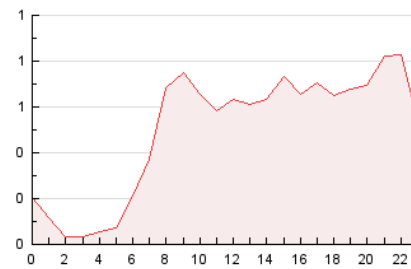

2. Seccions (Nacional i Internacional)

	PÀGINES	%
HOME	2.042	17.08 %
RESTA	9.912	82.92 %

3. Per dia del mes (Nacional i Internacional)

Dia	N. únics	Visites	Pàgines	Dia	N. únics	Visites	Pàgines	Dia	N. únics	Visites	Pàgines
1	145	158	211	11	233	266	386	21	229	262	401
2	930	967	1.146	12	237	263	369	22	222	249	370
3	390	415	487	13	686	725	915	23	227	243	314
4	228	252	360	14	577	620	807	24	182	199	228
5	155	174	240	15	249	279	311	25	156	179	204
6	325	365	579	16	88	100	180	26	183	206	263
7	324	349	433	17	124	138	191	27	152	163	211
8	217	231	318	18	515	552	794	28	146	161	248
9	142	157	193	19	332	361	442	29	128	139	175
10	135	145	165	20	376	409	568	30	99	104	144
								31	225	234	301

4. Gràfiques (Nacional i Internacional)

4.1 Per dia de la setmana (promig)

N. únics / Visites (x 100)

Pàgines (x 100)

4.2 Per franja horària (promig)

Visites_ (x 1000)

Pàgines (x 1000)

4.3 Per mesos