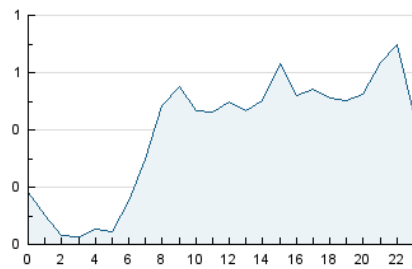

2. Seccions (Nacional i Internacional)

	PÀGINES	%
HOME	2.042	17.08 %
RESTA	9.912	82.92 %

3. Per dia del mes (Nacional i Internacional)

Dia	N. únics	Visites	Pàgines	Dia	N. únics	Visites	Pàgines	Dia	N. únics	Visites	Pàgines
1	145	158	211	11	233	266	386	21	229	262	401
2	930	967	1.146	12	237	263	369	22	222	249	370
3	390	415	487	13	686	725	915	23	227	243	314
4	228	252	360	14	577	620	807	24	182	199	228
5	155	174	240	15	249	279	311	25	156	179	204
6	325	365	579	16	88	100	180	26	183	206	263
7	324	349	433	17	124	138	191	27	152	163	211
8	217	231	318	18	515	552	794	28	146	161	248
9	142	157	193	19	332	361	442	29	128	139	175
10	135	145	165	20	376	409	568	30	99	104	144
								31	225	234	301

4. Gràfiques (Nacional i Internacional)

4.1 Per dia de la setmana (promig)

N. únics / Visites (x 100)

Pàgines (x 100)

4.2 Per franja horària (promig)

Visites_ (x 1000)

Pàgines (x 1000)

4.3 Per mesos