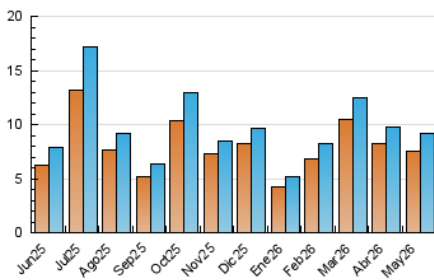

4.3 Per mesos

N. únics / Visites (x 1000)