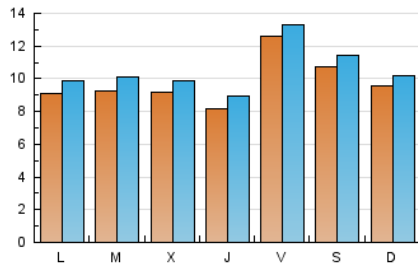

4. Gràfiques (Nacional)

4.1 Per dia de la setmana (promig)

N. únics / Visites (x 100)