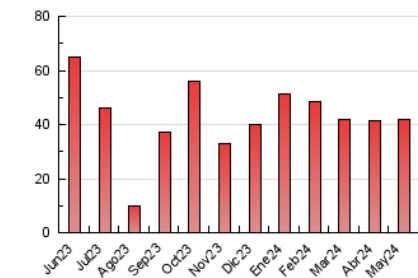

##### 4.2 Per franja horària (promig)

Visites\_ (x 1000)

Pàgines (x 1000)

##### 4.3 Per mesos

N. únics / Visites (x 1000)

Pàgines (x 1000)