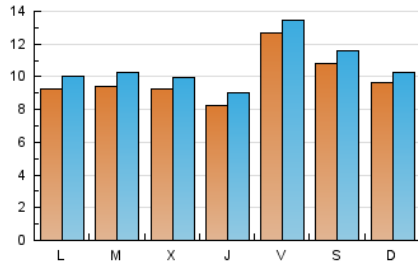

4. Gràfiques (Nacional i Internacional)

4.1 Per dia de la setmana (promig)

N. únics / Visites (x 100)