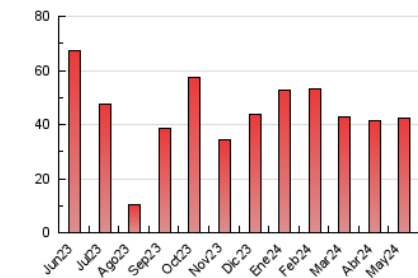

##### 4.2 Per franja horària (promig)

Visites\_ (x 1000)

Pàgines (x 1000)

##### 4.3 Per mesos

N. únics / Visites (x 1000)

Pàgines (x 1000)