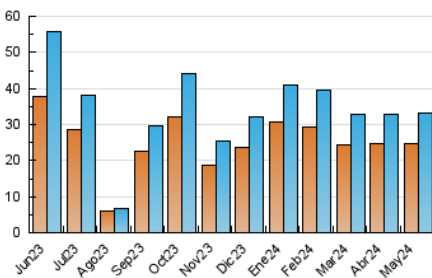

##### 4.2 Per franja horària (promig)

Visites\_ (x 1000)

Pàgines (x 1000)

##### 4.3 Per mesos

N. únics / Visites (x 1000)

Pàgines (x 1000)