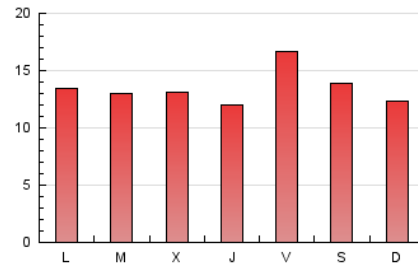

Pàgines (x 100)