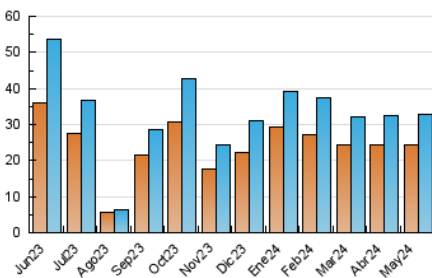

##### 4.1 Per dia de la setmana (promig)

N. únics / Visites (x 100)

Pàgines (x 100)

##### 4.2 Per franja horària (promig)

Visites\_ (x 1000)

Pàgines (x 1000)

##### 4.3 Per mesos

N. únics / Visites (x 1000)

Pàgines (x 1000)