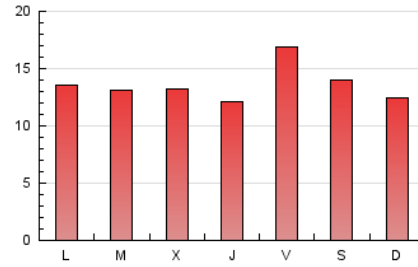

Pàgines (x 100)