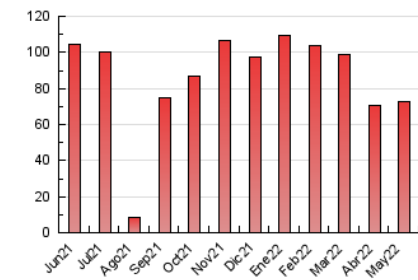

Pàgines (x 1000)