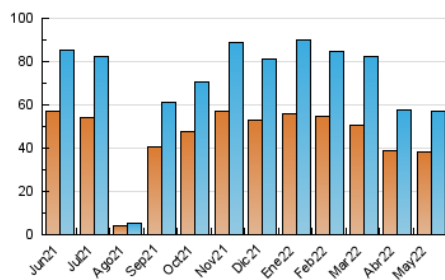

##### 4.1 Per dia de la setmana (promig)

N. únics / Visites (x 100)

Pàgines (x 100)

##### 4.2 Per franja horària (promig)

Visites\_ (x 1000)

Pàgines (x 1000)

##### 4.3 Per mesos

N. únics / Visites (x 1000)

Pàgines (x 1000)