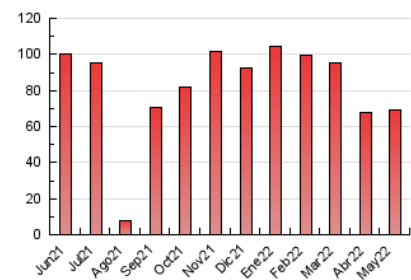

##### 4.2 Per franja horària (promig)

Visites\_ (x 1000)

Pàgines (x 1000)

##### 4.3 Per mesos

N. únics / Visites (x 1000)

Pàgines (x 1000)