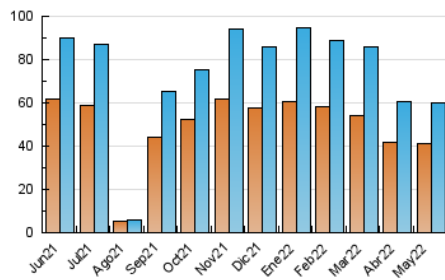

4.3 Per mesos

N. únics / Visites (x 1000)