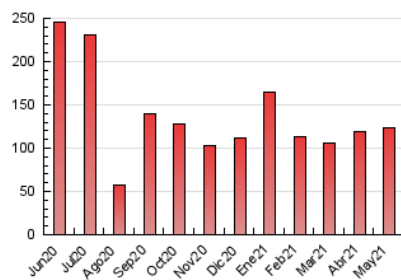

Pàgines (x 1000)