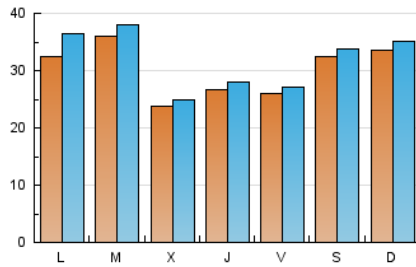

4. Gràfiques (Nacional)

4.1 Per dia de la setmana (promig)

N. únics / Visites (x 100)