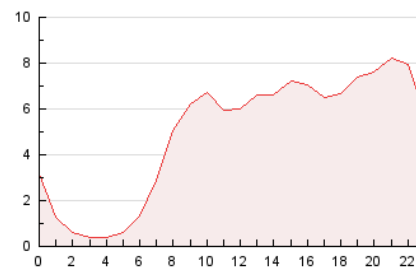

#### 3. Per dia del mes (Nacional)

Dia	N. únics	Visites	Pàgines	Dia	N. únics	Visites	Pàgines	Dia	N. únics	Visites	Pàgines
1	4.214	4.381	4.882	11	2.303	2.476	3.424	21	2.007	2.077	2.428
2	6.413	6.787	7.490	12	1.641	1.716	2.149	22	1.973	2.043	2.361
3	3.980	4.150	4.697	13	2.774	2.891	3.412	23	2.855	2.964	3.380
4	2.898	3.029	3.379	14	2.631	2.724	3.084	24	1.920	1.995	2.388
5	2.880	3.005	3.412	15	2.714	2.820	3.231	25	3.722	3.891	4.638
6	3.797	3.955	4.590	16	2.134	2.207	2.519	26	2.781	2.902	3.560
7	3.637	3.818	4.417	17	2.325	2.426	2.899	27	3.636	3.845	4.509
8	4.655	4.854	5.497	18	5.465	5.820	6.780	28	2.114	2.212	2.642
9	2.437	2.536	2.947	19	2.173	2.312	3.055	29	2.686	2.774	3.142
10	6.164	7.704	10.456	20	482	515	801	30	2.960	3.083	3.532
								31	1.842	1.933	2.472

4. Gràfiques (Nacional)

4.1 Per dia de la setmana (promig)

N. únics / Visites (x 100)

Pàgines (x 100)

4.2 Per franja horària (promig)

Visites (x 1000)

Pàgines (x 1000)

4.3 Per mesos