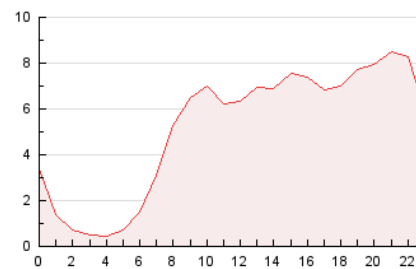

### 3. Per dia del mes (Nacional i Internacional)

Dia	N. únics	Visites	Pàgines	Dia	N. únics	Visites	Pàgines	Dia	N. únics	Visites	Pàgines
1	4.403	4.575	5.079	11	2.511	2.688	3.646	21	2.162	2.233	2.585
2	6.596	6.980	7.688	12	1.808	1.886	2.319	22	2.148	2.220	2.538
3	4.142	4.313	4.864	13	2.978	3.096	3.621	23	3.061	3.171	3.590
4	3.062	3.194	3.545	14	2.828	2.921	3.286	24	2.089	2.166	2.564
5	3.066	3.194	3.603	15	2.888	3.000	3.424	25	3.963	4.133	4.892
6	4.006	4.166	4.807	16	2.288	2.364	2.683	26	2.968	3.090	3.755
7	3.838	4.022	4.625	17	2.504	2.605	3.083	27	3.829	4.041	4.707
8	4.866	5.068	5.719	18	5.656	6.016	6.982	28	2.321	2.420	2.853
9	2.635	2.737	3.156	19	2.327	2.469	3.217	29	2.867	2.962	3.332
10	6.373	7.926	10.690	20	579	613	899	30	3.124	3.248	3.701
								31	2.011	2.105	2.650

4. Gràfiques (Nacional i Internacional)

4.1 Per dia de la setmana (promig)

N. únics / Visites (x 100)

Pàgines (x 100)

4.2 Per franja horària (promig)

Visites\_\_ (x 1000)

Pàgines (x 1000)

4.3 Per mesos