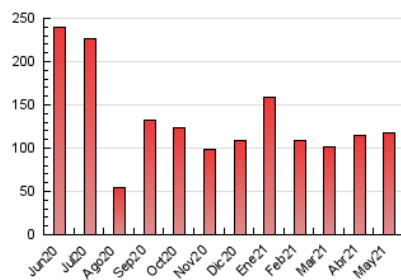

Pàgines (x 1000)