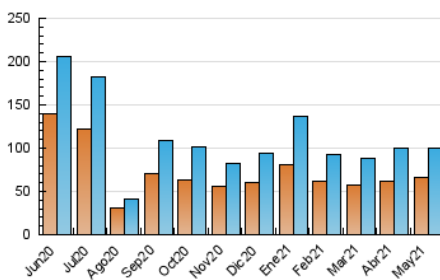

4.3 Per mesos

N. únics / Visites (x 1000)