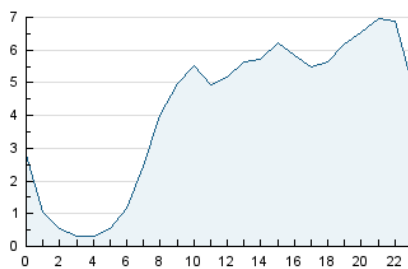

#### 3. Per dia del mes (Nacional)

Dia	N. únics	Visites	Pàgines	Dia	N. únics	Visites	Pàgines	Dia	N. únics	Visites	Pàgines
1	4.214	4.381	4.882	11	2.303	2.476	3.424	21	2.007	2.077	2.428
2	6.413	6.787	7.490	12	1.641	1.716	2.149	22	1.973	2.043	2.361
3	3.980	4.150	4.697	13	2.774	2.891	3.412	23	2.855	2.964	3.380
4	2.898	3.029	3.379	14	2.631	2.724	3.084	24	1.920	1.995	2.388
5	2.880	3.005	3.412	15	2.714	2.820	3.231	25	3.722	3.891	4.638
6	3.797	3.955	4.590	16	2.134	2.207	2.519	26	2.781	2.902	3.560
7	3.637	3.818	4.417	17	2.325	2.426	2.899	27	3.636	3.845	4.509
8	4.655	4.854	5.497	18	5.465	5.820	6.780	28	2.114	2.212	2.642
9	2.437	2.536	2.947	19	2.173	2.312	3.055	29	2.686	2.774	3.142
10	6.164	7.704	10.456	20	482	515	801	30	2.960	3.083	3.532
								31	1.842	1.933	2.472

4. Gràfiques (Nacional)

4.1 Per dia de la setmana (promig)

N. únics / Visites (x 100)

Pàgines (x 100)

4.2 Per franja horària (promig)

Visites (x 1000)

Pàgines (x 1000)

4.3 Per mesos