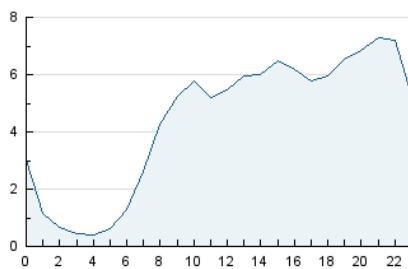

### 3. Per dia del mes (Nacional i Internacional)

Dia	N. únics	Visites	Pàgines	Dia	N. únics	Visites	Pàgines	Dia	N. únics	Visites	Pàgines
1	4.403	4.575	5.079	11	2.511	2.688	3.646	21	2.162	2.233	2.585
2	6.596	6.980	7.688	12	1.808	1.886	2.319	22	2.148	2.220	2.538
3	4.142	4.313	4.864	13	2.978	3.096	3.621	23	3.061	3.171	3.590
4	3.062	3.194	3.545	14	2.828	2.921	3.286	24	2.089	2.166	2.564
5	3.066	3.194	3.603	15	2.888	3.000	3.424	25	3.963	4.133	4.892
6	4.006	4.166	4.807	16	2.288	2.364	2.683	26	2.968	3.090	3.755
7	3.838	4.022	4.625	17	2.504	2.605	3.083	27	3.829	4.041	4.707
8	4.866	5.068	5.719	18	5.656	6.016	6.982	28	2.321	2.420	2.853
9	2.635	2.737	3.156	19	2.327	2.469	3.217	29	2.867	2.962	3.332
10	6.373	7.926	10.690	20	579	613	899	30	3.124	3.248	3.701
								31	2.011	2.105	2.650

4. Gràfiques (Nacional i Internacional)

4.1 Per dia de la setmana (promig)

N. únics / Visites (x 100)

Pàgines (x 100)

4.2 Per franja horària (promig)

Visites\_\_ (x 1000)

Pàgines (x 1000)

4.3 Per mesos