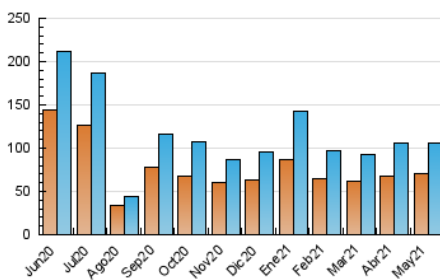

4.3 Per mesos

N. únics / Visites (x 1000)