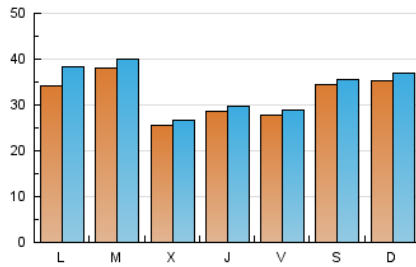

4. Gràfiques (Nacional i Internacional)

4.1 Per dia de la setmana (promig)

N. únics / Visites (x 100)