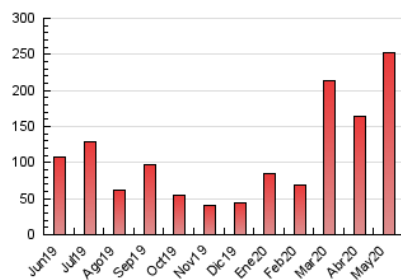

##### 4.2 Per franja horària (promig)

Visites (x 1000)

Pàgines (x 1000)

##### 4.3 Per mesos

N. únics / Visites (x 1000)

Pàgines (x 1000)