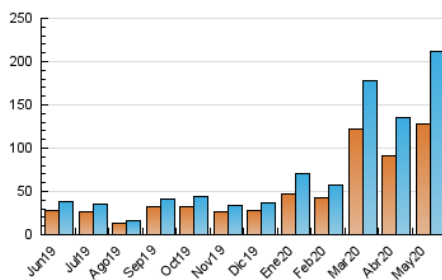

##### 4.1 Per dia de la setmana (promig)

N. únics / Visites (x 100)

Pàgines (x 100)

##### 4.2 Per franja horària (promig)

Visites (x 1000)

Pàgines (x 1000)

##### 4.3 Per mesos

N. únics / Visites (x 1000)

Pàgines (x 1000)