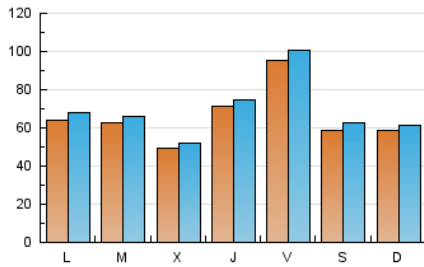

4. Gràfiques (Nacional i Internacional)

4.1 Per dia de la setmana (promig)

N. únics / Visites (x 100)