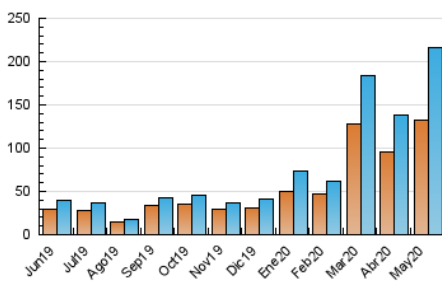

4.3 Per mesos

N. únics / Visites (x 1000)