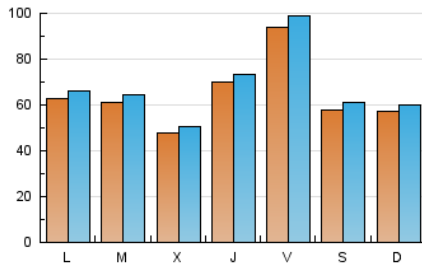

4. Gràfiques (Nacional)

4.1 Per dia de la setmana (promig)

N. únics / Visites (x 100)