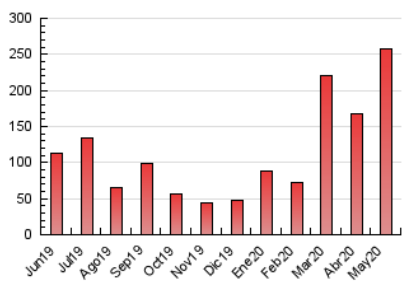

Pàgines (x 1000)