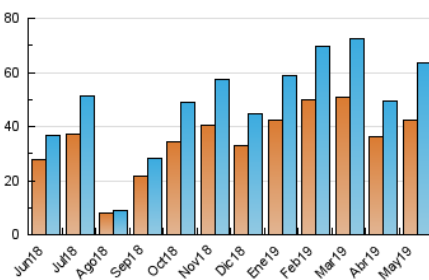

4.3 Per mesos

N. únics / Visites (x 1000)