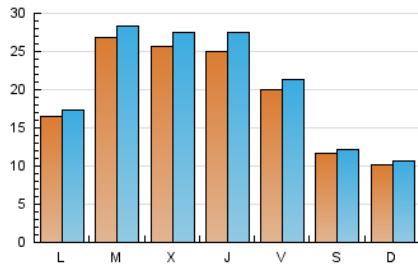

4. Gràfiques (Nacional i Internacional)

4.1 Per dia de la setmana (promig)

N. únics / Visites (x 100)