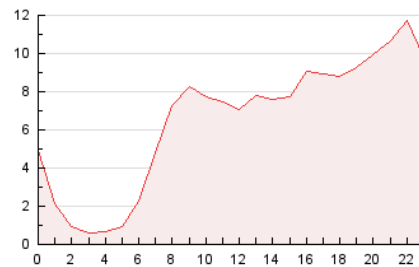

2. Seccions (Nacional i Internacional)

	PÀGINES	%
HOME	6.422	4.11 %
RESTA	149.907	95.89 %

3. Per dia del mes (Nacional i Internacional)

Dia	N. únics	Visites	Pàgines	Dia	N. únics	Visites	Pàgines	Dia	N. únics	Visites	Pàgines
1	1.472	1.539	3.653	11	1.272	1.350	3.209	21	3.453	3.657	8.271
2	1.934	2.051	4.913	12	866	905	2.417	22	2.933	3.072	7.075
3	2.113	2.248	5.443	13	936	999	2.835	23	2.700	2.894	7.048
4	1.024	1.058	2.473	14	2.723	2.845	6.629	24	1.794	1.888	4.618
5	968	1.022	2.453	15	3.547	3.785	8.829	25	1.116	1.167	2.833
6	1.434	1.533	3.786	16	1.558	1.630	3.993	26	1.333	1.373	3.305
7	3.206	3.395	8.040	17	1.209	1.281	3.157	27	2.203	2.300	5.656
8	3.747	4.066	9.392	18	1.228	1.280	2.976	28	1.350	1.413	3.414
9	4.853	5.495	12.663	19	922	966	2.257	29	1.175	1.281	3.333
10	2.542	2.736	6.475	20	1.995	2.074	4.742	30	1.476	1.648	4.308
								31	2.374	2.505	6.133

4. Gràfiques (Nacional i Internacional)

4.1 Per dia de la setmana (promig)

N. únics / Visites (x 100)

Pàgines (x 100)

4.2 Per franja horària (promig)

Visites (x 1000)

Pàgines (x 1000)

4.3 Per mesos