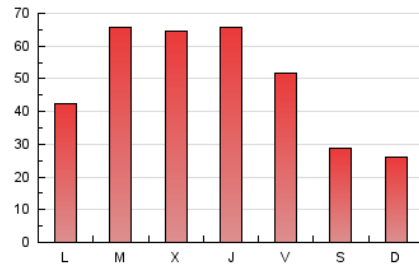

Pàgines (x 100)