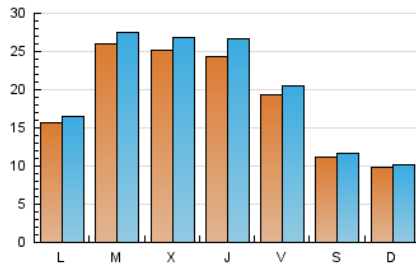

4. Gràfiques (Nacional)

4.1 Per dia de la setmana (promig)

N. únics / Visites (x 100)