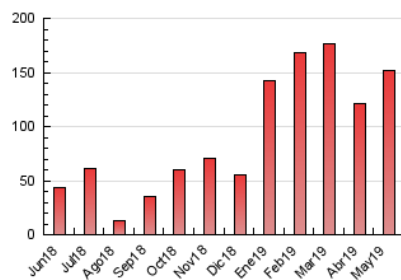

Pàgines (x 1000)