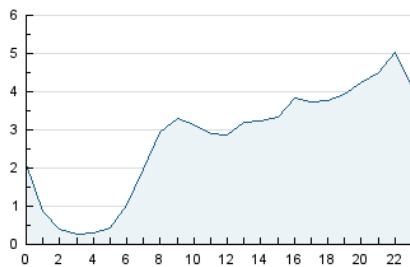

2. Seccions (Nacional i Internacional)

	PÀGINES	%
HOME	6.422	4.11 %
RESTA	149.907	95.89 %

3. Per dia del mes (Nacional i Internacional)

Dia	N. únics	Visites	Pàgines	Dia	N. únics	Visites	Pàgines	Dia	N. únics	Visites	Pàgines
1	1.472	1.539	3.653	11	1.272	1.350	3.209	21	3.453	3.657	8.271
2	1.934	2.051	4.913	12	866	905	2.417	22	2.933	3.072	7.075
3	2.113	2.248	5.443	13	936	999	2.835	23	2.700	2.894	7.048
4	1.024	1.058	2.473	14	2.723	2.845	6.629	24	1.794	1.888	4.618
5	968	1.022	2.453	15	3.547	3.785	8.829	25	1.116	1.167	2.833
6	1.434	1.533	3.786	16	1.558	1.630	3.993	26	1.333	1.373	3.305
7	3.206	3.395	8.040	17	1.209	1.281	3.157	27	2.203	2.300	5.656
8	3.747	4.066	9.392	18	1.228	1.280	2.976	28	1.350	1.413	3.414
9	4.853	5.495	12.663	19	922	966	2.257	29	1.175	1.281	3.333
10	2.542	2.736	6.475	20	1.995	2.074	4.742	30	1.476	1.648	4.308
								31	2.374	2.505	6.133

4. Gràfiques (Nacional i Internacional)

4.1 Per dia de la setmana (promig)

N. únics / Visites (x 100)

Pàgines (x 100)

4.2 Per franja horària (promig)

Visites (x 1000)

Pàgines (x 1000)

4.3 Per mesos