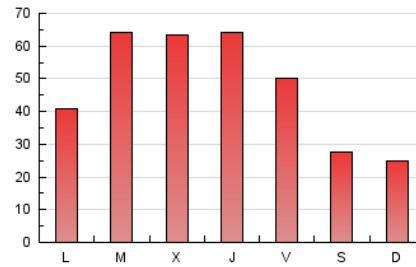

Pàgines (x 100)