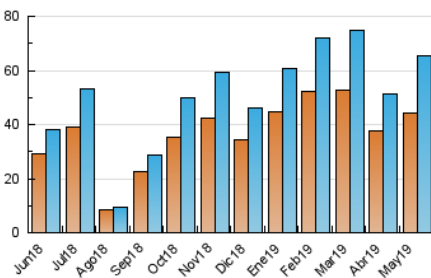

4.3 Per mesos

N. únics / Visites (x 1000)