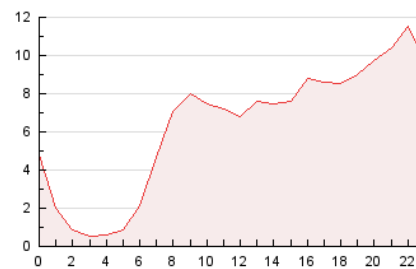

2. Seccions (Nacional)

	PÀGINES	%
HOME	6.232	4.10 %
RESTA	145.787	95.90 %

3. Per dia del mes (Nacional)

Dia	N. únics	Visites	Pàgines	Dia	N. únics	Visites	Pàgines	Dia	N. únics	Visites	Pàgines
1	1.436	1.503	3.561	11	1.185	1.263	3.034	21	3.400	3.603	8.157
2	1.880	1.997	4.806	12	798	836	2.216	22	2.861	2.998	6.923
3	2.054	2.187	5.316	13	857	920	2.675	23	2.639	2.832	6.919
4	990	1.024	2.397	14	2.600	2.722	6.370	24	1.739	1.833	4.505
5	925	976	2.356	15	3.463	3.700	8.662	25	1.085	1.136	2.770
6	1.364	1.462	3.640	16	1.474	1.546	3.828	26	1.305	1.345	3.247
7	3.134	3.322	7.889	17	1.165	1.237	3.060	27	2.117	2.213	5.484
8	3.662	3.981	9.214	18	1.184	1.236	2.886	28	1.284	1.345	3.271
9	4.728	5.358	12.362	19	885	929	2.183	29	1.153	1.259	3.280
10	2.426	2.620	6.249	20	1.936	2.015	4.605	30	1.434	1.604	4.212
								31	2.278	2.409	5.942

4. Gràfiques (Nacional)

4.1 Per dia de la setmana (promig)

N. únics / Visites (x 100)

Pàgines (x 100)

4.2 Per franja horària (promig)

Visites (x 1000)

Pàgines (x 1000)

4.3 Per mesos