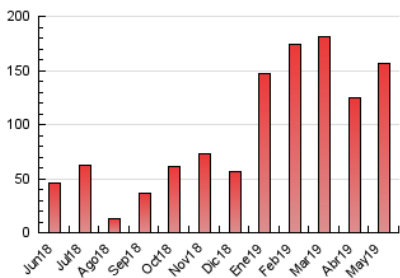

Pàgines (x 1000)