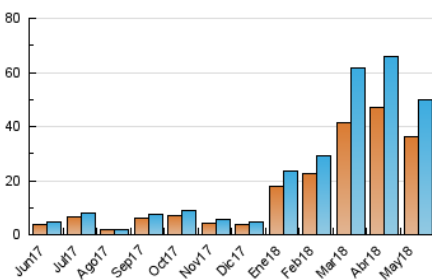

##### 4.2 Per franja horària (promig)

Visites (x 1000)

Pàgines (x 1000)

##### 4.3 Per mesos

N. únics / Visites (x 1000)

Pàgines (x 1000)