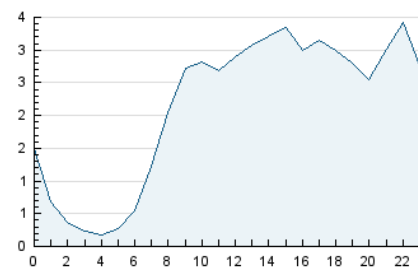

### 3. Per dia del mes (Nacional i Internacional)

Dia	N. únics	Visites	Pàgines	Dia	N. únics	Visites	Pàgines	Dia	N. únics	Visites	Pàgines
1	1.333	1.425	1.651	11	1.255	1.300	1.531	21	1.789	1.872	2.214
2	731	765	973	12	1.486	1.540	1.747	22	2.274	2.391	2.793
3	1.481	1.570	1.843	13	1.170	1.218	1.358	23	1.985	2.061	2.388
4	743	783	1.004	14	1.015	1.087	1.421	24	2.575	2.740	3.274
5	621	648	771	15	1.133	1.203	1.480	25	2.954	3.093	3.555
6	579	595	698	16	2.432	2.541	3.222	26	1.605	1.670	1.884
7	568	616	846	17	1.674	1.760	2.268	27	1.110	1.131	1.360
8	843	894	1.123	18	2.625	2.739	3.136	28	2.894	3.022	3.469
9	1.116	1.195	1.435	19	2.273	2.388	2.678	29	1.728	1.824	2.215
10	723	764	974	20	1.947	2.012	2.238	30	2.051	2.156	2.444
								31	2.383	2.482	2.879

4. Gràfiques (Nacional i Internacional)

4.1 Per dia de la setmana (promig)

N. únics / Visites (x 100)

Pàgines (x 100)

4.2 Per franja horària (promig)

Visites (x 1000)

Pàgines (x 1000)

4.3 Per mesos