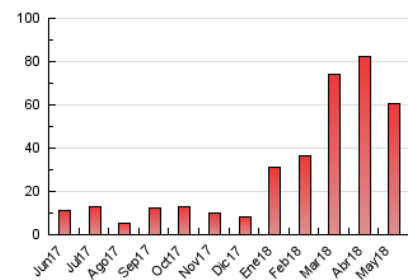

Pàgines (x 1000)