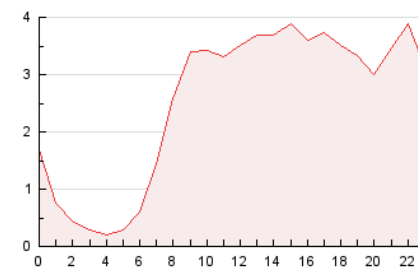

### 3. Per dia del mes (Nacional i Internacional)

Dia	N. únics	Visites	Pàgines	Dia	N. únics	Visites	Pàgines	Dia	N. únics	Visites	Pàgines
1	1.333	1.425	1.651	11	1.255	1.300	1.531	21	1.789	1.872	2.214
2	731	765	973	12	1.486	1.540	1.747	22	2.274	2.391	2.793
3	1.481	1.570	1.843	13	1.170	1.218	1.358	23	1.985	2.061	2.388
4	743	783	1.004	14	1.015	1.087	1.421	24	2.575	2.740	3.274
5	621	648	771	15	1.133	1.203	1.480	25	2.954	3.093	3.555
6	579	595	698	16	2.432	2.541	3.222	26	1.605	1.670	1.884
7	568	616	846	17	1.674	1.760	2.268	27	1.110	1.131	1.360
8	843	894	1.123	18	2.625	2.739	3.136	28	2.894	3.022	3.469
9	1.116	1.195	1.435	19	2.273	2.388	2.678	29	1.728	1.824	2.215
10	723	764	974	20	1.947	2.012	2.238	30	2.051	2.156	2.444
								31	2.383	2.482	2.879

4. Gràfiques (Nacional i Internacional)

4.1 Per dia de la setmana (promig)

N. únics / Visites (x 100)

Pàgines (x 100)

4.2 Per franja horària (promig)

Visites (x 1000)

Pàgines (x 1000)

4.3 Per mesos