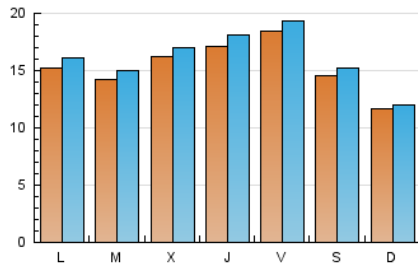

4. Gràfiques (Nacional)

4.1 Per dia de la setmana (promig)

N. únics / Visites (x 100)