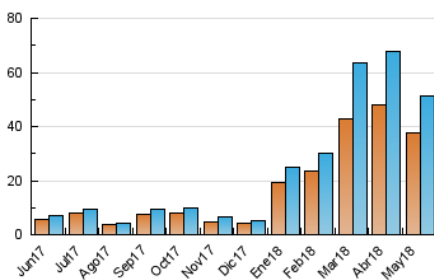

4.3 Per mesos

N. únics / Visites (x 1000)