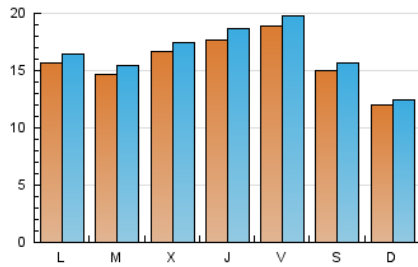

4. Gràfiques (Nacional i Internacional)

4.1 Per dia de la setmana (promig)

N. únics / Visites (x 100)