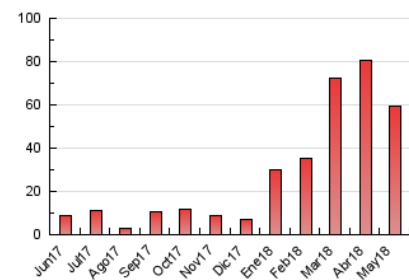

##### 4.1 Per dia de la setmana (promig)

N. únics / Visites (x 100)

Pàgines (x 100)

##### 4.2 Per franja horària (promig)

Visites (x 1000)

Pàgines (x 1000)

##### 4.3 Per mesos

N. únics / Visites (x 1000)

Pàgines (x 1000)