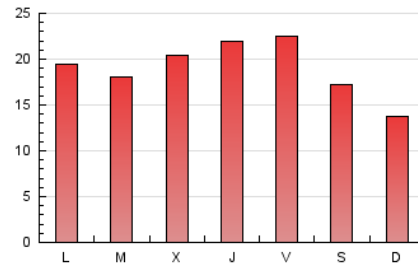

Pàgines (x 100)