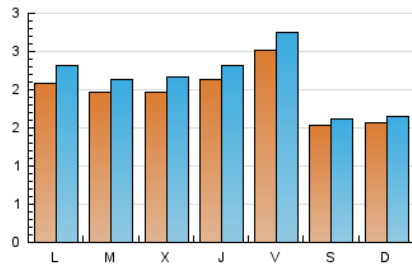

4. Gràfiques (Nacional i Internacional)

4.1 Per dia de la setmana (promig)

N. únics / Visites (x 100)