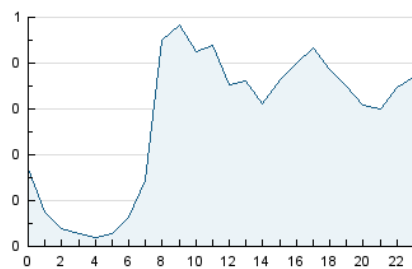

2. Seccions (Nacional i Internacional)

	PÀGINES	%
HOME	2.075	21.90 %
RESTA	7.398	78.10 %

3. Per dia del mes (Nacional i Internacional)

Dia	N. únics	Visites	Pàgines	Dia	N. únics	Visites	Pàgines	Dia	N. únics	Visites	Pàgines
1	60	62	87	11	236	250	364	21	150	163	199
2	167	182	268	12	209	232	320	22	159	178	270
3	185	209	278	13	81	87	144	23	150	166	269
4	173	197	263	14	85	93	124	24	194	220	334
5	235	245	339	15	158	179	280	25	227	241	339
6	213	224	257	16	201	221	294	26	174	200	285
7	265	273	302	17	195	208	312	27	134	141	201
8	220	247	397	18	218	240	354	28	126	132	185
9	208	229	454	19	391	422	576	29	445	489	607
10	237	257	462	20	186	197	252	30	254	269	385
								31	174	192	272

4. Gràfiques (Nacional i Internacional)

4.1 Per dia de la setmana (promig)

N. únics / Visites (x 100)

Pàgines (x 100)

4.2 Per franja horària (promig)

Visites (x 1000)

Pàgines (x 1000)

4.3 Per mesos