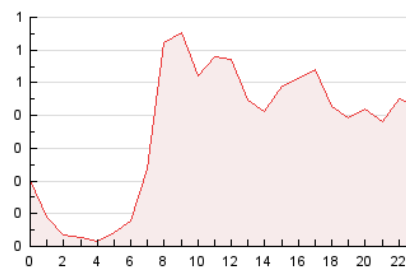

2. Seccions (Nacional)

	PÀGINES	%
HOME	2.012	23.46 %
RESTA	6.566	76.54 %

3. Per dia del mes (Nacional)

Dia	N. únics	Visites	Pàgines	Dia	N. únics	Visites	Pàgines	Dia	N. únics	Visites	Pàgines
1	49	51	76	11	209	223	331	21	128	141	176
2	146	161	247	12	177	200	288	22	138	157	249
3	153	177	247	13	70	76	133	23	126	142	245
4	156	180	244	14	79	87	118	24	172	197	308
5	198	208	302	15	128	149	247	25	205	219	317
6	185	196	229	16	163	183	255	26	132	157	242
7	253	261	290	17	160	171	272	27	110	117	177
8	189	215	362	18	180	202	316	28	96	101	154
9	176	197	420	19	342	373	525	29	402	446	564
10	194	214	418	20	168	179	233	30	223	238	355
				21				31	140	158	238

4. Gràfiques (Nacional)

4.1 Per dia de la setmana (promig)

N. únics / Visites (x 100)

Pàgines (x 100)

4.2 Per franja horària (promig)

Visites (x 1000)

Pàgines (x 1000)

4.3 Per mesos