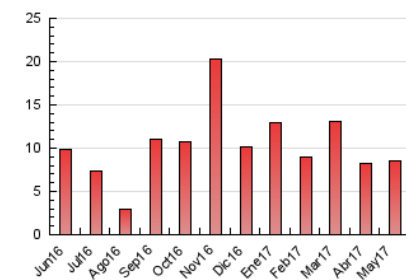

Pàgines (x 1000)