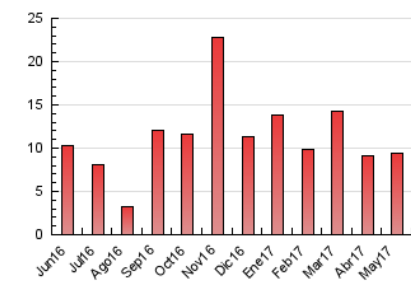

Pàgines (x 1000)