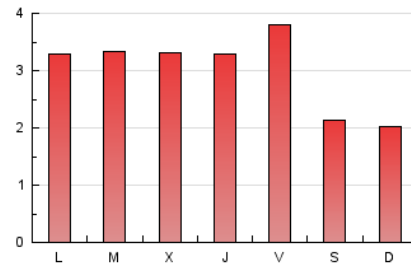

Pàgines (x 100)