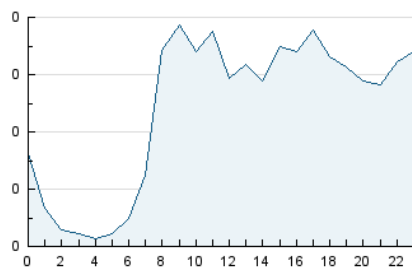

2. Seccions (Nacional)

	PÀGINES	%
HOME	2.012	23.46 %
RESTA	6.566	76.54 %

3. Per dia del mes (Nacional)

Dia	N. únics	Visites	Pàgines	Dia	N. únics	Visites	Pàgines	Dia	N. únics	Visites	Pàgines
1	49	51	76	11	209	223	331	21	128	141	176
2	146	161	247	12	177	200	288	22	138	157	249
3	153	177	247	13	70	76	133	23	126	142	245
4	156	180	244	14	79	87	118	24	172	197	308
5	198	208	302	15	128	149	247	25	205	219	317
6	185	196	229	16	163	183	255	26	132	157	242
7	253	261	290	17	160	171	272	27	110	117	177
8	189	215	362	18	180	202	316	28	96	101	154
9	176	197	420	19	342	373	525	29	402	446	564
10	194	214	418	20	168	179	233	30	223	238	355
				21				31	140	158	238

4. Gràfiques (Nacional)

4.1 Per dia de la setmana (promig)

N. únics / Visites (x 100)

Pàgines (x 100)

4.2 Per franja horària (promig)

Visites (x 1000)

Pàgines (x 1000)

4.3 Per mesos