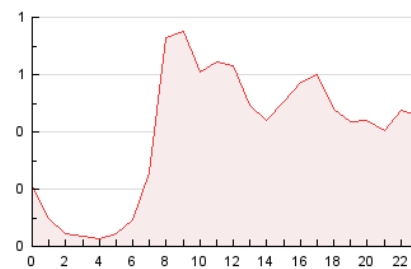

2. Seccions (Nacional i Internacional)

	PÀGINES	%
HOME	2.075	21.90 %
RESTA	7.398	78.10 %

3. Per dia del mes (Nacional i Internacional)

Dia	N. únics	Visites	Pàgines	Dia	N. únics	Visites	Pàgines	Dia	N. únics	Visites	Pàgines
1	60	62	87	11	236	250	364	21	150	163	199
2	167	182	268	12	209	232	320	22	159	178	270
3	185	209	278	13	81	87	144	23	150	166	269
4	173	197	263	14	85	93	124	24	194	220	334
5	235	245	339	15	158	179	280	25	227	241	339
6	213	224	257	16	201	221	294	26	174	200	285
7	265	273	302	17	195	208	312	27	134	141	201
8	220	247	397	18	218	240	354	28	126	132	185
9	208	229	454	19	391	422	576	29	445	489	607
10	237	257	462	20	186	197	252	30	254	269	385
								31	174	192	272

4. Gràfiques (Nacional i Internacional)

4.1 Per dia de la setmana (promig)

N. únics / Visites (x 100)

Pàgines (x 100)

4.2 Per franja horària (promig)

Visites (x 1000)

Pàgines (x 1000)

4.3 Per mesos