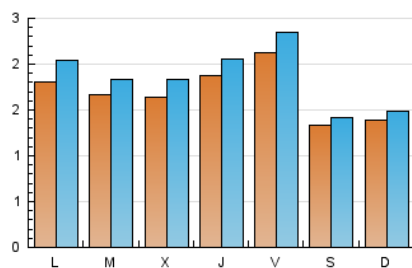

4. Gràfiques (Nacional)

4.1 Per dia de la setmana (promig)

N. únics / Visites (x 100)