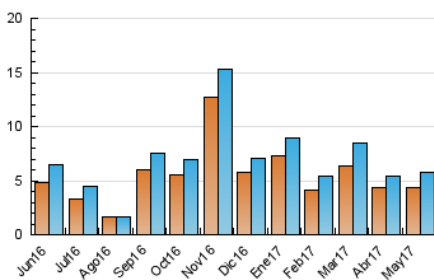

4.3 Per mesos

N. únics / Visites (x 1000)