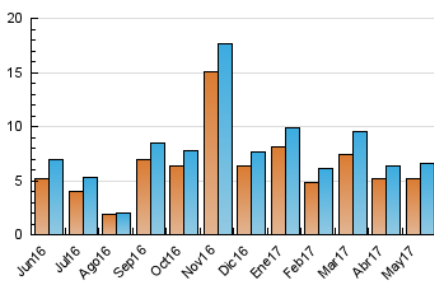

4.3 Per mesos

N. únics / Visites (x 1000)