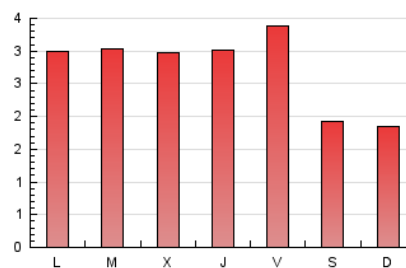

Pàgines (x 100)