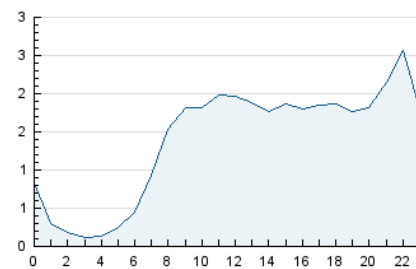

2. Seccions (Nacional i Internacional)

	PÀGINES	%
HOME	3.618	8.69 %
RESTA	38.000	91.31 %

3. Per dia del mes (Nacional i Internacional)

Dia	N. únics	Visites	Pàgines	Dia	N. únics	Visites	Pàgines	Dia	N. únics	Visites	Pàgines
1	649	694	866	11	1.508	1.613	2.149	21	681	701	825
2	578	644	949	12	2.231	2.378	2.951	22	1.769	1.842	2.237
3	993	1.062	1.354	13	980	1.023	1.218	23	2.593	2.723	3.153
4	1.147	1.247	1.564	14	602	642	836	24	1.180	1.268	1.533
5	1.059	1.152	1.436	15	686	734	1.076	25	935	1.006	1.245
6	682	712	897	16	490	539	841	26	558	621	827
7	851	902	1.046	17	670	733	1.043	27	462	498	648
8	1.803	1.952	2.329	18	501	559	884	28	383	421	582
9	966	1.039	1.320	19	962	1.022	1.283	29	519	595	888
10	2.626	2.861	3.470	20	1.076	1.117	1.315	30	557	619	853

4. Gràfiques (Nacional i Internacional)

4.1 Per dia de la setmana (promig)

N. únics / Visites (x 100)

Pàgines (x 100)

4.2 Per franja horària (promig)

Visites_ (x 1000)

Pàgines (x 1000)

4.3 Per mesos