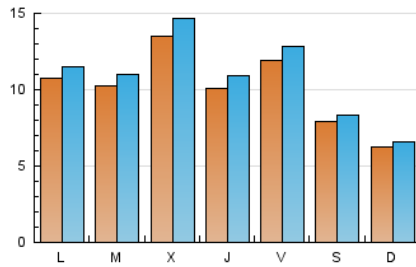

4. Gràfiques (Nacional)

4.1 Per dia de la setmana (promig)

N. únics / Visites (x 100)