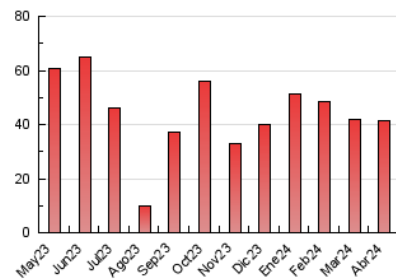

Pàgines (x 1000)