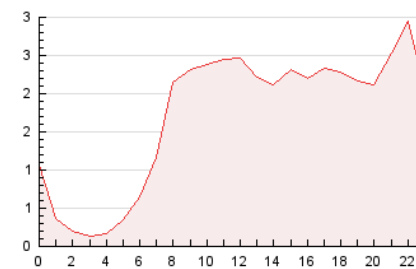

2. Seccions (Nacional)

	PÀGINES	%
HOME	3.588	8.71 %
RESTA	37.607	91.29 %

3. Per dia del mes (Nacional)

Dia	N. únics	Visites	Pàgines	Dia	N. únics	Visites	Pàgines	Dia	N. únics	Visites	Pàgines
1	635	677	847	11	1.485	1.590	2.125	21	673	693	816
2	572	637	942	12	2.223	2.369	2.938	22	1.744	1.817	2.209
3	983	1.051	1.344	13	970	1.011	1.205	23	2.563	2.690	3.121
4	1.138	1.237	1.555	14	591	631	820	24	1.168	1.253	1.518
5	1.041	1.131	1.411	15	677	725	1.067	25	925	994	1.233
6	678	707	891	16	480	529	827	26	550	612	814
7	849	900	1.044	17	663	725	1.036	27	457	493	643
8	1.789	1.937	2.312	18	493	549	875	28	373	410	571
9	960	1.032	1.311	19	956	1.015	1.268	29	508	583	867
10	2.599	2.835	3.437	20	1.068	1.109	1.307	30	546	607	841

4. Gràfiques (Nacional)

4.1 Per dia de la setmana (promig)

N. únics / Visites (x 100)

Pàgines (x 100)

4.2 Per franja horària (promig)

Visites_ (x 1000)

Pàgines (x 1000)

4.3 Per mesos