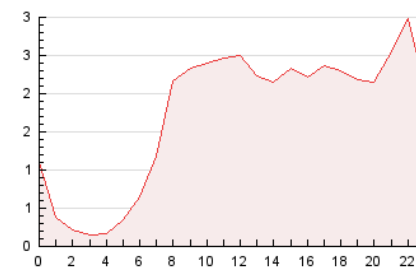

2. Seccions (Nacional i Internacional)

	PÀGINES	%
HOME	3.618	8.69 %
RESTA	38.000	91.31 %

3. Per dia del mes (Nacional i Internacional)

Dia	N. únics	Visites	Pàgines	Dia	N. únics	Visites	Pàgines	Dia	N. únics	Visites	Pàgines
1	649	694	866	11	1.508	1.613	2.149	21	681	701	825
2	578	644	949	12	2.231	2.378	2.951	22	1.769	1.842	2.237
3	993	1.062	1.354	13	980	1.023	1.218	23	2.593	2.723	3.153
4	1.147	1.247	1.564	14	602	642	836	24	1.180	1.268	1.533
5	1.059	1.152	1.436	15	686	734	1.076	25	935	1.006	1.245
6	682	712	897	16	490	539	841	26	558	621	827
7	851	902	1.046	17	670	733	1.043	27	462	498	648
8	1.803	1.952	2.329	18	501	559	884	28	383	421	582
9	966	1.039	1.320	19	962	1.022	1.283	29	519	595	888
10	2.626	2.861	3.470	20	1.076	1.117	1.315	30	557	619	853

4. Gràfiques (Nacional i Internacional)

4.1 Per dia de la setmana (promig)

N. únics / Visites (x 100)

Pàgines (x 100)

4.2 Per franja horària (promig)

Visites_ (x 1000)

Pàgines (x 1000)

4.3 Per mesos