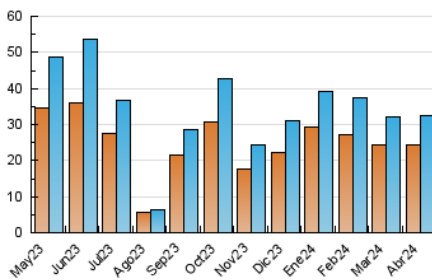

4.3 Per mesos

N. únics / Visites (x 1000)