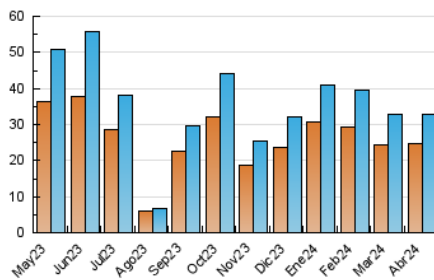

4.3 Per mesos

N. únics / Visites (x 1000)