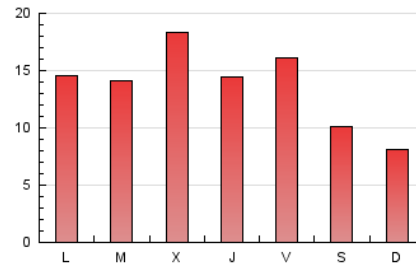

Pàgines (x 100)