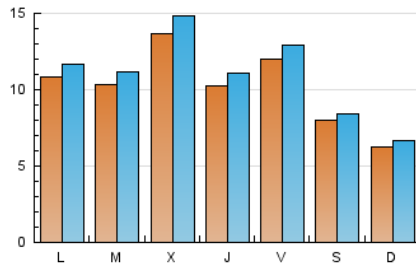

4. Gràfiques (Nacional i Internacional)

4.1 Per dia de la setmana (promig)

N. únics / Visites (x 100)