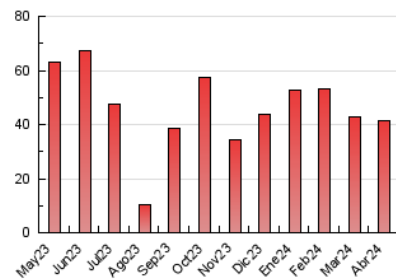

Pàgines (x 1000)