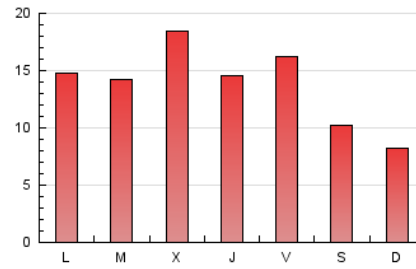

Pàgines (x 100)