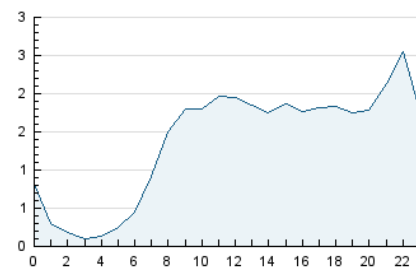

2. Seccions (Nacional)

	PÀGINES	%
HOME	3.588	8.71 %
RESTA	37.607	91.29 %

3. Per dia del mes (Nacional)

Dia	N. únics	Visites	Pàgines	Dia	N. únics	Visites	Pàgines	Dia	N. únics	Visites	Pàgines
1	635	677	847	11	1.485	1.590	2.125	21	673	693	816
2	572	637	942	12	2.223	2.369	2.938	22	1.744	1.817	2.209
3	983	1.051	1.344	13	970	1.011	1.205	23	2.563	2.690	3.121
4	1.138	1.237	1.555	14	591	631	820	24	1.168	1.253	1.518
5	1.041	1.131	1.411	15	677	725	1.067	25	925	994	1.233
6	678	707	891	16	480	529	827	26	550	612	814
7	849	900	1.044	17	663	725	1.036	27	457	493	643
8	1.789	1.937	2.312	18	493	549	875	28	373	410	571
9	960	1.032	1.311	19	956	1.015	1.268	29	508	583	867
10	2.599	2.835	3.437	20	1.068	1.109	1.307	30	546	607	841

4. Gràfiques (Nacional)

4.1 Per dia de la setmana (promig)

N. únics / Visites (x 100)

Pàgines (x 100)

4.2 Per franja horària (promig)

Visites_ (x 1000)

Pàgines (x 1000)

4.3 Per mesos