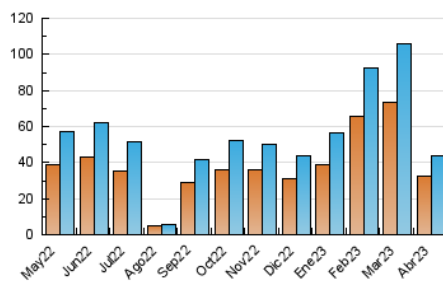

4.3 Per mesos

N. únics / Visites (x 1000)