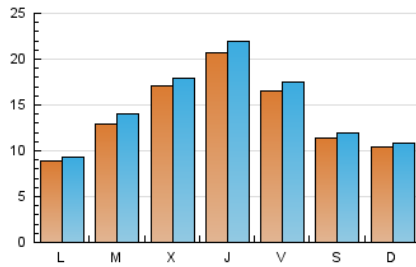

4. Gràfiques (Nacional)

4.1 Per dia de la setmana (promig)

N. únics / Visites (x 100)