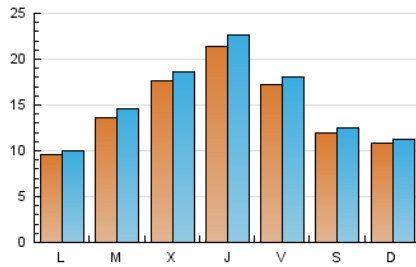

4. Gràfiques (Nacional i Internacional)

4.1 Per dia de la setmana (promig)

N. únics / Visites (x 100)