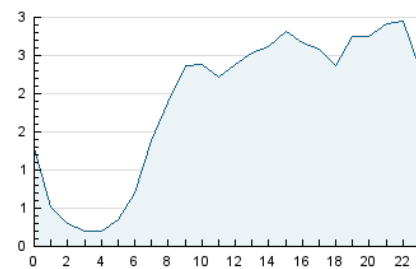

2. Seccions (Nacional i Internacional)

	PÀGINES	%
HOME	3.697	6.71 %
RESTA	51.401	93.29 %

3. Per dia del mes (Nacional i Internacional)

Dia	N. únics	Visites	Pàgines	Dia	N. únics	Visites	Pàgines	Dia	N. únics	Visites	Pàgines
1	1.009	1.071	1.375	11	872	928	1.237	21	1.750	1.828	2.228
2	704	741	906	12	2.053	2.166	2.680	22	967	998	1.161
3	1.159	1.223	1.619	13	3.390	3.626	4.278	23	548	578	723
4	1.583	1.696	2.120	14	2.857	3.006	3.518	24	720	757	1.018
5	1.757	1.832	2.191	15	2.050	2.112	2.443	25	1.536	1.708	2.089
6	1.190	1.232	1.507	16	2.673	2.743	3.049	26	1.738	1.830	2.137
7	696	730	867	17	1.210	1.279	1.626	27	1.205	1.289	1.623
8	626	646	782	18	1.430	1.499	1.862	28	1.567	1.659	2.135
9	549	568	692	19	1.527	1.596	2.022	29	1.313	1.398	1.700
10	718	749	887	20	2.747	2.903	3.412	30	964	1.025	1.211

4. Gràfiques (Nacional i Internacional)

4.1 Per dia de la setmana (promig)

N. únics / Visites (x 100)

Pàgines (x 100)

4.2 Per franja horària (promig)

Visites_ (x 1000)

Pàgines (x 1000)

4.3 Per mesos