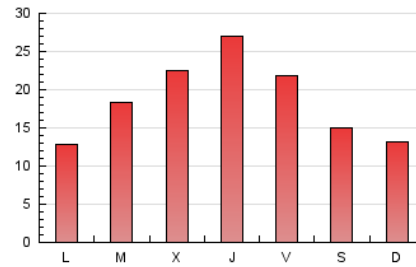

Pàgines (x 100)