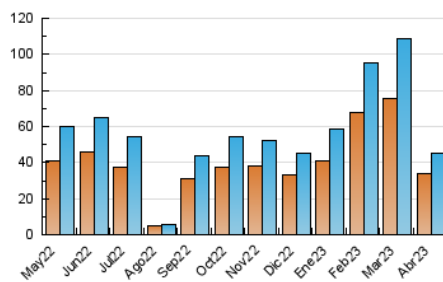

4.3 Per mesos

N. únics / Visites (x 1000)