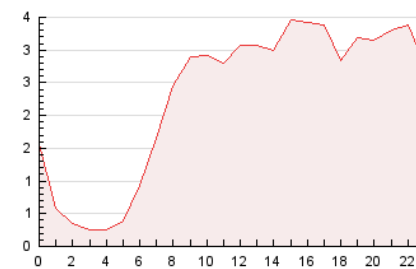

2. Seccions (Nacional i Internacional)

	PÀGINES	%
HOME	3.697	6.71 %
RESTA	51.401	93.29 %

3. Per dia del mes (Nacional i Internacional)

Dia	N. únics	Visites	Pàgines	Dia	N. únics	Visites	Pàgines	Dia	N. únics	Visites	Pàgines
1	1.009	1.071	1.375	11	872	928	1.237	21	1.750	1.828	2.228
2	704	741	906	12	2.053	2.166	2.680	22	967	998	1.161
3	1.159	1.223	1.619	13	3.390	3.626	4.278	23	548	578	723
4	1.583	1.696	2.120	14	2.857	3.006	3.518	24	720	757	1.018
5	1.757	1.832	2.191	15	2.050	2.112	2.443	25	1.536	1.708	2.089
6	1.190	1.232	1.507	16	2.673	2.743	3.049	26	1.738	1.830	2.137
7	696	730	867	17	1.210	1.279	1.626	27	1.205	1.289	1.623
8	626	646	782	18	1.430	1.499	1.862	28	1.567	1.659	2.135
9	549	568	692	19	1.527	1.596	2.022	29	1.313	1.398	1.700
10	718	749	887	20	2.747	2.903	3.412	30	964	1.025	1.211

4. Gràfiques (Nacional i Internacional)

4.1 Per dia de la setmana (promig)

N. únics / Visites (x 100)

Pàgines (x 100)

4.2 Per franja horària (promig)

Visites_ (x 1000)

Pàgines (x 1000)

4.3 Per mesos