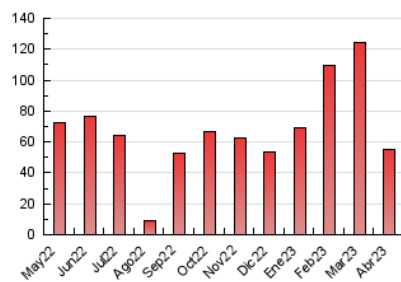

Pàgines (x 1000)