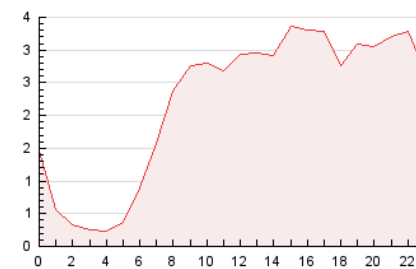

2. Seccions (Nacional)

	PÀGINES	%
HOME	3.622	6.82 %
RESTA	49.504	93.18 %

3. Per dia del mes (Nacional)

Dia	N. únics	Visites	Pàgines	Dia	N. únics	Visites	Pàgines	Dia	N. únics	Visites	Pàgines
1	956	1.018	1.314	11	808	863	1.163	21	1.684	1.762	2.160
2	643	675	834	12	2.003	2.116	2.629	22	908	937	1.096
3	1.067	1.130	1.489	13	3.319	3.555	4.206	23	514	542	682
4	1.529	1.641	2.065	14	2.777	2.925	3.437	24	681	717	975
5	1.663	1.737	2.093	15	1.994	2.055	2.385	25	1.483	1.653	2.025
6	1.129	1.170	1.442	16	2.597	2.666	2.972	26	1.672	1.764	2.071
7	663	696	832	17	1.129	1.195	1.534	27	1.148	1.232	1.565
8	573	593	725	18	1.360	1.426	1.781	28	1.501	1.593	2.068
9	513	531	651	19	1.469	1.536	1.962	29	1.256	1.337	1.638
10	670	699	836	20	2.671	2.825	3.331	30	919	980	1.165

4. Gràfiques (Nacional)

4.1 Per dia de la setmana (promig)

N. únics / Visites (x 100)

Pàgines (x 100)

4.2 Per franja horària (promig)

Visites_ (x 1000)

Pàgines (x 1000)

4.3 Per mesos