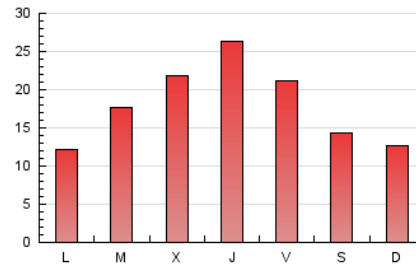

Pàgines (x 100)