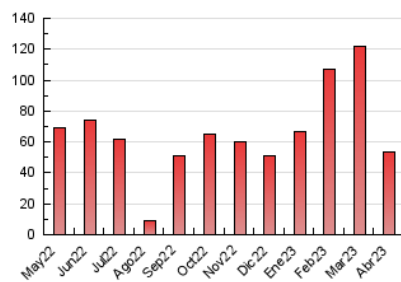

Pàgines (x 1000)