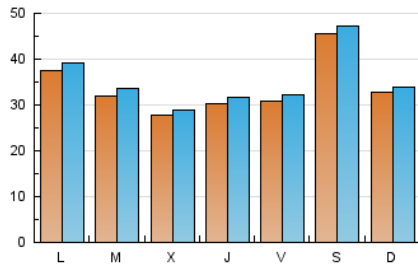

4. Gràfiques (Nacional i Internacional)

4.1 Per dia de la setmana (promig)

N. únics / Visites (x 100)