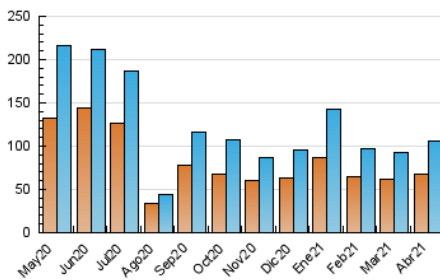

4.3 Per mesos

N. únics / Visites (x 1000)