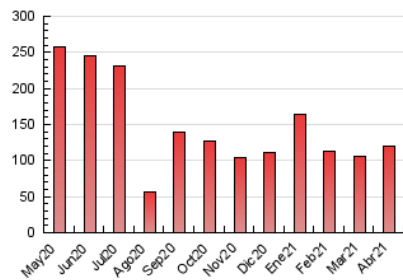

Pàgines (x 1000)