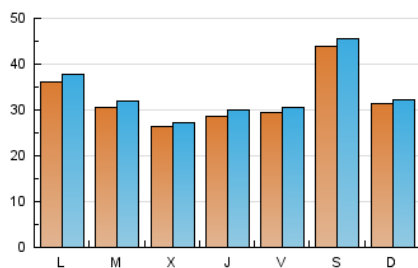

4. Gràfiques (Nacional)

4.1 Per dia de la setmana (promig)

N. únics / Visites (x 100)