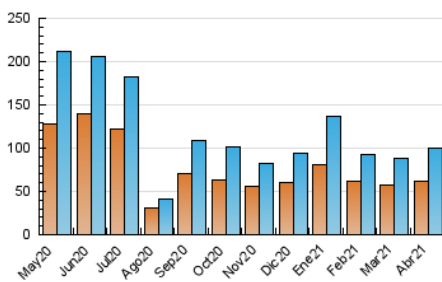

##### 4.1 Per dia de la setmana (promig)

N. únics / Visites (x 100)

Pàgines (x 100)

##### 4.2 Per franja horària (promig)

Visites\_\_ (x 1000)

Pàgines (x 1000)

##### 4.3 Per mesos

N. únics / Visites (x 1000)

Pàgines (x 1000)