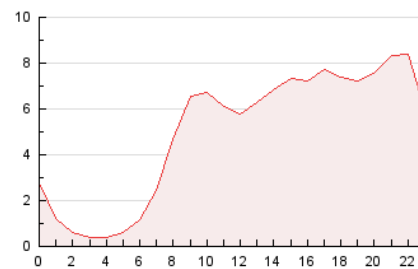

### 3. Per dia del mes (Nacional i Internacional)

Dia	N. únics	Visites	Pàgines	Dia	N. únics	Visites	Pàgines	Dia	N. únics	Visites	Pàgines
1	2.666	2.801	3.210	11	3.988	4.122	4.618	21	1.769	1.852	2.141
2	1.651	1.693	1.927	12	6.397	6.735	7.768	22	2.119	2.223	2.607
3	4.310	4.511	5.287	13	4.487	4.675	5.602	23	2.303	2.396	2.648
4	2.357	2.439	2.873	14	2.901	3.011	3.450	24	3.037	3.156	3.610
5	1.751	1.801	2.170	15	2.510	2.617	3.013	25	1.759	1.814	2.083
6	1.843	1.953	2.437	16	3.631	3.784	4.329	26	4.161	4.321	4.863
7	3.810	3.935	4.487	17	5.897	6.072	6.538	27	3.805	4.029	4.505
8	3.558	3.710	4.184	18	5.023	5.198	5.664	28	2.675	2.786	3.222
9	2.571	2.713	3.206	19	2.743	2.846	3.304	29	4.328	4.493	4.925
10	4.966	5.197	5.813	20	2.678	2.778	3.149	30	5.320	5.544	6.093

4. Gràfiques (Nacional i Internacional)

4.1 Per dia de la setmana (promig)

N. únics / Visites (x 100)

Pàgines (x 100)

4.2 Per franja horària (promig)

Visites\_\_ (x 1000)

Pàgines (x 1000)

4.3 Per mesos