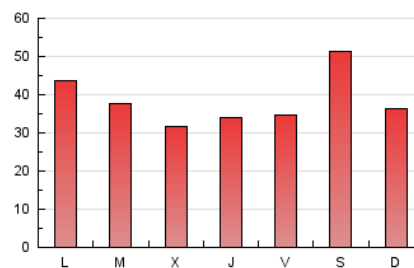

Pàgines (x 100)