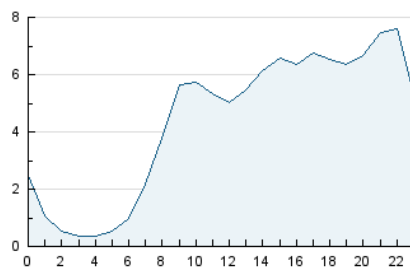

### 3. Per dia del mes (Nacional i Internacional)

Dia	N. únics	Visites	Pàgines	Dia	N. únics	Visites	Pàgines	Dia	N. únics	Visites	Pàgines
1	2.666	2.801	3.210	11	3.988	4.122	4.618	21	1.769	1.852	2.141
2	1.651	1.693	1.927	12	6.397	6.735	7.768	22	2.119	2.223	2.607
3	4.310	4.511	5.287	13	4.487	4.675	5.602	23	2.303	2.396	2.648
4	2.357	2.439	2.873	14	2.901	3.011	3.450	24	3.037	3.156	3.610
5	1.751	1.801	2.170	15	2.510	2.617	3.013	25	1.759	1.814	2.083
6	1.843	1.953	2.437	16	3.631	3.784	4.329	26	4.161	4.321	4.863
7	3.810	3.935	4.487	17	5.897	6.072	6.538	27	3.805	4.029	4.505
8	3.558	3.710	4.184	18	5.023	5.198	5.664	28	2.675	2.786	3.222
9	2.571	2.713	3.206	19	2.743	2.846	3.304	29	4.328	4.493	4.925
10	4.966	5.197	5.813	20	2.678	2.778	3.149	30	5.320	5.544	6.093

4. Gràfiques (Nacional i Internacional)

4.1 Per dia de la setmana (promig)

N. únics / Visites (x 100)

Pàgines (x 100)

4.2 Per franja horària (promig)

Visites\_\_ (x 1000)

Pàgines (x 1000)

4.3 Per mesos