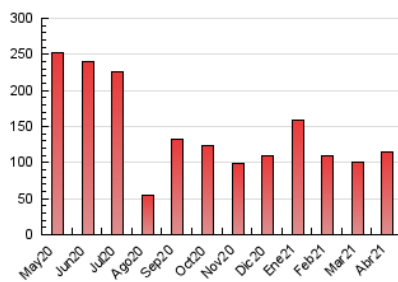

##### 4.1 Per dia de la setmana (promig)

N. únics / Visites (x 100)

Pàgines (x 100)

##### 4.2 Per franja horària (promig)

Visites\_\_ (x 1000)

Pàgines (x 1000)

##### 4.3 Per mesos

N. únics / Visites (x 1000)

Pàgines (x 1000)