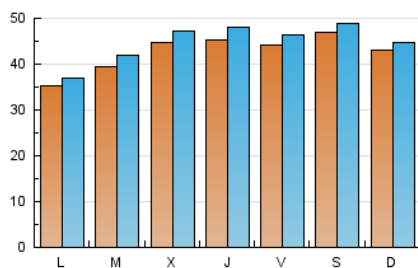

4. Gràfiques (Nacional)

4.1 Per dia de la setmana (promig)

N. únics / Visites (x 100)