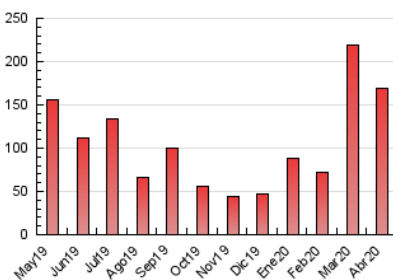

Pàgines (x 1000)