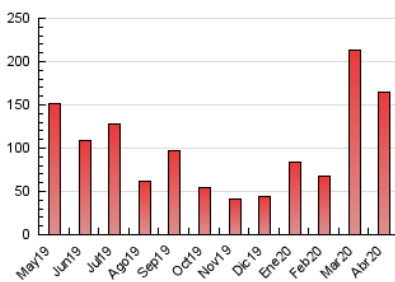

Pàgines (x 1000)