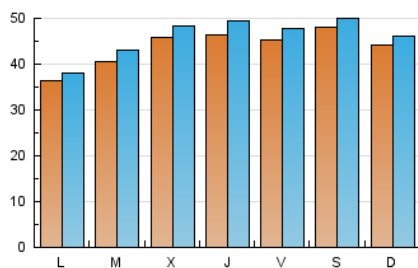

4. Gràfiques (Nacional i Internacional)

4.1 Per dia de la setmana (promig)

N. únics / Visites (x 100)