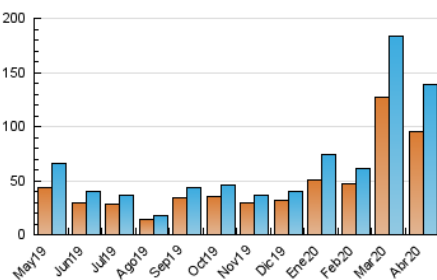

4.3 Per mesos

N. únics / Visites (x 1000)