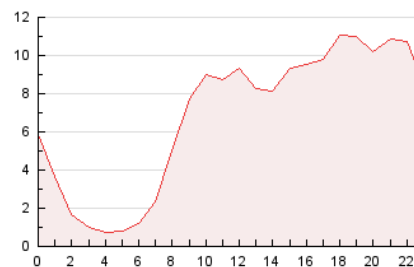

2. Seccions (Nacional)

	PÀGINES	%
HOME	5.668	3.44 %
RESTA	158.969	96.56 %

3. Per dia del mes (Nacional)

Dia	N. únics	Visites	Pàgines	Dia	N. únics	Visites	Pàgines	Dia	N. únics	Visites	Pàgines
1	7.540	8.091	10.370	11	1.646	1.731	2.141	21	2.446	2.570	3.141
2	9.441	10.123	12.726	12	1.614	1.684	2.074	22	1.887	1.972	2.569
3	8.904	9.464	11.796	13	2.302	2.392	2.876	23	1.924	2.086	2.605
4	7.508	7.782	9.443	14	2.851	3.024	3.715	24	1.582	1.650	2.106
5	8.076	8.410	9.989	15	6.737	6.922	8.133	25	3.580	3.739	4.407
6	5.385	5.649	6.931	16	6.319	6.568	7.782	26	4.120	4.301	5.010
7	5.530	5.834	7.394	17	5.175	5.398	6.374	27	3.935	4.119	4.948
8	3.079	3.223	3.986	18	6.007	6.294	7.206	28	4.993	5.358	6.549
9	2.604	2.761	3.322	19	3.389	3.505	4.137	29	3.123	3.364	4.216
10	1.984	2.087	2.548	20	2.516	2.672	3.211	30	2.399	2.531	2.932

4. Gràfiques (Nacional)

4.1 Per dia de la setmana (promig)

N. únics / Visites (x 100)

Pàgines (x 100)

4.2 Per franja horària (promig)

Visites (x 1000)

Pàgines (x 1000)

4.3 Per mesos