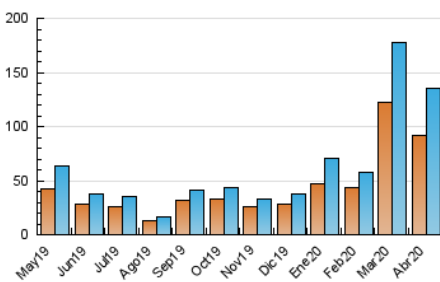

4.3 Per mesos

N. únics / Visites (x 1000)