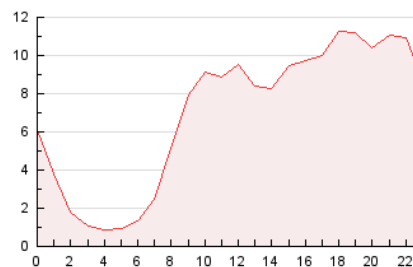

2. Seccions (Nacional i Internacional)

	PÀGINES	%
HOME	5.793	3.44 %
RESTA	162.638	96.56 %

3. Per dia del mes (Nacional i Internacional)

Dia	N. únics	Visites	Pàgines	Dia	N. únics	Visites	Pàgines	Dia	N. únics	Visites	Pàgines
1	7.654	8.219	10.512	11	1.713	1.800	2.214	21	2.537	2.665	3.241
2	9.613	10.313	12.953	12	1.677	1.748	2.144	22	1.958	2.043	2.641
3	9.113	9.659	12.008	13	2.355	2.448	2.965	23	1.997	2.159	2.696
4	7.696	7.957	9.631	14	2.912	3.086	3.787	24	1.665	1.733	2.203
5	8.292	8.619	10.217	15	6.831	7.021	8.244	25	3.698	3.857	4.536
6	5.550	5.814	7.119	16	6.435	6.680	7.915	26	4.263	4.445	5.159
7	5.693	5.998	7.572	17	5.290	5.514	6.498	27	4.050	4.234	5.063
8	3.217	3.364	4.147	18	6.120	6.379	7.295	28	5.114	5.481	6.676
9	2.696	2.854	3.420	19	3.465	3.582	4.224	29	3.221	3.462	4.321
10	2.076	2.180	2.648	20	2.587	2.745	3.289	30	2.521	2.656	3.093

4. Gràfiques (Nacional i Internacional)

4.1 Per dia de la setmana (promig)

N. únics / Visites (x 100)

Pàgines (x 100)

4.2 Per franja horària (promig)

Visites (x 1000)

Pàgines (x 1000)

4.3 Per mesos