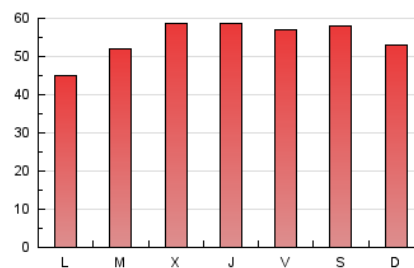

Pàgines (x 100)