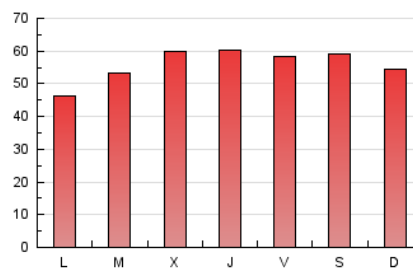

Pàgines (x 100)