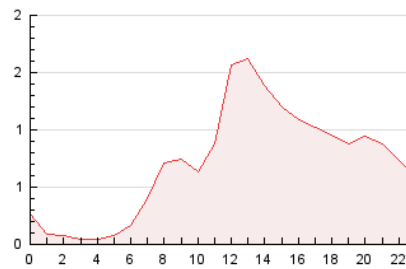

2. Seccions (Nacional i Internacional)

	PÀGINES	%
HOME	2.067	12.14 %
RESTA	14.954	87.86 %

3. Per dia del mes (Nacional i Internacional)

Dia	N. únics	Visites	Pàgines	Dia	N. únics	Visites	Pàgines	Dia	N. únics	Visites	Pàgines
1	132	148	182	11	219	233	309	21	65	73	151
2	207	244	312	12	400	442	587	22	157	166	242
3	150	176	218	13	273	296	391	23	197	221	274
4	182	208	262	14	133	148	199	24	143	162	227
5	4.610	5.057	7.010	15	98	104	127	25	147	158	229
6	1.379	1.487	1.997	16	188	216	282	26	146	160	207
7	214	230	280	17	166	195	335	27	197	213	264
8	314	333	418	18	199	219	330	28	125	143	165
9	396	433	533	19	151	180	266	29	142	149	184
10	274	302	375	20	114	138	199	30	170	187	262
								31	141	162	204

4. Gràfiques (Nacional i Internacional)

4.1 Per dia de la setmana (promig)

N. únics / Visites (x 100)

Pàgines (x 100)

4.2 Per franja horària (promig)

Visites_ (x 1000)

Pàgines (x 1000)

4.3 Per mesos