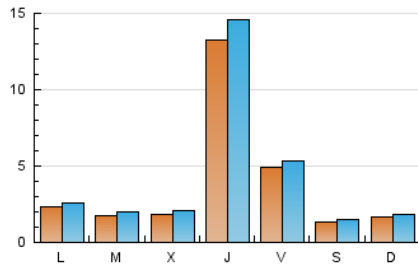

4. Gràfiques (Nacional i Internacional)

4.1 Per dia de la setmana (promig)

N. únics / Visites (x 100)