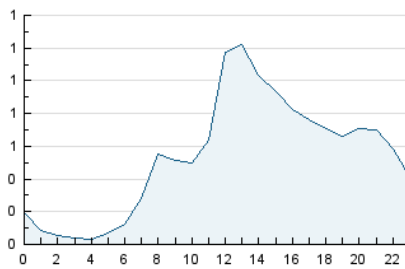

2. Seccions (Nacional i Internacional)

	PÀGINES	%
HOME	2.067	12.14 %
RESTA	14.954	87.86 %

3. Per dia del mes (Nacional i Internacional)

Dia	N. únics	Visites	Pàgines	Dia	N. únics	Visites	Pàgines	Dia	N. únics	Visites	Pàgines
1	132	148	182	11	219	233	309	21	65	73	151
2	207	244	312	12	400	442	587	22	157	166	242
3	150	176	218	13	273	296	391	23	197	221	274
4	182	208	262	14	133	148	199	24	143	162	227
5	4.610	5.057	7.010	15	98	104	127	25	147	158	229
6	1.379	1.487	1.997	16	188	216	282	26	146	160	207
7	214	230	280	17	166	195	335	27	197	213	264
8	314	333	418	18	199	219	330	28	125	143	165
9	396	433	533	19	151	180	266	29	142	149	184
10	274	302	375	20	114	138	199	30	170	187	262
								31	141	162	204

4. Gràfiques (Nacional i Internacional)

4.1 Per dia de la setmana (promig)

N. únics / Visites (x 100)

Pàgines (x 100)

4.2 Per franja horària (promig)

Visites_ (x 1000)

Pàgines (x 1000)

4.3 Per mesos