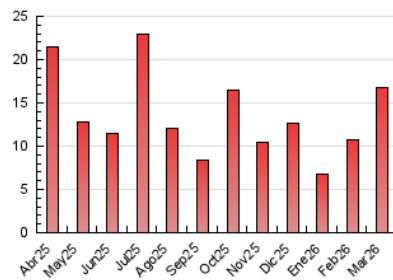

Pàgines (x 1000)