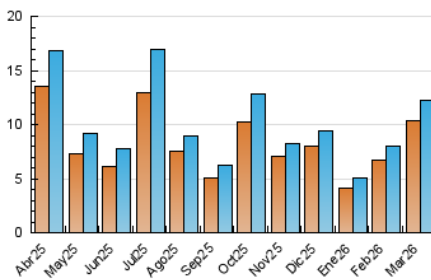

4.3 Per mesos

N. únics / Visites (x 1000)