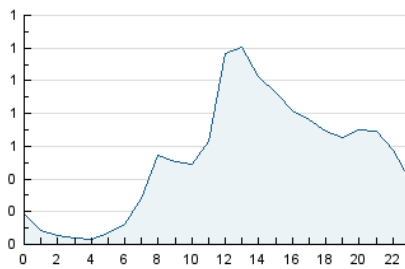

2. Seccions (Nacional)

	PÀGINES	%
HOME	2.052	12.19 %
RESTA	14.776	87.81 %

3. Per dia del mes (Nacional)

Dia	N. únics	Visites	Pàgines	Dia	N. únics	Visites	Pàgines	Dia	N. únics	Visites	Pàgines
1	128	144	178	11	216	230	306	21	60	68	146
2	200	237	305	12	395	437	582	22	155	164	240
3	149	175	217	13	267	290	385	23	194	218	271
4	179	204	259	14	131	146	197	24	143	162	227
5	4.575	5.020	6.946	15	93	99	121	25	142	153	224
6	1.364	1.468	1.975	16	186	214	276	26	143	157	204
7	213	229	279	17	166	195	335	27	188	204	255
8	307	326	411	18	197	217	328	28	122	140	162
9	382	419	519	19	151	180	266	29	139	146	179
10	272	300	373	20	114	138	199	30	168	184	260
								31	140	161	203

4. Gràfiques (Nacional)

4.1 Per dia de la setmana (promig)

N. únics / Visites (x 100)

Pàgines (x 100)

4.2 Per franja horària (promig)

Visites_ (x 1000)

Pàgines (x 1000)

4.3 Per mesos