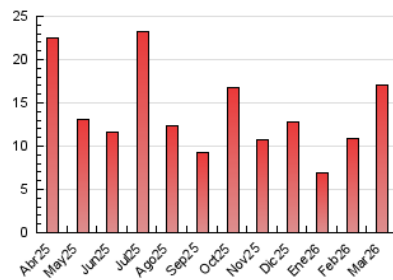

Pàgines (x 1000)