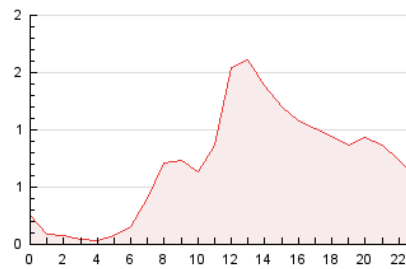

2. Seccions (Nacional)

	PÀGINES	%
HOME	2.052	12.19 %
RESTA	14.776	87.81 %

3. Per dia del mes (Nacional)

Dia	N. únics	Visites	Pàgines	Dia	N. únics	Visites	Pàgines	Dia	N. únics	Visites	Pàgines
1	128	144	178	11	216	230	306	21	60	68	146
2	200	237	305	12	395	437	582	22	155	164	240
3	149	175	217	13	267	290	385	23	194	218	271
4	179	204	259	14	131	146	197	24	143	162	227
5	4.575	5.020	6.946	15	93	99	121	25	142	153	224
6	1.364	1.468	1.975	16	186	214	276	26	143	157	204
7	213	229	279	17	166	195	335	27	188	204	255
8	307	326	411	18	197	217	328	28	122	140	162
9	382	419	519	19	151	180	266	29	139	146	179
10	272	300	373	20	114	138	199	30	168	184	260
								31	140	161	203

4. Gràfiques (Nacional)

4.1 Per dia de la setmana (promig)

N. únics / Visites (x 100)

Pàgines (x 100)

4.2 Per franja horària (promig)

Visites_ (x 1000)

Pàgines (x 1000)

4.3 Per mesos