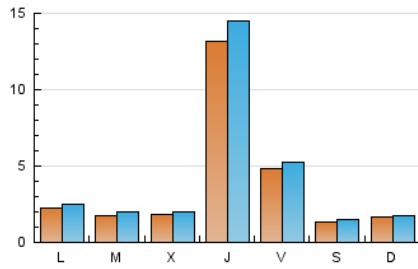

4. Gràfiques (Nacional)

4.1 Per dia de la setmana (promig)

N. únics / Visites (x 100)