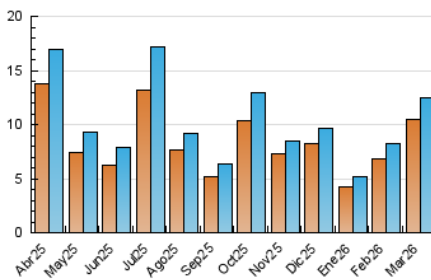

4.3 Per mesos

N. únics / Visites (x 1000)