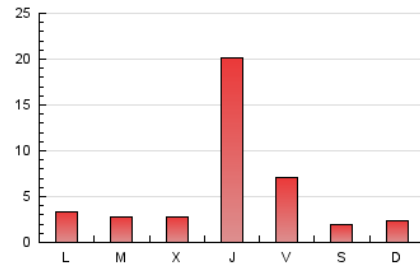

Pàgines (x 100)