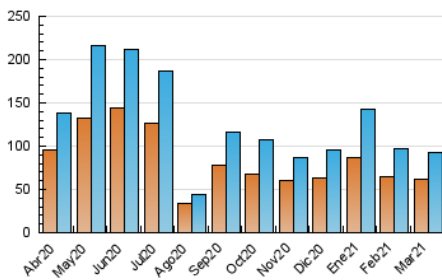

4.3 Per mesos

N. únics / Visites (x 1000)