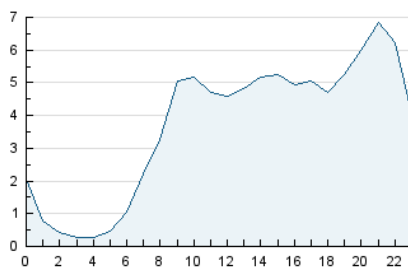

2. Seccions (Nacional)

	PÀGINES	%
HOME	3.131	3.11 %
RESTA	97.654	96.89 %

3. Per dia del mes (Nacional)

Dia	N. únics	Visites	Pàgines	Dia	N. únics	Visites	Pàgines	Dia	N. únics	Visites	Pàgines
1	4.641	4.946	5.859	11	1.885	1.941	2.220	21	3.068	3.134	3.371
2	3.044	3.157	3.786	12	2.783	2.916	3.211	22	1.848	1.930	2.167
3	3.021	3.158	3.634	13	2.906	3.021	3.359	23	2.521	2.645	2.981
4	2.862	2.975	3.474	14	2.847	2.939	3.235	24	3.195	3.399	3.831
5	1.537	1.610	1.920	15	3.232	3.384	3.905	25	3.816	4.016	4.542
6	1.359	1.400	1.612	16	4.245	4.418	5.031	26	3.582	3.793	4.228
7	1.404	1.453	1.702	17	2.584	2.733	3.182	27	3.768	3.904	4.338
8	2.620	2.744	3.141	18	3.067	3.174	3.557	28	3.001	3.081	3.394
9	2.588	2.668	2.980	19	2.813	2.954	3.329	29	2.527	2.613	3.005
10	2.274	2.361	2.648	20	2.089	2.173	2.346	30	2.874	2.972	3.450
								31	1.019	1.081	1.347

4. Gràfiques (Nacional)

4.1 Per dia de la setmana (promig)

N. únics / Visites (x 100)

Pàgines (x 100)

4.2 Per franja horària (promig)

Visites (x 1000)

Pàgines (x 1000)

4.3 Per mesos