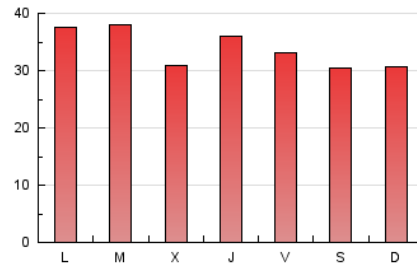

Pàgines (x 100)