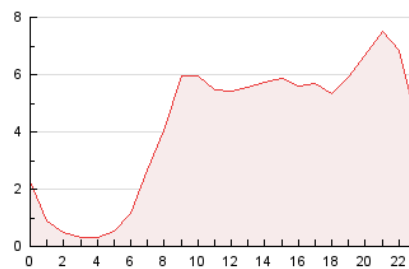

2. Seccions (Nacional)

	PÀGINES	%
HOME	3.131	3.11 %
RESTA	97.654	96.89 %

3. Per dia del mes (Nacional)

Dia	N. únics	Visites	Pàgines	Dia	N. únics	Visites	Pàgines	Dia	N. únics	Visites	Pàgines
1	4.641	4.946	5.859	11	1.885	1.941	2.220	21	3.068	3.134	3.371
2	3.044	3.157	3.786	12	2.783	2.916	3.211	22	1.848	1.930	2.167
3	3.021	3.158	3.634	13	2.906	3.021	3.359	23	2.521	2.645	2.981
4	2.862	2.975	3.474	14	2.847	2.939	3.235	24	3.195	3.399	3.831
5	1.537	1.610	1.920	15	3.232	3.384	3.905	25	3.816	4.016	4.542
6	1.359	1.400	1.612	16	4.245	4.418	5.031	26	3.582	3.793	4.228
7	1.404	1.453	1.702	17	2.584	2.733	3.182	27	3.768	3.904	4.338
8	2.620	2.744	3.141	18	3.067	3.174	3.557	28	3.001	3.081	3.394
9	2.588	2.668	2.980	19	2.813	2.954	3.329	29	2.527	2.613	3.005
10	2.274	2.361	2.648	20	2.089	2.173	2.346	30	2.874	2.972	3.450
								31	1.019	1.081	1.347

4. Gràfiques (Nacional)

4.1 Per dia de la setmana (promig)

N. únics / Visites (x 100)

Pàgines (x 100)

4.2 Per franja horària (promig)

Visites (x 1000)

Pàgines (x 1000)

4.3 Per mesos