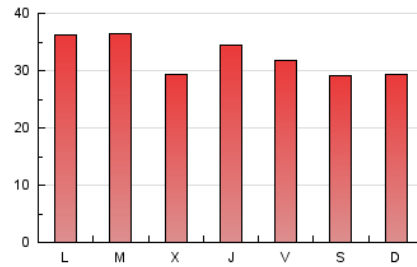

Pàgines (x 100)