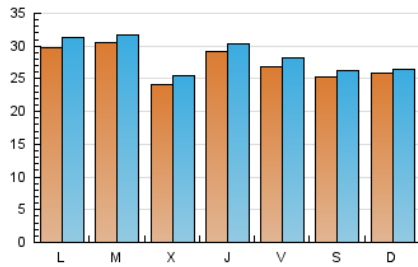

4. Gràfiques (Nacional)

4.1 Per dia de la setmana (promig)

N. únics / Visites (x 100)