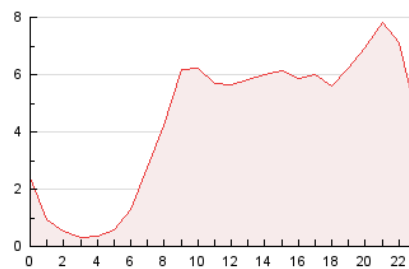

2. Seccions (Nacional i Internacional)

	PÀGINES	%
HOME	3.248	3.08 %
RESTA	102.056	96.92 %

3. Per dia del mes (Nacional i Internacional)

Dia	N. únics	Visites	Pàgines	Dia	N. únics	Visites	Pàgines	Dia	N. únics	Visites	Pàgines
1	4.821	5.131	6.049	11	2.000	2.056	2.344	21	3.197	3.264	3.501
2	3.197	3.312	3.958	12	2.921	3.055	3.351	22	1.980	2.062	2.303
3	3.191	3.330	3.815	13	3.030	3.150	3.492	23	2.658	2.783	3.140
4	3.031	3.144	3.655	14	2.961	3.053	3.349	24	3.354	3.558	3.992
5	1.671	1.744	2.055	15	3.347	3.501	4.025	25	3.955	4.155	4.702
6	1.486	1.530	1.743	16	4.394	4.569	5.189	26	3.742	3.955	4.389
7	1.543	1.592	1.847	17	2.764	2.916	3.367	27	3.915	4.051	4.490
8	2.758	2.883	3.282	18	3.205	3.312	3.704	28	3.141	3.221	3.534
9	2.703	2.783	3.100	19	2.948	3.089	3.471	29	2.641	2.729	3.121
10	2.413	2.502	2.792	20	2.224	2.309	2.482	30	3.011	3.110	3.601
								31	1.128	1.194	1.461

4. Gràfiques (Nacional i Internacional)

4.1 Per dia de la setmana (promig)

N. únics / Visites (x 100)

Pàgines (x 100)

4.2 Per franja horària (promig)

Visites (x 1000)

Pàgines (x 1000)

4.3 Per mesos