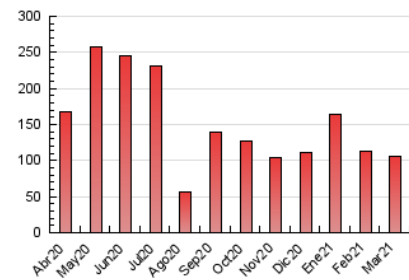

Pàgines (x 1000)