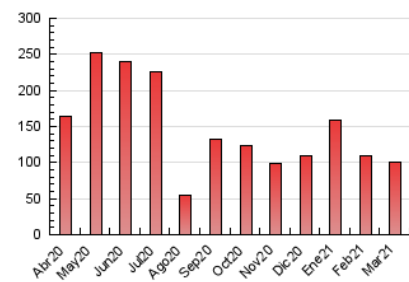

Pàgines (x 1000)