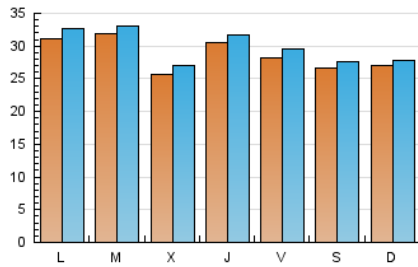

4. Gràfiques (Nacional i Internacional)

4.1 Per dia de la setmana (promig)

N. únics / Visites (x 100)