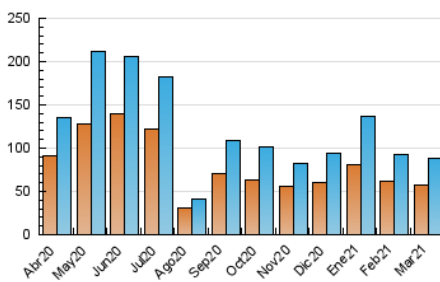

4.3 Per mesos

N. únics / Visites (x 1000)