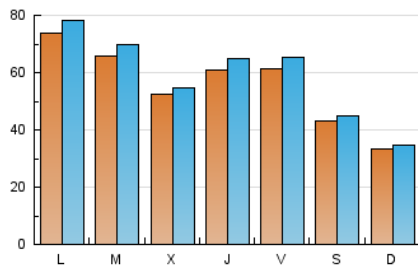

4. Gràfiques (Nacional i Internacional)

4.1 Per dia de la setmana (promig)

N. únics / Visites (x 100)