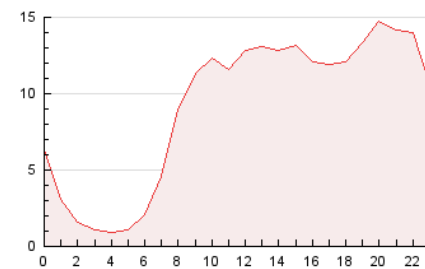

2. Seccions (Nacional i Internacional)

	PÀGINES	%
HOME	6.351	2.89 %
RESTA	213.449	97.11 %

3. Per dia del mes (Nacional i Internacional)

Dia	N. únics	Visites	Pàgines	Dia	N. únics	Visites	Pàgines	Dia	N. únics	Visites	Pàgines
1	2.776	2.859	3.430	11	7.359	7.677	9.227	21	5.177	5.422	6.411
2	1.889	1.961	2.410	12	14.802	15.906	18.715	22	2.989	3.099	3.830
3	3.005	3.119	3.641	13	11.886	13.032	14.861	23	5.156	5.372	6.599
4	2.260	2.352	2.822	14	6.049	6.352	7.393	24	7.406	8.016	9.750
5	1.559	1.616	1.974	15	4.272	4.489	5.254	25	7.294	7.663	9.145
6	2.158	2.257	2.654	16	1.956	2.087	2.585	26	4.896	5.087	6.321
7	1.892	1.948	2.241	17	3.153	3.329	3.930	27	4.569	4.751	6.043
8	1.356	1.402	1.618	18	4.058	4.214	4.976	28	4.065	4.202	5.285
9	9.033	9.436	11.262	19	3.124	3.295	4.080	29	5.305	5.513	6.892
10	10.202	10.791	13.095	20	5.874	6.152	7.094	30	18.838	20.316	24.597
								31	9.056	9.531	11.665

4. Gràfiques (Nacional i Internacional)

4.1 Per dia de la setmana (promig)

N. únics / Visites (x 100)

Pàgines (x 100)

4.2 Per franja horària (promig)

Visites (x 1000)

Pàgines (x 1000)

4.3 Per mesos