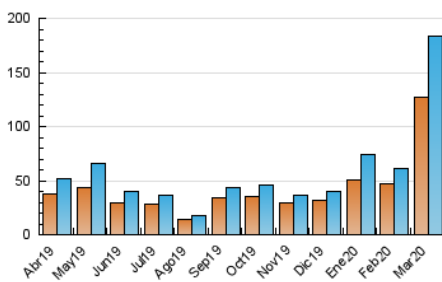

4.3 Per mesos

N. únics / Visites (x 1000)