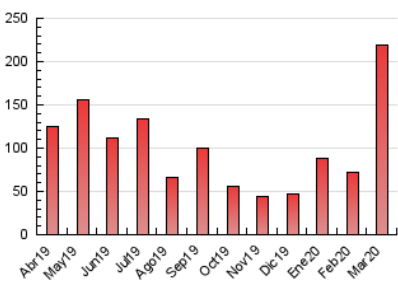

Pàgines (x 1000)