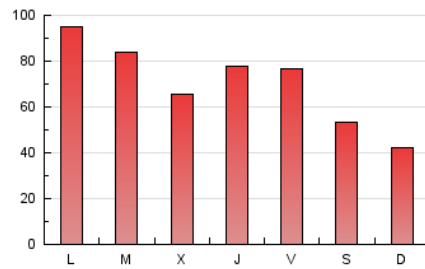

Pàgines (x 100)