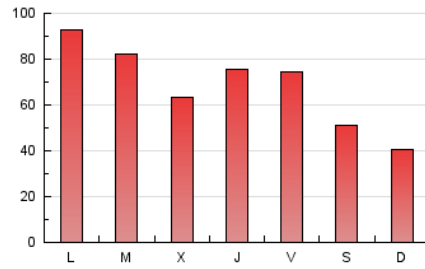

Pàgines (x 100)