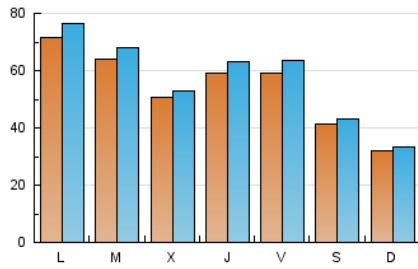

4. Gràfiques (Nacional)

4.1 Per dia de la setmana (promig)

N. únics / Visites (x 100)