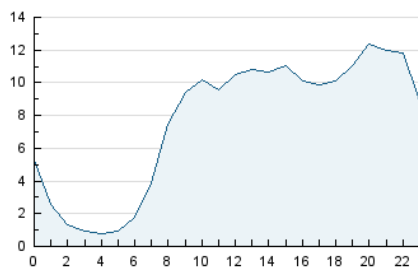

2. Seccions (Nacional i Internacional)

	PÀGINES	%
HOME	6.351	2.89 %
RESTA	213.449	97.11 %

3. Per dia del mes (Nacional i Internacional)

Dia	N. únics	Visites	Pàgines	Dia	N. únics	Visites	Pàgines	Dia	N. únics	Visites	Pàgines
1	2.776	2.859	3.430	11	7.359	7.677	9.227	21	5.177	5.422	6.411
2	1.889	1.961	2.410	12	14.802	15.906	18.715	22	2.989	3.099	3.830
3	3.005	3.119	3.641	13	11.886	13.032	14.861	23	5.156	5.372	6.599
4	2.260	2.352	2.822	14	6.049	6.352	7.393	24	7.406	8.016	9.750
5	1.559	1.616	1.974	15	4.272	4.489	5.254	25	7.294	7.663	9.145
6	2.158	2.257	2.654	16	1.956	2.087	2.585	26	4.896	5.087	6.321
7	1.892	1.948	2.241	17	3.153	3.329	3.930	27	4.569	4.751	6.043
8	1.356	1.402	1.618	18	4.058	4.214	4.976	28	4.065	4.202	5.285
9	9.033	9.436	11.262	19	3.124	3.295	4.080	29	5.305	5.513	6.892
10	10.202	10.791	13.095	20	5.874	6.152	7.094	30	18.838	20.316	24.597
								31	9.056	9.531	11.665

4. Gràfiques (Nacional i Internacional)

4.1 Per dia de la setmana (promig)

N. únics / Visites (x 100)

Pàgines (x 100)

4.2 Per franja horària (promig)

Visites (x 1000)

Pàgines (x 1000)

4.3 Per mesos