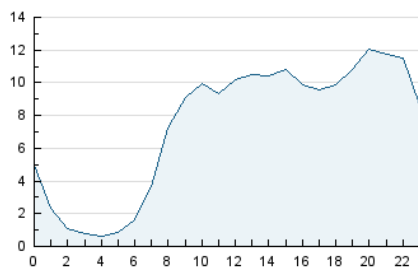

2. Seccions (Nacional)

	PÀGINES	%
HOME	6.248	2.92 %
RESTA	207.448	97.08 %

3. Per dia del mes (Nacional)

Dia	N. únics	Visites	Pàgines	Dia	N. únics	Visites	Pàgines	Dia	N. únics	Visites	Pàgines
1	2.637	2.720	3.279	11	7.133	7.447	8.983	21	4.979	5.224	6.202
2	1.786	1.857	2.301	12	14.437	15.548	18.300	22	2.826	2.934	3.661
3	2.909	3.021	3.533	13	11.618	12.740	14.558	23	4.989	5.204	6.425
4	2.164	2.255	2.719	14	5.832	6.131	7.147	24	7.245	7.848	9.567
5	1.469	1.526	1.882	15	4.113	4.329	5.075	25	7.087	7.458	8.924
6	2.038	2.137	2.532	16	1.824	1.955	2.449	26	4.715	4.906	6.120
7	1.744	1.799	2.077	17	3.007	3.181	3.776	27	4.375	4.556	5.835
8	1.236	1.281	1.490	18	3.908	4.059	4.790	28	3.892	4.028	5.098
9	8.833	9.209	11.016	19	3.005	3.175	3.951	29	5.110	5.315	6.678
10	9.956	10.565	12.843	20	5.684	5.962	6.896	30	18.437	19.941	24.191
								31	8.823	9.307	11.398

4. Gràfiques (Nacional)

4.1 Per dia de la setmana (promig)

N. únics / Visites (x 100)

Pàgines (x 100)

4.2 Per franja horària (promig)

Visites (x 1000)

Pàgines (x 1000)

4.3 Per mesos