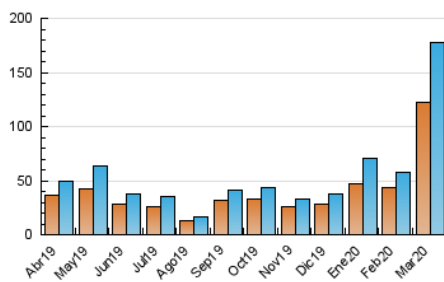

4.3 Per mesos

N. únics / Visites (x 1000)