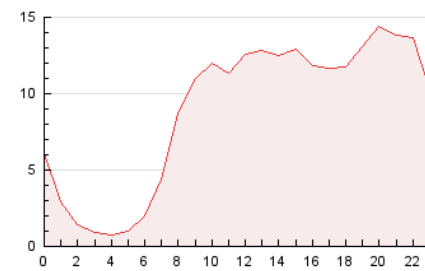

2. Seccions (Nacional)

	PÀGINES	%
HOME	6.248	2.92 %
RESTA	207.448	97.08 %

3. Per dia del mes (Nacional)

Dia	N. únics	Visites	Pàgines	Dia	N. únics	Visites	Pàgines	Dia	N. únics	Visites	Pàgines
1	2.637	2.720	3.279	11	7.133	7.447	8.983	21	4.979	5.224	6.202
2	1.786	1.857	2.301	12	14.437	15.548	18.300	22	2.826	2.934	3.661
3	2.909	3.021	3.533	13	11.618	12.740	14.558	23	4.989	5.204	6.425
4	2.164	2.255	2.719	14	5.832	6.131	7.147	24	7.245	7.848	9.567
5	1.469	1.526	1.882	15	4.113	4.329	5.075	25	7.087	7.458	8.924
6	2.038	2.137	2.532	16	1.824	1.955	2.449	26	4.715	4.906	6.120
7	1.744	1.799	2.077	17	3.007	3.181	3.776	27	4.375	4.556	5.835
8	1.236	1.281	1.490	18	3.908	4.059	4.790	28	3.892	4.028	5.098
9	8.833	9.209	11.016	19	3.005	3.175	3.951	29	5.110	5.315	6.678
10	9.956	10.565	12.843	20	5.684	5.962	6.896	30	18.437	19.941	24.191
								31	8.823	9.307	11.398

4. Gràfiques (Nacional)

4.1 Per dia de la setmana (promig)

N. únics / Visites (x 100)

Pàgines (x 100)

4.2 Per franja horària (promig)

Visites (x 1000)

Pàgines (x 1000)

4.3 Per mesos