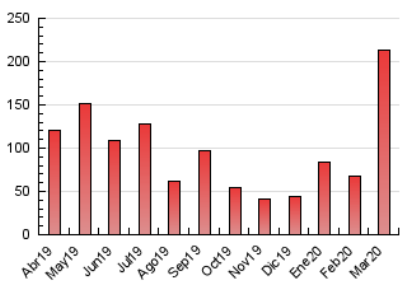

Pàgines (x 1000)