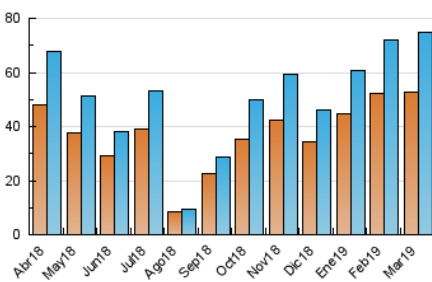

4.3 Per mesos

N. únics / Visites (x 1000)