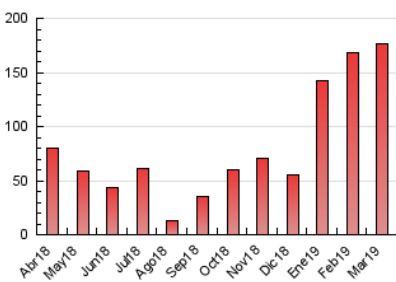

Pàgines (x 1000)