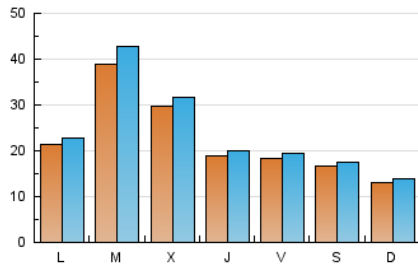

4. Gràfiques (Nacional)

4.1 Per dia de la setmana (promig)

N. únics / Visites (x 100)