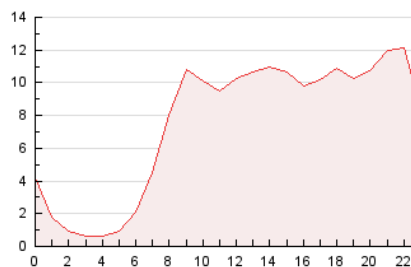

2. Seccions (Nacional i Internacional)

	PÀGINES	%
HOME	7.815	4.31 %
RESTA	173.423	95.69 %

3. Per dia del mes (Nacional i Internacional)

Dia	N. únics	Visites	Pàgines	Dia	N. únics	Visites	Pàgines	Dia	N. únics	Visites	Pàgines
1	1.114	1.209	3.146	11	2.207	2.344	5.886	21	1.635	1.710	4.120
2	866	898	2.261	12	3.898	4.216	10.278	22	2.111	2.209	5.109
3	1.687	1.774	4.283	13	3.314	3.484	8.194	23	1.396	1.455	3.452
4	3.969	4.201	10.280	14	1.656	1.744	4.148	24	1.060	1.107	2.655
5	7.978	9.008	22.177	15	2.362	2.474	5.726	25	1.778	1.859	4.644
6	3.937	4.314	10.831	16	998	1.051	2.543	26	2.284	2.519	6.123
7	2.427	2.602	6.500	17	794	839	2.200	27	2.677	2.843	6.721
8	2.091	2.236	5.433	18	935	1.003	2.688	28	2.081	2.229	5.296
9	2.080	2.186	5.394	19	1.743	1.835	4.348	29	1.789	1.934	4.927
10	1.847	1.932	5.074	20	2.253	2.349	5.412	30	3.343	3.484	7.728
								31	1.494	1.557	3.661

4. Gràfiques (Nacional i Internacional)

4.1 Per dia de la setmana (promig)

N. únics / Visites (x 100)

Pàgines (x 100)

4.2 Per franja horària (promig)

Visites (x 1000)

Pàgines (x 1000)

4.3 Per mesos