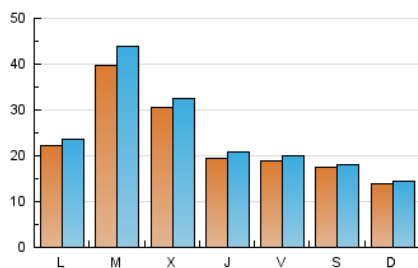

4. Gràfiques (Nacional i Internacional)

4.1 Per dia de la setmana (promig)

N. únics / Visites (x 100)