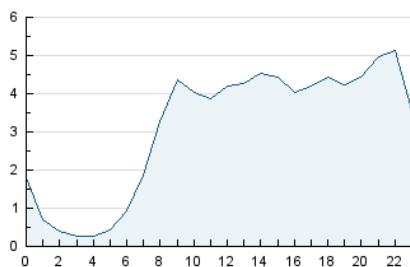

2. Seccions (Nacional i Internacional)

	PÀGINES	%
HOME	7.815	4.31 %
RESTA	173.423	95.69 %

3. Per dia del mes (Nacional i Internacional)

Dia	N. únics	Visites	Pàgines	Dia	N. únics	Visites	Pàgines	Dia	N. únics	Visites	Pàgines
1	1.114	1.209	3.146	11	2.207	2.344	5.886	21	1.635	1.710	4.120
2	866	898	2.261	12	3.898	4.216	10.278	22	2.111	2.209	5.109
3	1.687	1.774	4.283	13	3.314	3.484	8.194	23	1.396	1.455	3.452
4	3.969	4.201	10.280	14	1.656	1.744	4.148	24	1.060	1.107	2.655
5	7.978	9.008	22.177	15	2.362	2.474	5.726	25	1.778	1.859	4.644
6	3.937	4.314	10.831	16	998	1.051	2.543	26	2.284	2.519	6.123
7	2.427	2.602	6.500	17	794	839	2.200	27	2.677	2.843	6.721
8	2.091	2.236	5.433	18	935	1.003	2.688	28	2.081	2.229	5.296
9	2.080	2.186	5.394	19	1.743	1.835	4.348	29	1.789	1.934	4.927
10	1.847	1.932	5.074	20	2.253	2.349	5.412	30	3.343	3.484	7.728
								31	1.494	1.557	3.661

4. Gràfiques (Nacional i Internacional)

4.1 Per dia de la setmana (promig)

N. únics / Visites (x 100)

Pàgines (x 100)

4.2 Per franja horària (promig)

Visites (x 1000)

Pàgines (x 1000)

4.3 Per mesos