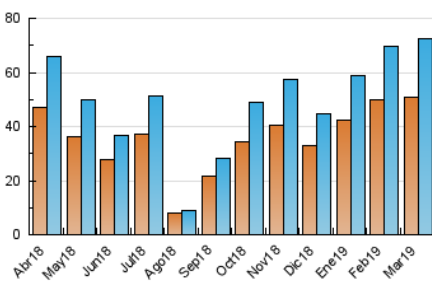

4.3 Per mesos

N. únics / Visites (x 1000)