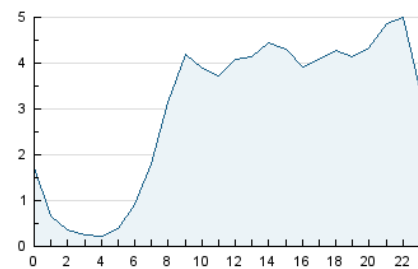

2. Seccions (Nacional)

	PÀGINES	%
HOME	7.487	4.25 %
RESTA	168.825	95.75 %

3. Per dia del mes (Nacional)

Dia	N. únics	Visites	Pàgines	Dia	N. únics	Visites	Pàgines	Dia	N. únics	Visites	Pàgines
1	1.047	1.140	2.996	11	2.122	2.254	5.693	21	1.585	1.659	4.017
2	808	840	2.133	12	3.811	4.127	10.065	22	2.054	2.151	4.989
3	1.636	1.723	4.177	13	3.236	3.406	8.018	23	1.345	1.404	3.348
4	3.864	4.095	10.053	14	1.577	1.665	3.983	24	1.018	1.065	2.555
5	7.808	8.818	21.755	15	2.296	2.408	5.590	25	1.709	1.789	4.504
6	3.819	4.192	10.542	16	941	992	2.415	26	2.221	2.455	5.994
7	2.335	2.508	6.303	17	739	783	2.090	27	2.611	2.775	6.581
8	2.010	2.153	5.252	18	879	946	2.570	28	2.016	2.162	5.159
9	2.009	2.114	5.235	19	1.670	1.761	4.181	29	1.748	1.892	4.839
10	1.764	1.847	4.898	20	2.181	2.275	5.258	30	3.295	3.435	7.629
								31	1.406	1.468	3.490

4. Gràfiques (Nacional)

4.1 Per dia de la setmana (promig)

N. únics / Visites (x 100)

Pàgines (x 100)

4.2 Per franja horària (promig)

Visites (x 1000)

Pàgines (x 1000)

4.3 Per mesos