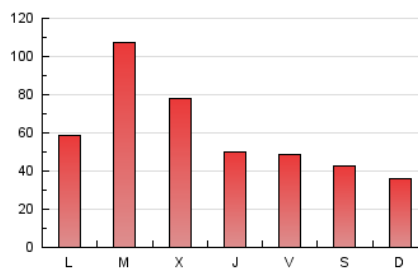

Pàgines (x 100)