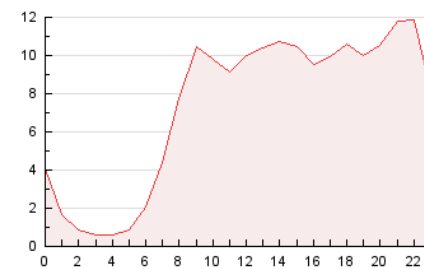

2. Seccions (Nacional)

	PÀGINES	%
HOME	7.487	4.25 %
RESTA	168.825	95.75 %

3. Per dia del mes (Nacional)

Dia	N. únics	Visites	Pàgines	Dia	N. únics	Visites	Pàgines	Dia	N. únics	Visites	Pàgines
1	1.047	1.140	2.996	11	2.122	2.254	5.693	21	1.585	1.659	4.017
2	808	840	2.133	12	3.811	4.127	10.065	22	2.054	2.151	4.989
3	1.636	1.723	4.177	13	3.236	3.406	8.018	23	1.345	1.404	3.348
4	3.864	4.095	10.053	14	1.577	1.665	3.983	24	1.018	1.065	2.555
5	7.808	8.818	21.755	15	2.296	2.408	5.590	25	1.709	1.789	4.504
6	3.819	4.192	10.542	16	941	992	2.415	26	2.221	2.455	5.994
7	2.335	2.508	6.303	17	739	783	2.090	27	2.611	2.775	6.581
8	2.010	2.153	5.252	18	879	946	2.570	28	2.016	2.162	5.159
9	2.009	2.114	5.235	19	1.670	1.761	4.181	29	1.748	1.892	4.839
10	1.764	1.847	4.898	20	2.181	2.275	5.258	30	3.295	3.435	7.629
								31	1.406	1.468	3.490

4. Gràfiques (Nacional)

4.1 Per dia de la setmana (promig)

N. únics / Visites (x 100)

Pàgines (x 100)

4.2 Per franja horària (promig)

Visites (x 1000)

Pàgines (x 1000)

4.3 Per mesos