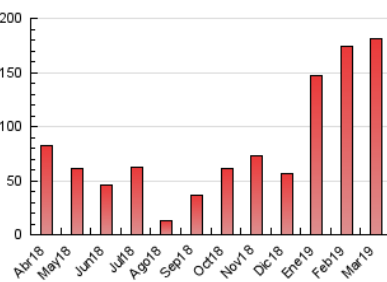

Pàgines (x 1000)