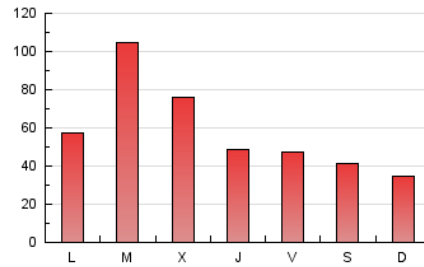

Pàgines (x 100)