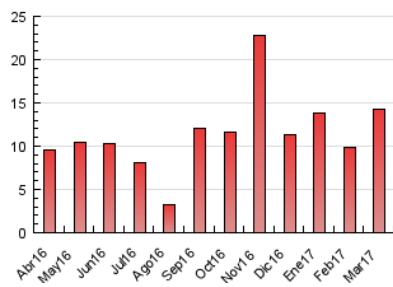

Pàgines (x 1000)