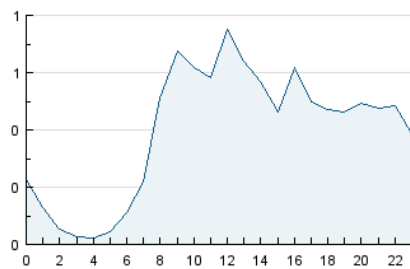

2. Seccions (Nacional i Internacional)

	PÀGINES	%
HOME	2.877	20.22 %
RESTA	11.349	79.78 %

3. Per dia del mes (Nacional i Internacional)

Dia	N. únics	Visites	Pàgines	Dia	N. únics	Visites	Pàgines	Dia	N. únics	Visites	Pàgines
1	166	193	305	11	144	157	244	21	655	706	926
2	192	217	373	12	145	171	228	22	739	790	1.000
3	181	202	320	13	184	218	398	23	307	342	553
4	70	74	109	14	333	362	669	24	820	885	1.197
5	174	186	259	15	170	204	360	25	245	273	377
6	368	395	598	16	407	460	692	26	157	175	237
7	327	357	487	17	283	329	503	27	304	331	490
8	217	239	335	18	111	120	162	28	221	245	422
9	220	242	422	19	144	156	254	29	209	232	401
10	211	232	316	20	569	643	877	30	193	217	418
								31	163	179	294

4. Gràfiques (Nacional i Internacional)

4.1 Per dia de la setmana (promig)

N. únics / Visites (x 100)

Pàgines (x 100)

4.2 Per franja horària (promig)

Visites (x 1000)

Pàgines (x 1000)

4.3 Per mesos