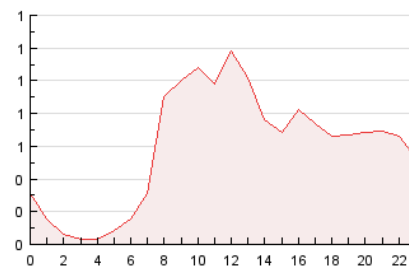

2. Seccions (Nacional i Internacional)

	PÀGINES	%
HOME	2.877	20.22 %
RESTA	11.349	79.78 %

3. Per dia del mes (Nacional i Internacional)

Dia	N. únics	Visites	Pàgines	Dia	N. únics	Visites	Pàgines	Dia	N. únics	Visites	Pàgines
1	166	193	305	11	144	157	244	21	655	706	926
2	192	217	373	12	145	171	228	22	739	790	1.000
3	181	202	320	13	184	218	398	23	307	342	553
4	70	74	109	14	333	362	669	24	820	885	1.197
5	174	186	259	15	170	204	360	25	245	273	377
6	368	395	598	16	407	460	692	26	157	175	237
7	327	357	487	17	283	329	503	27	304	331	490
8	217	239	335	18	111	120	162	28	221	245	422
9	220	242	422	19	144	156	254	29	209	232	401
10	211	232	316	20	569	643	877	30	193	217	418
								31	163	179	294

4. Gràfiques (Nacional i Internacional)

4.1 Per dia de la setmana (promig)

N. únics / Visites (x 100)

Pàgines (x 100)

4.2 Per franja horària (promig)

Visites (x 1000)

Pàgines (x 1000)

4.3 Per mesos