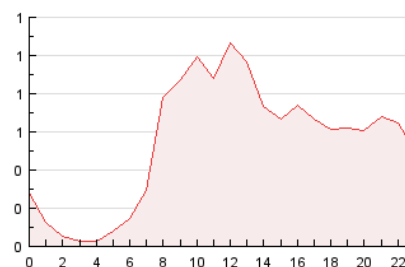

2. Seccions (Nacional)

	PÀGINES	%
HOME	2.828	21.61 %
RESTA	10.261	78.39 %

3. Per dia del mes (Nacional)

Dia	N. únics	Visites	Pàgines	Dia	N. únics	Visites	Pàgines	Dia	N. únics	Visites	Pàgines
1	145	172	284	11	112	124	209	21	621	672	892
2	163	187	343	12	122	148	205	22	709	760	966
3	151	172	288	13	156	190	365	23	278	313	524
4	61	65	95	14	298	326	633	24	786	850	1.160
5	119	131	203	15	142	176	329	25	231	259	363
6	335	362	558	16	369	422	652	26	137	155	218
7	235	265	393	17	256	302	476	27	261	288	447
8	168	190	280	18	87	96	136	28	186	210	387
9	167	189	369	19	121	133	228	29	183	206	373
10	157	178	262	20	508	582	812	30	158	182	384
				21				31	131	147	255

4. Gràfiques (Nacional)

4.1 Per dia de la setmana (promig)

N. únics / Visites (x 100)

Pàgines (x 100)

4.2 Per franja horària (promig)

Visites (x 1000)

Pàgines (x 1000)

4.3 Per mesos