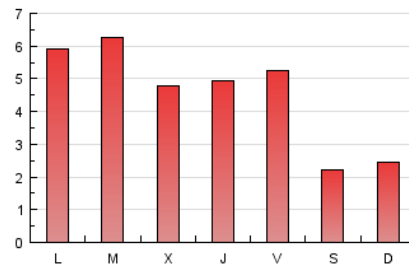

Pàgines (x 100)