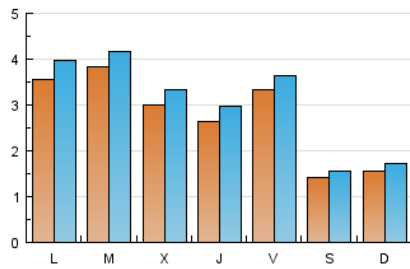

4. Gràfiques (Nacional i Internacional)

4.1 Per dia de la setmana (promig)

N. únics / Visites (x 100)