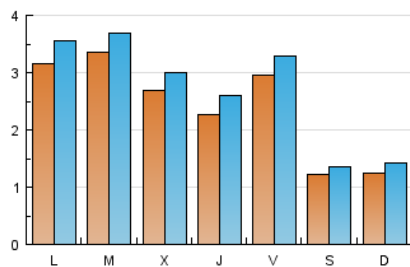

4. Gràfiques (Nacional)

4.1 Per dia de la setmana (promig)

N. únics / Visites (x 100)