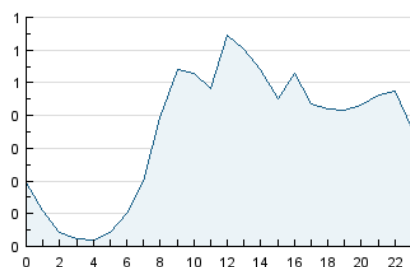

2. Seccions (Nacional)

	PÀGINES	%
HOME	2.828	21.61 %
RESTA	10.261	78.39 %

3. Per dia del mes (Nacional)

Dia	N. únics	Visites	Pàgines	Dia	N. únics	Visites	Pàgines	Dia	N. únics	Visites	Pàgines
1	145	172	284	11	112	124	209	21	621	672	892
2	163	187	343	12	122	148	205	22	709	760	966
3	151	172	288	13	156	190	365	23	278	313	524
4	61	65	95	14	298	326	633	24	786	850	1.160
5	119	131	203	15	142	176	329	25	231	259	363
6	335	362	558	16	369	422	652	26	137	155	218
7	235	265	393	17	256	302	476	27	261	288	447
8	168	190	280	18	87	96	136	28	186	210	387
9	167	189	369	19	121	133	228	29	183	206	373
10	157	178	262	20	508	582	812	30	158	182	384
				21				31	131	147	255

4. Gràfiques (Nacional)

4.1 Per dia de la setmana (promig)

N. únics / Visites (x 100)

Pàgines (x 100)

4.2 Per franja horària (promig)

Visites (x 1000)

Pàgines (x 1000)

4.3 Per mesos