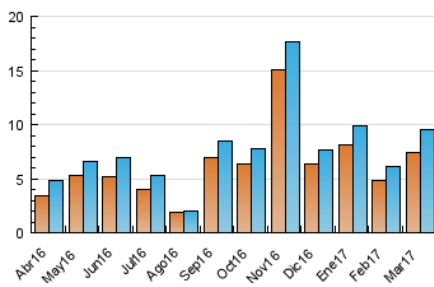

4.3 Per mesos

N. únics / Visites (x 1000)