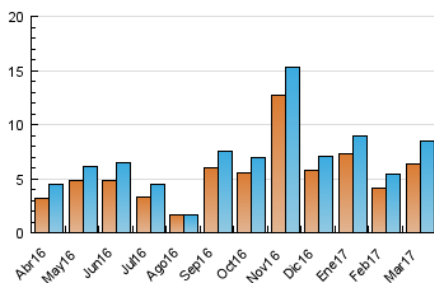

4.3 Per mesos

N. únics / Visites (x 1000)