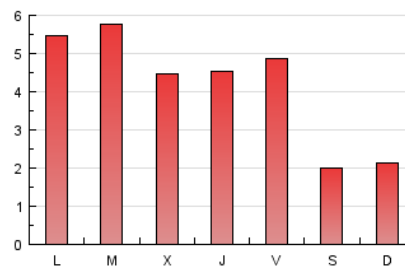

Pàgines (x 100)