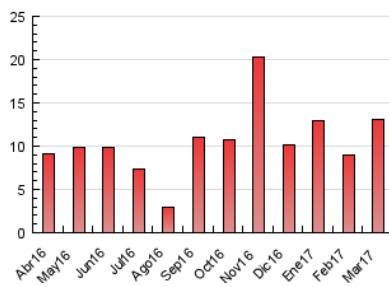

Pàgines (x 1000)