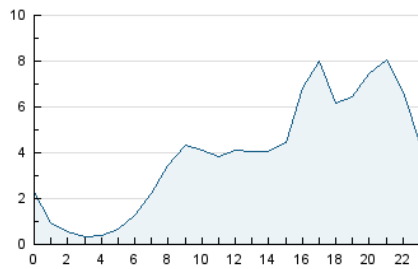

2. Seccions (Nacional i Internacional)

	PÀGINES	%
HOME	4.112	3.74 %
RESTA	105.721	96.26 %

3. Per dia del mes (Nacional i Internacional)

Dia	N. únics	Visites	Pàgines	Dia	N. únics	Visites	Pàgines	Dia	N. únics	Visites	Pàgines
1	1.222	1.285	1.610	11	2.206	2.288	2.569	21	1.852	1.955	2.347
2	2.603	2.757	3.185	12	2.023	2.102	2.389	22	1.724	1.814	2.200
3	3.058	3.213	3.777	13	3.523	3.694	4.340	23	2.085	2.200	2.554
4	1.971	2.053	2.317	14	2.394	2.569	3.066	24	3.398	3.553	4.015
5	1.387	1.446	1.652	15	1.008	1.055	1.389	25	2.629	2.710	2.938
6	2.197	2.347	2.919	16	1.463	1.546	2.001	26	2.442	2.541	2.888
7	2.412	2.537	2.971	17	2.967	3.104	3.555	27	7.111	7.378	8.569
8	2.686	2.797	3.423	18	14.873	16.362	18.732	28	6.319	6.516	7.170
9	1.909	2.012	2.410	19	5.767	6.022	6.645				
10	1.938	2.046	2.407	20	5.177	5.306	5.795				

4. Gràfiques (Nacional i Internacional)

4.1 Per dia de la setmana (promig)

N. únics / Visites (x 100)

Pàgines (x 100)

4.2 Per franja horària (promig)

Visites_ (x 1000)

Pàgines (x 1000)

4.3 Per mesos