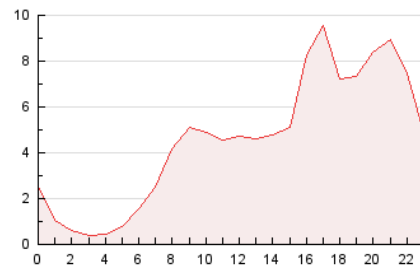

2. Seccions (Nacional i Internacional)

	PÀGINES	%
HOME	4.112	3.74 %
RESTA	105.721	96.26 %

3. Per dia del mes (Nacional i Internacional)

Dia	N. únics	Visites	Pàgines	Dia	N. únics	Visites	Pàgines	Dia	N. únics	Visites	Pàgines
1	1.222	1.285	1.610	11	2.206	2.288	2.569	21	1.852	1.955	2.347
2	2.603	2.757	3.185	12	2.023	2.102	2.389	22	1.724	1.814	2.200
3	3.058	3.213	3.777	13	3.523	3.694	4.340	23	2.085	2.200	2.554
4	1.971	2.053	2.317	14	2.394	2.569	3.066	24	3.398	3.553	4.015
5	1.387	1.446	1.652	15	1.008	1.055	1.389	25	2.629	2.710	2.938
6	2.197	2.347	2.919	16	1.463	1.546	2.001	26	2.442	2.541	2.888
7	2.412	2.537	2.971	17	2.967	3.104	3.555	27	7.111	7.378	8.569
8	2.686	2.797	3.423	18	14.873	16.362	18.732	28	6.319	6.516	7.170
9	1.909	2.012	2.410	19	5.767	6.022	6.645				
10	1.938	2.046	2.407	20	5.177	5.306	5.795				

4. Gràfiques (Nacional i Internacional)

4.1 Per dia de la setmana (promig)

N. únics / Visites (x 100)

Pàgines (x 100)

4.2 Per franja horària (promig)

Visites_ (x 1000)

Pàgines (x 1000)

4.3 Per mesos