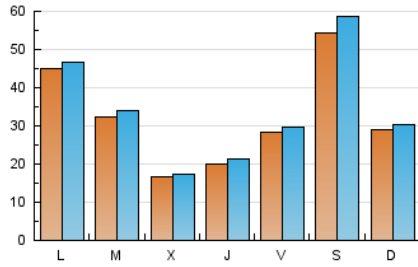

4. Gràfiques (Nacional i Internacional)

4.1 Per dia de la setmana (promig)

N. únics / Visites (x 100)