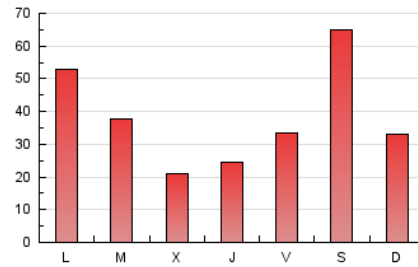

Pàgines (x 100)