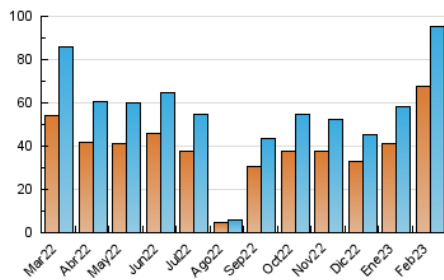

4.3 Per mesos

N. únics / Visites (x 1000)