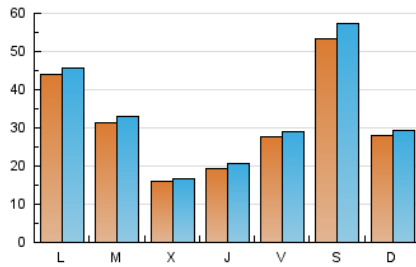

4. Gràfiques (Nacional)

4.1 Per dia de la setmana (promig)

N. únics / Visites (x 100)