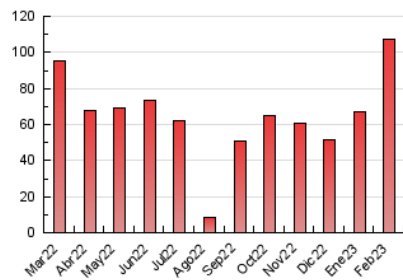

Pàgines (x 1000)