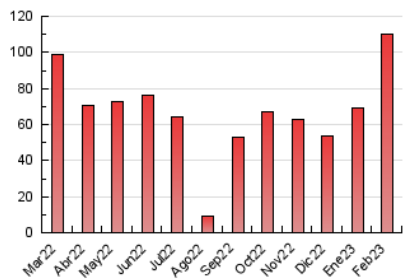

Pàgines (x 1000)