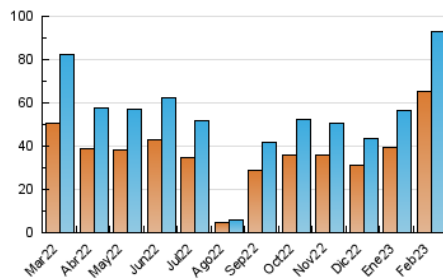

4.3 Per mesos

N. únics / Visites (x 1000)