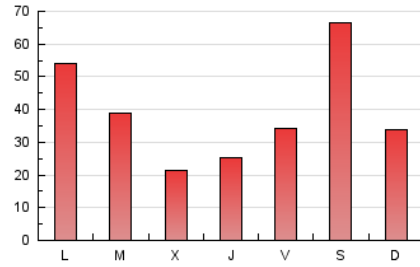

Pàgines (x 100)