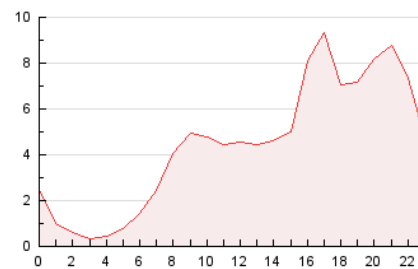

2. Seccions (Nacional)

	PÀGINES	%
HOME	4.038	3.77 %
RESTA	103.111	96.23 %

3. Per dia del mes (Nacional)

Dia	N. únics	Visites	Pàgines	Dia	N. únics	Visites	Pàgines	Dia	N. únics	Visites	Pàgines
1	1.165	1.227	1.546	11	2.145	2.224	2.502	21	1.782	1.885	2.276
2	2.504	2.655	3.080	12	1.951	2.025	2.308	22	1.677	1.765	2.150
3	2.935	3.088	3.649	13	3.446	3.616	4.259	23	2.005	2.120	2.469
4	1.883	1.964	2.226	14	2.319	2.494	2.980	24	3.319	3.472	3.928
5	1.316	1.373	1.573	15	955	1.002	1.335	25	2.562	2.641	2.865
6	2.122	2.268	2.838	16	1.408	1.489	1.935	26	2.371	2.468	2.803
7	2.321	2.442	2.862	17	2.876	3.011	3.462	27	6.978	7.252	8.434
8	2.616	2.726	3.351	18	14.685	16.103	18.438	28	6.159	6.356	7.006
9	1.842	1.944	2.340	19	5.625	5.873	6.486				
10	1.899	2.007	2.367	20	5.067	5.195	5.681				

4. Gràfiques (Nacional)

4.1 Per dia de la setmana (promig)

N. únics / Visites (x 100)

Pàgines (x 100)

4.2 Per franja horària (promig)

Visites_ (x 1000)

Pàgines (x 1000)

4.3 Per mesos