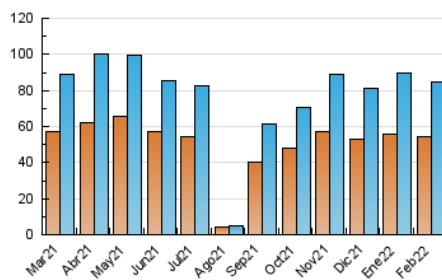

4.3 Per mesos

N. únics / Visites (x 1000)