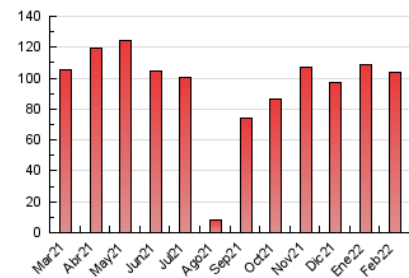

Pàgines (x 1000)