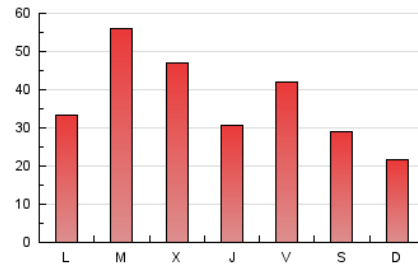

Pàgines (x 100)