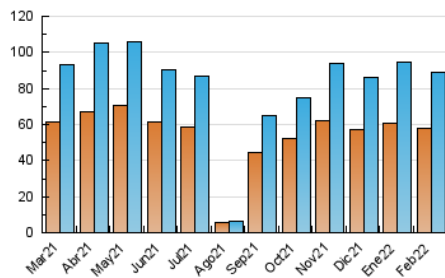

4.3 Per mesos

N. únics / Visites (x 1000)