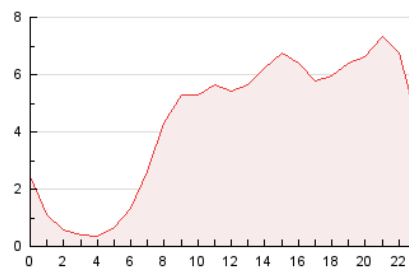

2. Seccions (Nacional i Internacional)

	PÀGINES	%
HOME	4.091	3.94 %
RESTA	99.777	96.06 %

3. Per dia del mes (Nacional i Internacional)

Dia	N. únics	Visites	Pàgines	Dia	N. únics	Visites	Pàgines	Dia	N. únics	Visites	Pàgines
1	4.179	4.439	4.984	11	2.904	3.094	3.783	21	2.087	2.212	2.655
2	3.569	3.770	4.336	12	2.266	2.418	2.853	22	2.448	2.665	3.215
3	2.801	2.962	3.413	13	2.050	2.197	2.588	23	1.635	1.722	2.108
4	3.246	3.430	3.924	14	4.550	5.370	6.548	24	1.990	2.116	2.451
5	2.498	2.608	2.908	15	5.421	5.850	7.002	25	2.474	2.612	2.964
6	1.596	1.656	1.926	16	6.165	6.682	8.061	26	1.844	1.931	2.194
7	2.188	2.291	2.868	17	2.644	2.773	3.410	27	1.026	1.067	1.254
8	6.074	6.328	7.234	18	5.237	5.482	6.076	28	975	1.033	1.316
9	3.476	3.639	4.279	19	3.070	3.190	3.611				
10	2.466	2.570	3.044	20	2.383	2.523	2.863				

4. Gràfiques (Nacional i Internacional)

4.1 Per dia de la setmana (promig)

N. únics / Visites (x 100)

Pàgines (x 100)

4.2 Per franja horària (promig)

Visites__ (x 1000)

Pàgines (x 1000)

4.3 Per mesos