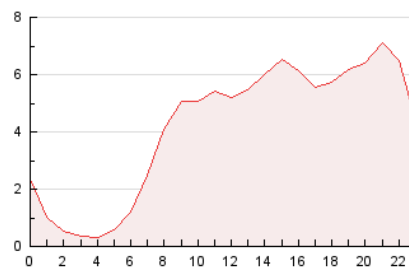

2. Seccions (Nacional)

	PÀGINES	%
HOME	3.966	3.98 %
RESTA	95.760	96.02 %

3. Per dia del mes (Nacional)

Dia	N. únics	Visites	Pàgines	Dia	N. únics	Visites	Pàgines	Dia	N. únics	Visites	Pàgines
1	4.010	4.265	4.810	11	2.751	2.940	3.622	21	1.966	2.085	2.523
2	3.425	3.622	4.185	12	2.121	2.267	2.699	22	2.293	2.503	3.048
3	2.663	2.822	3.271	13	1.911	2.051	2.438	23	1.493	1.577	1.962
4	3.085	3.264	3.753	14	4.414	5.232	6.399	24	1.840	1.962	2.297
5	2.371	2.480	2.772	15	5.229	5.654	6.795	25	2.358	2.494	2.846
6	1.489	1.545	1.805	16	5.932	6.491	7.866	26	1.727	1.813	2.072
7	2.062	2.160	2.727	17	2.517	2.642	3.279	27	947	986	1.165
8	5.894	6.166	7.068	18	5.084	5.327	5.911	28	873	928	1.206
9	3.350	3.510	4.128	19	2.924	3.040	3.452				
10	2.326	2.426	2.899	20	2.257	2.390	2.728				

4. Gràfiques (Nacional)

4.1 Per dia de la setmana (promig)

N. únics / Visites (x 100)

Pàgines (x 100)

4.2 Per franja horària (promig)

Visites__ (x 1000)

Pàgines (x 1000)

4.3 Per mesos