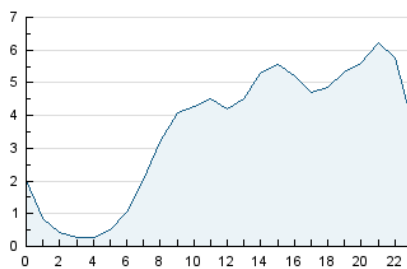

2. Seccions (Nacional)

	PÀGINES	%
HOME	3.966	3.98 %
RESTA	95.760	96.02 %

3. Per dia del mes (Nacional)

Dia	N. únics	Visites	Pàgines	Dia	N. únics	Visites	Pàgines	Dia	N. únics	Visites	Pàgines
1	4.010	4.265	4.810	11	2.751	2.940	3.622	21	1.966	2.085	2.523
2	3.425	3.622	4.185	12	2.121	2.267	2.699	22	2.293	2.503	3.048
3	2.663	2.822	3.271	13	1.911	2.051	2.438	23	1.493	1.577	1.962
4	3.085	3.264	3.753	14	4.414	5.232	6.399	24	1.840	1.962	2.297
5	2.371	2.480	2.772	15	5.229	5.654	6.795	25	2.358	2.494	2.846
6	1.489	1.545	1.805	16	5.932	6.491	7.866	26	1.727	1.813	2.072
7	2.062	2.160	2.727	17	2.517	2.642	3.279	27	947	986	1.165
8	5.894	6.166	7.068	18	5.084	5.327	5.911	28	873	928	1.206
9	3.350	3.510	4.128	19	2.924	3.040	3.452				
10	2.326	2.426	2.899	20	2.257	2.390	2.728				

4. Gràfiques (Nacional)

4.1 Per dia de la setmana (promig)

N. únics / Visites (x 100)

Pàgines (x 100)

4.2 Per franja horària (promig)

Visites__ (x 1000)

Pàgines (x 1000)

4.3 Per mesos