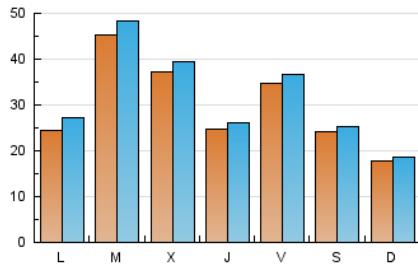

4. Gràfiques (Nacional i Internacional)

4.1 Per dia de la setmana (promig)

N. únics / Visites (x 100)