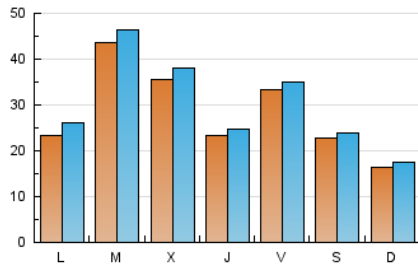

4. Gràfiques (Nacional)

4.1 Per dia de la setmana (promig)

N. únics / Visites (x 100)