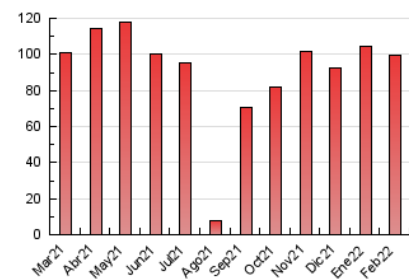

Pàgines (x 1000)