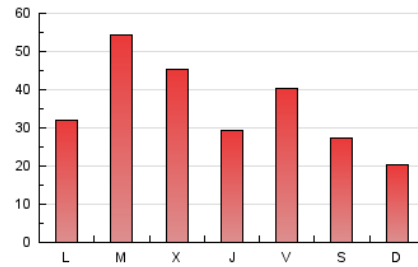

Pàgines (x 100)