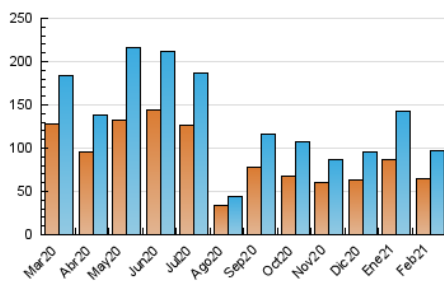

4.3 Per mesos

N. únics / Visites (x 1000)