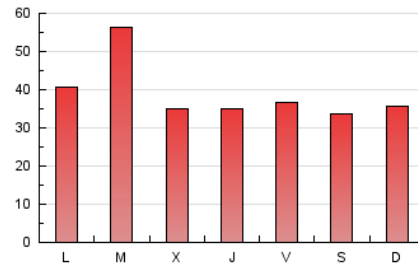

Pàgines (x 100)