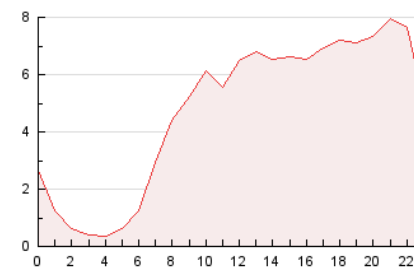

2. Seccions (Nacional i Internacional)

	PÀGINES	%
HOME	3.756	3.30 %
RESTA	109.931	96.70 %

3. Per dia del mes (Nacional i Internacional)

Dia	N. únics	Visites	Pàgines	Dia	N. únics	Visites	Pàgines	Dia	N. únics	Visites	Pàgines
1	4.496	4.677	5.412	11	2.860	2.981	3.499	21	1.937	1.998	2.323
2	4.640	4.890	5.631	12	2.476	2.567	3.023	22	2.676	2.826	3.318
3	2.994	3.223	4.014	13	3.757	3.941	4.502	23	4.584	4.764	5.403
4	3.101	3.239	4.189	14	5.257	5.543	6.352	24	3.859	4.008	4.616
5	3.984	4.169	4.744	15	3.996	4.276	5.087	25	3.455	3.604	4.190
6	1.766	1.851	2.255	16	7.193	7.568	9.061	26	2.728	2.820	3.217
7	2.897	3.000	3.472	17	2.793	2.958	3.736	27	2.613	2.693	3.002
8	2.290	2.400	3.057	18	2.185	2.301	2.794	28	2.341	2.415	2.782
9	2.345	2.441	3.032	19	3.731	3.878	4.456				
10	1.765	1.852	2.226	20	3.641	3.796	4.294				

4. Gràfiques (Nacional i Internacional)

4.1 Per dia de la setmana (promig)

N. únics / Visites (x 100)

Pàgines (x 100)

4.2 Per franja horària (promig)

Visites (x 1000)

Pàgines (x 1000)

4.3 Per mesos