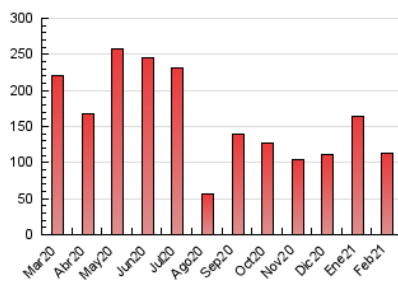

Pàgines (x 1000)