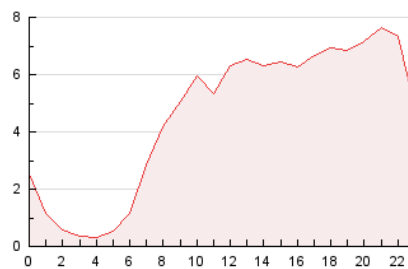

2. Seccions (Nacional)

	PÀGINES	%
HOME	3.676	3.36 %
RESTA	105.659	96.64 %

3. Per dia del mes (Nacional)

Dia	N. únics	Visites	Pàgines	Dia	N. únics	Visites	Pàgines	Dia	N. únics	Visites	Pàgines
1	4.327	4.503	5.229	11	2.732	2.852	3.360	21	1.818	1.875	2.194
2	4.470	4.718	5.457	12	2.313	2.403	2.850	22	2.534	2.683	3.174
3	2.875	3.102	3.888	13	3.628	3.811	4.366	23	4.451	4.628	5.260
4	2.912	3.049	3.996	14	5.062	5.344	6.131	24	3.692	3.839	4.445
5	3.803	3.988	4.558	15	3.844	4.121	4.923	25	3.296	3.444	4.008
6	1.674	1.757	2.159	16	7.016	7.388	8.870	26	2.584	2.675	3.069
7	2.754	2.854	3.314	17	2.672	2.836	3.613	27	2.480	2.560	2.867
8	2.176	2.284	2.938	18	2.042	2.157	2.630	28	2.188	2.258	2.622
9	2.257	2.352	2.934	19	3.556	3.698	4.255				
10	1.639	1.723	2.093	20	3.491	3.645	4.132				

4. Gràfiques (Nacional)

4.1 Per dia de la setmana (promig)

N. únics / Visites (x 100)

Pàgines (x 100)

4.2 Per franja horària (promig)

Visites (x 1000)

Pàgines (x 1000)

4.3 Per mesos