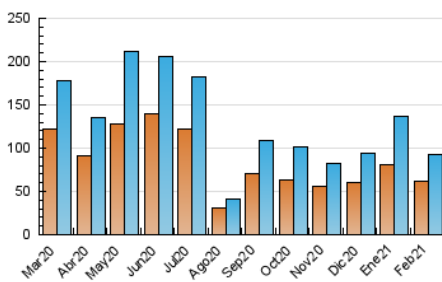

4.3 Per mesos

N. únics / Visites (x 1000)