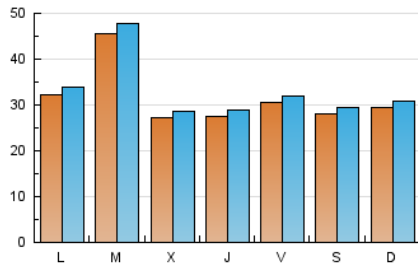

4. Gràfiques (Nacional)

4.1 Per dia de la setmana (promig)

N. únics / Visites (x 100)