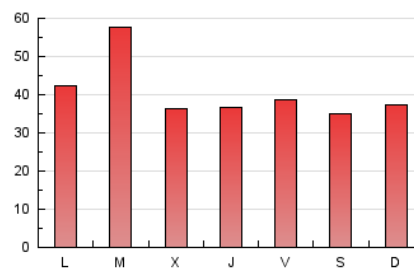

Pàgines (x 100)