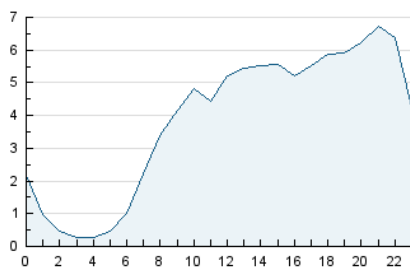

2. Seccions (Nacional)

	PÀGINES	%
HOME	3.676	3.36 %
RESTA	105.659	96.64 %

3. Per dia del mes (Nacional)

Dia	N. únics	Visites	Pàgines	Dia	N. únics	Visites	Pàgines	Dia	N. únics	Visites	Pàgines
1	4.327	4.503	5.229	11	2.732	2.852	3.360	21	1.818	1.875	2.194
2	4.470	4.718	5.457	12	2.313	2.403	2.850	22	2.534	2.683	3.174
3	2.875	3.102	3.888	13	3.628	3.811	4.366	23	4.451	4.628	5.260
4	2.912	3.049	3.996	14	5.062	5.344	6.131	24	3.692	3.839	4.445
5	3.803	3.988	4.558	15	3.844	4.121	4.923	25	3.296	3.444	4.008
6	1.674	1.757	2.159	16	7.016	7.388	8.870	26	2.584	2.675	3.069
7	2.754	2.854	3.314	17	2.672	2.836	3.613	27	2.480	2.560	2.867
8	2.176	2.284	2.938	18	2.042	2.157	2.630	28	2.188	2.258	2.622
9	2.257	2.352	2.934	19	3.556	3.698	4.255				
10	1.639	1.723	2.093	20	3.491	3.645	4.132				

4. Gràfiques (Nacional)

4.1 Per dia de la setmana (promig)

N. únics / Visites (x 100)

Pàgines (x 100)

4.2 Per franja horària (promig)

Visites (x 1000)

Pàgines (x 1000)

4.3 Per mesos