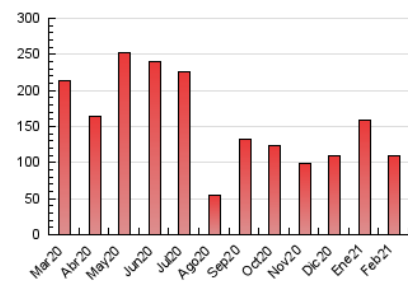

Pàgines (x 1000)