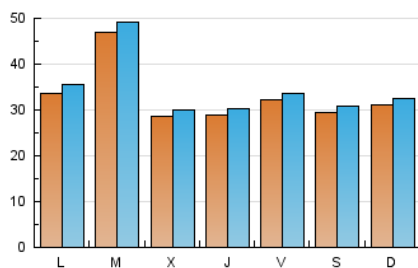

4. Gràfiques (Nacional i Internacional)

4.1 Per dia de la setmana (promig)

N. únics / Visites (x 100)