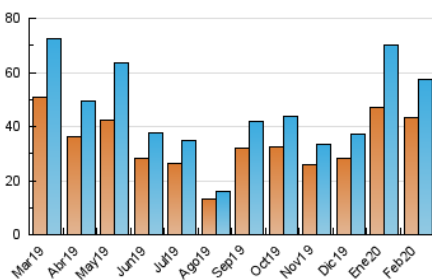

4.3 Per mesos

N. únics / Visites (x 1000)