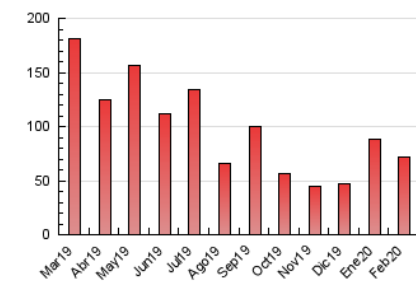

Pàgines (x 1000)