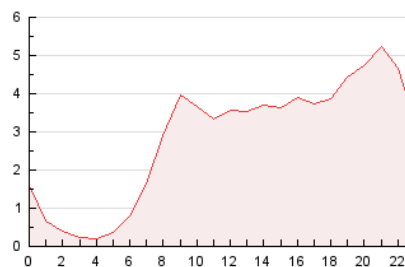

2. Seccions (Nacional)

	PÀGINES	%
HOME	2.664	3.91 %
RESTA	65.402	96.09 %

3. Per dia del mes (Nacional)

Dia	N. únics	Visites	Pàgines	Dia	N. únics	Visites	Pàgines	Dia	N. únics	Visites	Pàgines
1	1.709	1.767	2.010	11	4.386	4.559	5.169	21	2.276	2.353	2.750
2	1.423	1.459	1.659	12	3.010	3.123	3.731	22	1.890	1.954	2.207
3	2.735	2.852	3.352	13	1.980	2.087	2.636	23	1.198	1.237	1.432
4	1.704	1.780	2.128	14	1.159	1.225	1.504	24	3.167	3.306	3.878
5	1.153	1.212	1.600	15	683	706	817	25	4.032	4.165	4.731
6	1.415	1.503	1.855	16	722	742	900	26	1.845	1.922	2.380
7	893	955	1.225	17	722	768	1.015	27	2.670	2.805	3.364
8	2.057	2.112	2.438	18	499	542	745	28	4.189	4.421	4.986
9	840	868	1.112	19	1.637	1.720	2.081	29	2.816	2.941	3.303
10	1.107	1.164	1.566	20	1.142	1.183	1.492				

4. Gràfiques (Nacional)

4.1 Per dia de la setmana (promig)

N. únics / Visites (x 100)

Pàgines (x 100)

4.2 Per franja horària (promig)

Visites (x 1000)

Pàgines (x 1000)

4.3 Per mesos