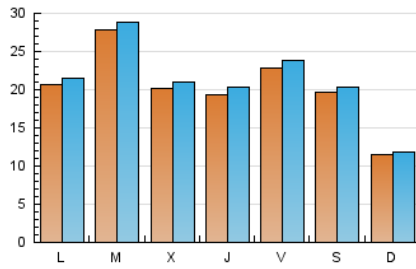

4. Gràfiques (Nacional i Internacional)

4.1 Per dia de la setmana (promig)

N. únics / Visites (x 100)