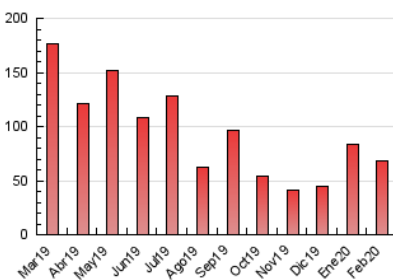

Pàgines (x 1000)