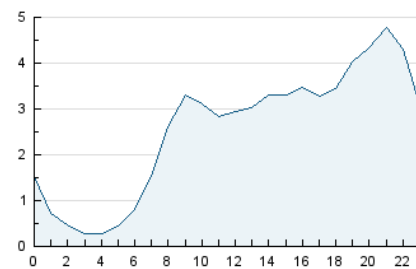

2. Seccions (Nacional i Internacional)

	PÀGINES	%
HOME	2.714	3.77 %
RESTA	69.246	96.23 %

3. Per dia del mes (Nacional i Internacional)

Dia	N. únics	Visites	Pàgines	Dia	N. únics	Visites	Pàgines	Dia	N. únics	Visites	Pàgines
1	1.846	1.907	2.147	11	4.517	4.692	5.306	21	2.429	2.508	2.910
2	1.554	1.591	1.790	12	3.122	3.237	3.852	22	2.034	2.101	2.359
3	2.911	3.029	3.533	13	2.079	2.187	2.737	23	1.316	1.355	1.556
4	1.829	1.906	2.260	14	1.262	1.330	1.618	24	3.336	3.476	4.054
5	1.252	1.313	1.704	15	795	820	938	25	4.197	4.332	4.898
6	1.570	1.658	2.019	16	802	822	984	26	1.961	2.043	2.503
7	1.032	1.096	1.374	17	806	855	1.114	27	2.814	2.949	3.519
8	2.187	2.243	2.573	18	572	617	822	28	4.392	4.629	5.206
9	916	944	1.188	19	1.751	1.838	2.204	29	2.965	3.092	3.463
10	1.209	1.266	1.689	20	1.284	1.328	1.640				

4. Gràfiques (Nacional i Internacional)

4.1 Per dia de la setmana (promig)

N. únics / Visites (x 100)

Pàgines (x 100)

4.2 Per franja horària (promig)

Visites (x 1000)

Pàgines (x 1000)

4.3 Per mesos