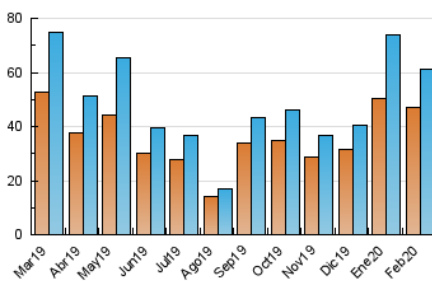

4.3 Per mesos

N. únics / Visites (x 1000)