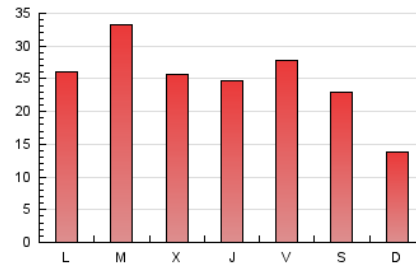

Pàgines (x 100)