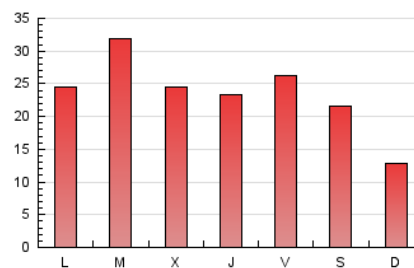

Pàgines (x 100)