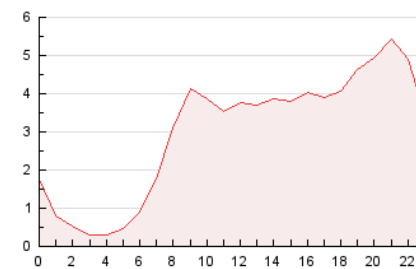

2. Seccions (Nacional i Internacional)

	PÀGINES	%
HOME	2.714	3.77 %
RESTA	69.246	96.23 %

3. Per dia del mes (Nacional i Internacional)

Dia	N. únics	Visites	Pàgines	Dia	N. únics	Visites	Pàgines	Dia	N. únics	Visites	Pàgines
1	1.846	1.907	2.147	11	4.517	4.692	5.306	21	2.429	2.508	2.910
2	1.554	1.591	1.790	12	3.122	3.237	3.852	22	2.034	2.101	2.359
3	2.911	3.029	3.533	13	2.079	2.187	2.737	23	1.316	1.355	1.556
4	1.829	1.906	2.260	14	1.262	1.330	1.618	24	3.336	3.476	4.054
5	1.252	1.313	1.704	15	795	820	938	25	4.197	4.332	4.898
6	1.570	1.658	2.019	16	802	822	984	26	1.961	2.043	2.503
7	1.032	1.096	1.374	17	806	855	1.114	27	2.814	2.949	3.519
8	2.187	2.243	2.573	18	572	617	822	28	4.392	4.629	5.206
9	916	944	1.188	19	1.751	1.838	2.204	29	2.965	3.092	3.463
10	1.209	1.266	1.689	20	1.284	1.328	1.640				

4. Gràfiques (Nacional i Internacional)

4.1 Per dia de la setmana (promig)

N. únics / Visites (x 100)

Pàgines (x 100)

4.2 Per franja horària (promig)

Visites (x 1000)

Pàgines (x 1000)

4.3 Per mesos