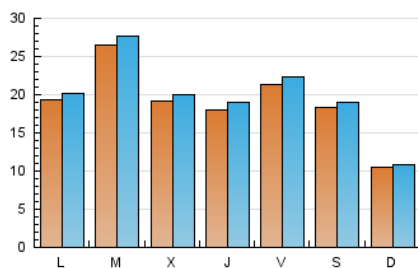

4. Gràfiques (Nacional)

4.1 Per dia de la setmana (promig)

N. únics / Visites (x 100)