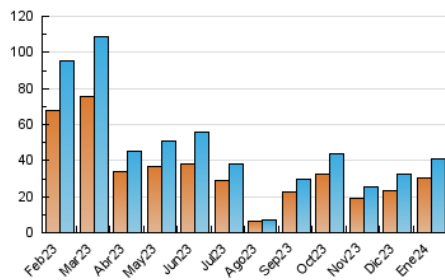

4.3 Per mesos

N. únics / Visites (x 1000)