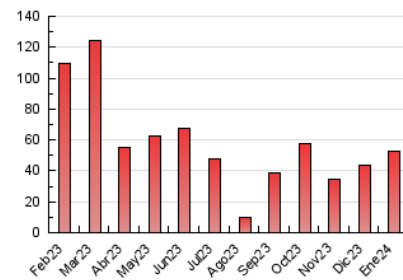

Pàgines (x 1000)