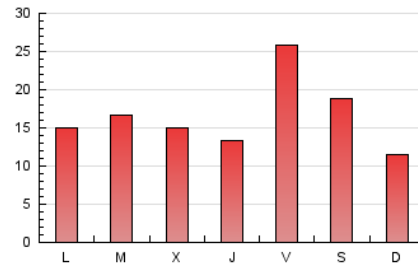

Pàgines (x 100)