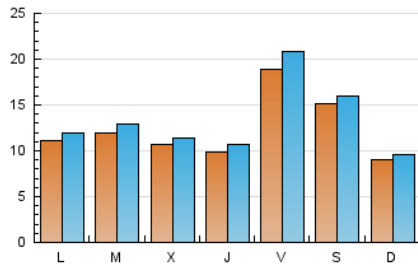

4. Gràfiques (Nacional i Internacional)

4.1 Per dia de la setmana (promig)

N. únics / Visites (x 100)