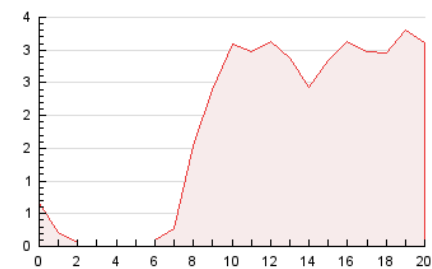

2. Seccions (Nacional i Internacional)

	PÀGINES	%
HOME	4.738	8.96 %
RESTA	48.164	91.04 %

3. Per dia del mes (Nacional i Internacional)

Dia	N. únics	Visites	Pàgines	Dia	N. únics	Visites	Pàgines	Dia	N. únics	Visites	Pàgines
1	872	895	1.073	11	1.120	1.201	1.491	21	719	756	1.027
2	1.677	1.780	2.234	12	1.031	1.100	1.507	22	1.171	1.242	1.722
3	972	1.045	1.415	13	611	637	839	23	1.150	1.240	1.653
4	864	945	1.200	14	556	588	803	24	650	716	1.009
5	2.772	3.264	4.053	15	1.050	1.156	1.602	25	782	841	1.091
6	3.015	3.199	3.606	16	1.024	1.121	1.522	26	643	706	950
7	1.697	1.792	2.117	17	917	989	1.504	27	675	707	867
8	1.108	1.179	1.537	18	1.170	1.266	1.788	28	646	677	827
9	803	885	1.189	19	3.080	3.248	4.070	29	1.384	1.467	1.813
10	1.313	1.395	1.811	20	1.774	1.863	2.380	30	1.341	1.435	2.037
								31	1.490	1.577	2.165

4. Gràfiques (Nacional i Internacional)

4.1 Per dia de la setmana (promig)

N. únics / Visites (x 100)

Pàgines (x 100)

4.2 Per franja horària (promig)

Visites_ (x 1000)

Pàgines (x 1000)

4.3 Per mesos