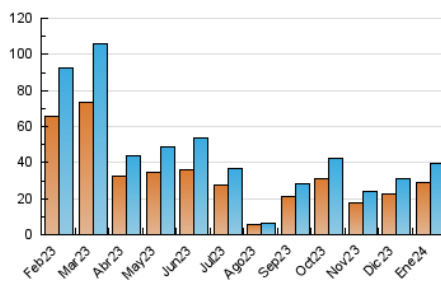

4.3 Per mesos

N. únics / Visites (x 1000)