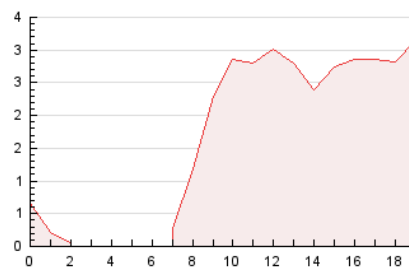

2. Seccions (Nacional)

	PÀGINES	%
HOME	4.637	9.06 %
RESTA	46.535	90.94 %

3. Per dia del mes (Nacional)

Dia	N. únics	Visites	Pàgines	Dia	N. únics	Visites	Pàgines	Dia	N. únics	Visites	Pàgines
1	844	867	1.042	11	1.045	1.123	1.406	21	686	722	992
2	1.623	1.724	2.162	12	963	1.027	1.429	22	1.129	1.198	1.676
3	906	977	1.345	13	579	603	807	23	1.104	1.191	1.602
4	805	884	1.137	14	515	546	762	24	616	682	969
5	2.705	3.176	3.968	15	1.002	1.104	1.542	25	742	800	1.049
6	2.969	3.162	3.559	16	962	1.054	1.459	26	600	661	898
7	1.649	1.745	2.068	17	866	936	1.449	27	636	668	829
8	1.068	1.137	1.496	18	1.126	1.221	1.741	28	607	638	786
9	759	837	1.136	19	3.031	3.197	4.017	29	1.326	1.407	1.743
10	1.227	1.306	1.724	20	1.741	1.830	2.346	30	1.291	1.382	1.982
								31	1.381	1.465	2.051

4. Gràfiques (Nacional)

4.1 Per dia de la setmana (promig)

N. únics / Visites (x 100)

Pàgines (x 100)

4.2 Per franja horària (promig)

Visites_ (x 1000)

Pàgines (x 1000)

4.3 Per mesos