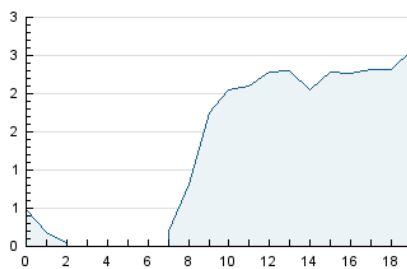

2. Seccions (Nacional)

	PÀGINES	%
HOME	4.637	9.06 %
RESTA	46.535	90.94 %

3. Per dia del mes (Nacional)

Dia	N. únics	Visites	Pàgines	Dia	N. únics	Visites	Pàgines	Dia	N. únics	Visites	Pàgines
1	844	867	1.042	11	1.045	1.123	1.406	21	686	722	992
2	1.623	1.724	2.162	12	963	1.027	1.429	22	1.129	1.198	1.676
3	906	977	1.345	13	579	603	807	23	1.104	1.191	1.602
4	805	884	1.137	14	515	546	762	24	616	682	969
5	2.705	3.176	3.968	15	1.002	1.104	1.542	25	742	800	1.049
6	2.969	3.162	3.559	16	962	1.054	1.459	26	600	661	898
7	1.649	1.745	2.068	17	866	936	1.449	27	636	668	829
8	1.068	1.137	1.496	18	1.126	1.221	1.741	28	607	638	786
9	759	837	1.136	19	3.031	3.197	4.017	29	1.326	1.407	1.743
10	1.227	1.306	1.724	20	1.741	1.830	2.346	30	1.291	1.382	1.982
								31	1.381	1.465	2.051

4. Gràfiques (Nacional)

4.1 Per dia de la setmana (promig)

N. únics / Visites (x 100)

Pàgines (x 100)

4.2 Per franja horària (promig)

Visites_ (x 1000)

Pàgines (x 1000)

4.3 Per mesos