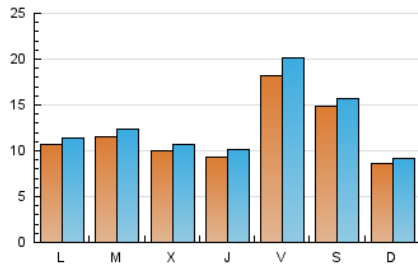

4. Gràfiques (Nacional)

4.1 Per dia de la setmana (promig)

N. únics / Visites (x 100)