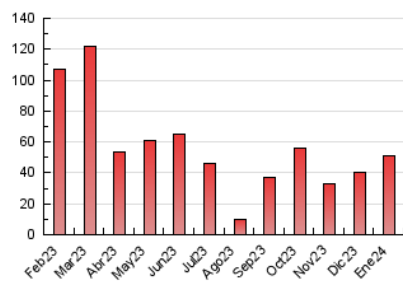

Pàgines (x 1000)