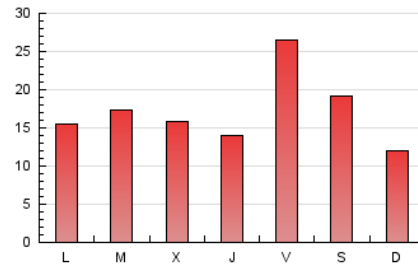

Pàgines (x 100)