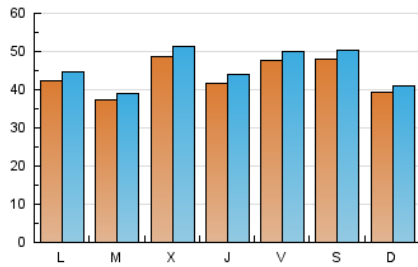

4. Gràfiques (Nacional i Internacional)

4.1 Per dia de la setmana (promig)

N. únics / Visites (x 100)