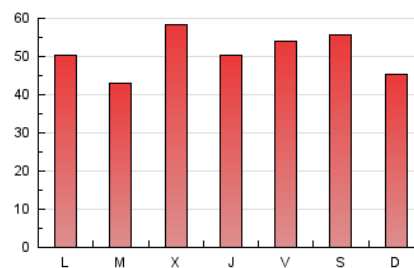

Pàgines (x 100)