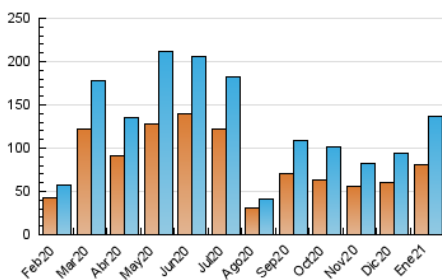

4.3 Per mesos

N. únics / Visites (x 1000)