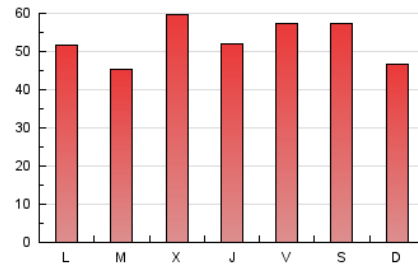

Pàgines (x 100)