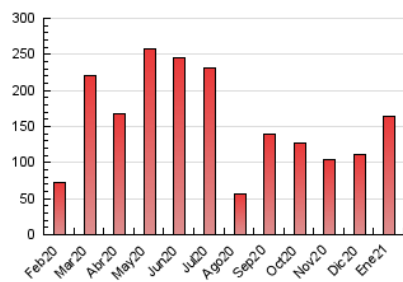

Pàgines (x 1000)