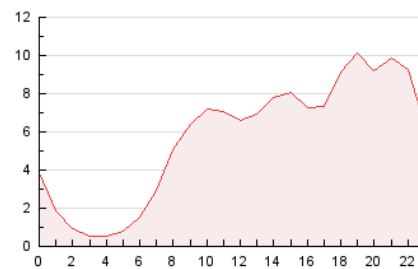

2. Seccions (Nacional i Internacional)

	PÀGINES	%
HOME	3.996	2.43 %
RESTA	160.178	97.57 %

3. Per dia del mes (Nacional i Internacional)

Dia	N. únics	Visites	Pàgines	Dia	N. únics	Visites	Pàgines	Dia	N. únics	Visites	Pàgines
1	2.064	2.124	2.393	11	3.654	3.774	4.244	21	3.179	3.369	4.059
2	4.578	4.886	5.559	12	3.732	3.899	4.689	22	3.072	3.209	3.827
3	5.546	5.770	6.488	13	3.405	3.544	4.237	23	3.623	3.806	4.419
4	5.093	5.382	6.125	14	3.383	3.550	4.156	24	2.301	2.385	2.826
5	3.477	3.639	4.171	15	3.542	3.659	4.162	25	2.408	2.560	3.184
6	5.761	6.188	7.007	16	2.420	2.525	2.923	26	3.291	3.427	4.004
7	4.421	4.610	5.333	17	3.950	4.135	4.735	27	4.589	4.779	5.533
8	7.782	8.173	9.318	18	5.721	6.137	7.136	28	5.692	6.080	7.194
9	8.165	8.530	9.485	19	4.404	4.606	5.282	29	7.338	7.766	9.026
10	3.431	3.570	4.046	20	5.777	6.025	7.118	30	5.264	5.473	6.317
								31	4.506	4.637	5.178

4. Gràfiques (Nacional i Internacional)

4.1 Per dia de la setmana (promig)

N. únics / Visites (x 100)

Pàgines (x 100)

4.2 Per franja horària (promig)

Visites (x 1000)

Pàgines (x 1000)

4.3 Per mesos