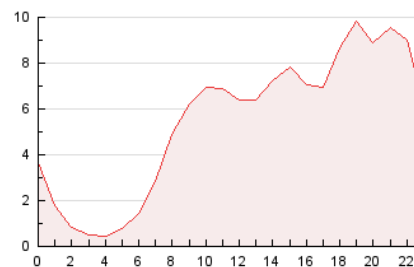

2. Seccions (Nacional)

	PÀGINES	%
HOME	3.897	2.46 %
RESTA	154.271	97.54 %

3. Per dia del mes (Nacional)

Dia	N. únics	Visites	Pàgines	Dia	N. únics	Visites	Pàgines	Dia	N. únics	Visites	Pàgines
1	1.970	2.029	2.296	11	3.539	3.658	4.126	21	3.039	3.228	3.908
2	4.470	4.774	5.447	12	3.598	3.763	4.551	22	2.875	3.010	3.606
3	5.428	5.651	6.366	13	3.266	3.404	4.096	23	3.442	3.621	4.232
4	4.924	5.210	5.950	14	3.248	3.414	4.019	24	2.178	2.257	2.695
5	3.047	3.201	3.711	15	2.483	2.599	3.098	25	2.278	2.427	3.044
6	5.637	6.063	6.880	16	2.195	2.297	2.691	26	3.138	3.271	3.841
7	4.301	4.489	5.208	17	3.808	3.992	4.575	27	4.440	4.630	5.381
8	7.662	8.049	9.189	18	5.572	5.984	6.978	28	5.479	5.863	6.958
9	8.048	8.399	9.352	19	4.267	4.467	5.137	29	7.127	7.562	8.815
10	3.311	3.448	3.922	20	5.602	5.845	6.938	30	5.087	5.293	6.125
								31	4.367	4.495	5.033

4. Gràfiques (Nacional)

4.1 Per dia de la setmana (promig)

N. únics / Visites (x 100)

Pàgines (x 100)

4.2 Per franja horària (promig)

Visites (x 1000)

Pàgines (x 1000)

4.3 Per mesos