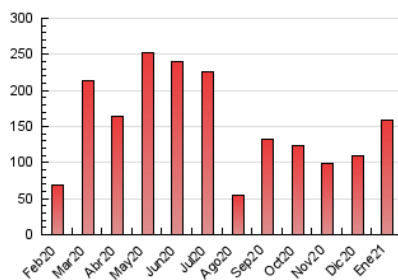

Pàgines (x 1000)