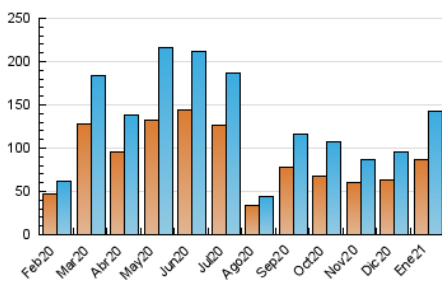

4.3 Per mesos

N. únics / Visites (x 1000)