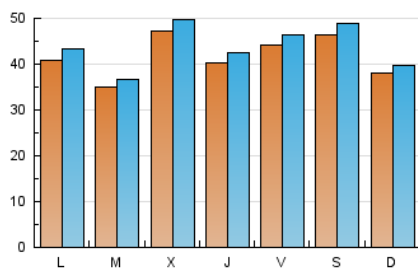

4. Gràfiques (Nacional)

4.1 Per dia de la setmana (promig)

N. únics / Visites (x 100)