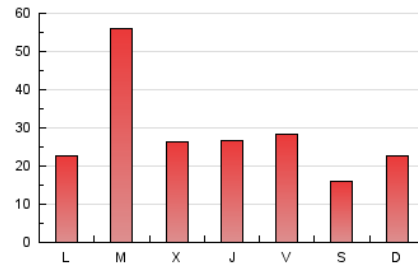

Pàgines (x 100)