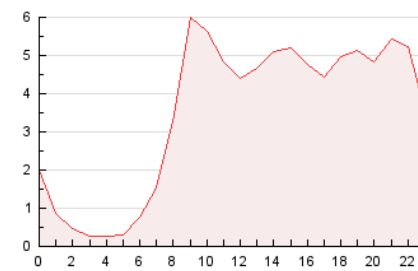

2. Seccions (Nacional)

	PÀGINES	%
HOME	2.959	3.52 %
RESTA	81.031	96.48 %

3. Per dia del mes (Nacional)

Dia	N. únics	Visites	Pàgines	Dia	N. únics	Visites	Pàgines	Dia	N. únics	Visites	Pàgines
1	799	818	952	11	906	920	1.057	21	6.106	7.059	8.363
2	1.838	1.906	2.243	12	490	501	593	22	3.611	3.834	4.682
3	1.678	1.736	2.032	13	1.513	1.592	2.001	23	3.353	3.541	4.187
4	755	771	899	14	2.608	2.839	3.579	24	3.187	3.334	3.958
5	850	886	1.032	15	1.832	1.909	2.228	25	1.302	1.348	1.631
6	1.478	1.639	1.972	16	2.701	2.828	3.357	26	3.700	3.929	4.638
7	1.593	1.668	2.058	17	3.753	3.892	4.487	27	1.912	2.017	2.516
8	1.455	1.573	1.961	18	2.024	2.102	2.429	28	6.059	6.546	7.733
9	1.012	1.054	1.354	19	1.941	2.000	2.262	29	2.220	2.344	2.906
10	1.400	1.436	1.632	20	1.736	1.788	2.182	30	1.238	1.287	1.611
								31	1.110	1.169	1.455

4. Gràfiques (Nacional)

4.1 Per dia de la setmana (promig)

N. únics / Visites (x 100)

Pàgines (x 100)

4.2 Per franja horària (promig)

Visites (x 1000)

Pàgines (x 1000)

4.3 Per mesos