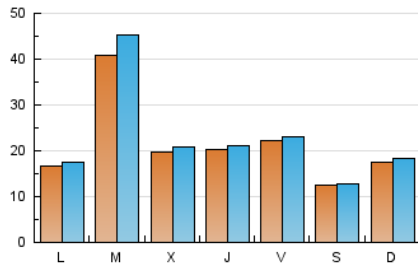

4. Gràfiques (Nacional)

4.1 Per dia de la setmana (promig)

N. únics / Visites (x 100)