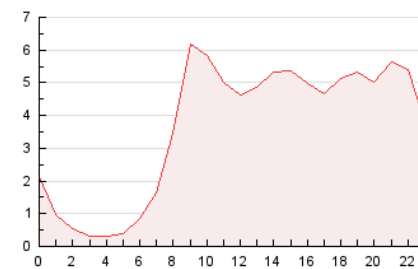

2. Seccions (Nacional i Internacional)

	PÀGINES	%
HOME	3.011	3.43 %
RESTA	84.770	96.57 %

3. Per dia del mes (Nacional i Internacional)

Dia	N. únics	Visites	Pàgines	Dia	N. únics	Visites	Pàgines	Dia	N. únics	Visites	Pàgines
1	834	853	990	11	987	1.003	1.142	21	6.287	7.239	8.559
2	1.945	2.016	2.360	12	567	578	671	22	3.747	3.973	4.829
3	1.772	1.830	2.127	13	1.617	1.696	2.108	23	3.502	3.691	4.349
4	800	817	948	14	2.728	2.962	3.705	24	3.366	3.514	4.152
5	929	965	1.111	15	1.922	1.999	2.320	25	1.424	1.471	1.760
6	1.579	1.740	2.073	16	2.830	2.959	3.495	26	3.874	4.105	4.819
7	1.733	1.813	2.208	17	3.898	4.041	4.643	27	2.052	2.157	2.661
8	1.564	1.683	2.075	18	2.147	2.225	2.554	28	6.194	6.729	7.936
9	1.082	1.125	1.436	19	2.065	2.124	2.405	29	2.300	2.425	2.991
10	1.492	1.528	1.725	20	1.808	1.860	2.260	30	1.387	1.436	1.769
								31	1.248	1.308	1.600

4. Gràfiques (Nacional i Internacional)

4.1 Per dia de la setmana (promig)

N. únics / Visites (x 100)

Pàgines (x 100)

4.2 Per franja horària (promig)

Visites (x 1000)

Pàgines (x 1000)

4.3 Per mesos