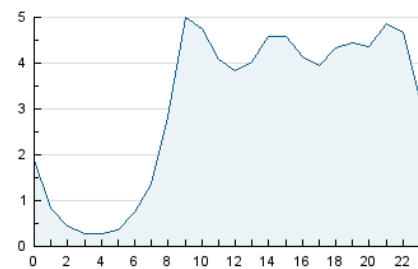

2. Seccions (Nacional i Internacional)

	PÀGINES	%
HOME	3.011	3.43 %
RESTA	84.770	96.57 %

3. Per dia del mes (Nacional i Internacional)

Dia	N. únics	Visites	Pàgines	Dia	N. únics	Visites	Pàgines	Dia	N. únics	Visites	Pàgines
1	834	853	990	11	987	1.003	1.142	21	6.287	7.239	8.559
2	1.945	2.016	2.360	12	567	578	671	22	3.747	3.973	4.829
3	1.772	1.830	2.127	13	1.617	1.696	2.108	23	3.502	3.691	4.349
4	800	817	948	14	2.728	2.962	3.705	24	3.366	3.514	4.152
5	929	965	1.111	15	1.922	1.999	2.320	25	1.424	1.471	1.760
6	1.579	1.740	2.073	16	2.830	2.959	3.495	26	3.874	4.105	4.819
7	1.733	1.813	2.208	17	3.898	4.041	4.643	27	2.052	2.157	2.661
8	1.564	1.683	2.075	18	2.147	2.225	2.554	28	6.194	6.729	7.936
9	1.082	1.125	1.436	19	2.065	2.124	2.405	29	2.300	2.425	2.991
10	1.492	1.528	1.725	20	1.808	1.860	2.260	30	1.387	1.436	1.769
								31	1.248	1.308	1.600

4. Gràfiques (Nacional i Internacional)

4.1 Per dia de la setmana (promig)

N. únics / Visites (x 100)

Pàgines (x 100)

4.2 Per franja horària (promig)

Visites (x 1000)

Pàgines (x 1000)

4.3 Per mesos