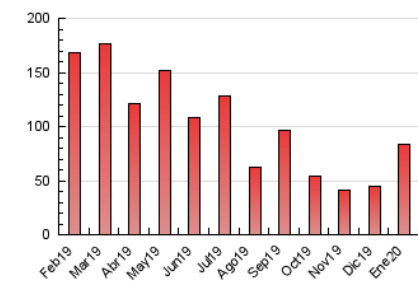

Pàgines (x 1000)