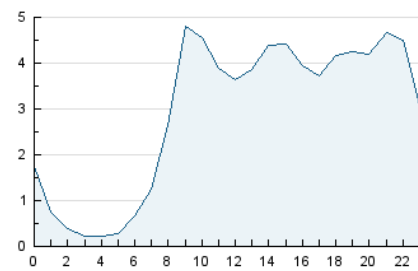

2. Seccions (Nacional)

	PÀGINES	%
HOME	2.959	3.52 %
RESTA	81.031	96.48 %

3. Per dia del mes (Nacional)

Dia	N. únics	Visites	Pàgines	Dia	N. únics	Visites	Pàgines	Dia	N. únics	Visites	Pàgines
1	799	818	952	11	906	920	1.057	21	6.106	7.059	8.363
2	1.838	1.906	2.243	12	490	501	593	22	3.611	3.834	4.682
3	1.678	1.736	2.032	13	1.513	1.592	2.001	23	3.353	3.541	4.187
4	755	771	899	14	2.608	2.839	3.579	24	3.187	3.334	3.958
5	850	886	1.032	15	1.832	1.909	2.228	25	1.302	1.348	1.631
6	1.478	1.639	1.972	16	2.701	2.828	3.357	26	3.700	3.929	4.638
7	1.593	1.668	2.058	17	3.753	3.892	4.487	27	1.912	2.017	2.516
8	1.455	1.573	1.961	18	2.024	2.102	2.429	28	6.059	6.546	7.733
9	1.012	1.054	1.354	19	1.941	2.000	2.262	29	2.220	2.344	2.906
10	1.400	1.436	1.632	20	1.736	1.788	2.182	30	1.238	1.287	1.611
								31	1.110	1.169	1.455

4. Gràfiques (Nacional)

4.1 Per dia de la setmana (promig)

N. únics / Visites (x 100)

Pàgines (x 100)

4.2 Per franja horària (promig)

Visites (x 1000)

Pàgines (x 1000)

4.3 Per mesos