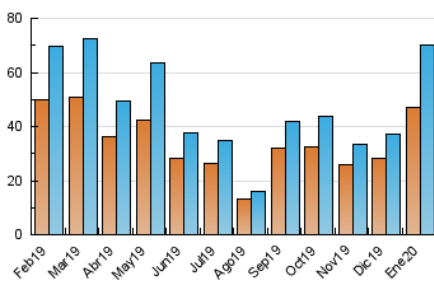

4.3 Per mesos

N. únics / Visites (x 1000)