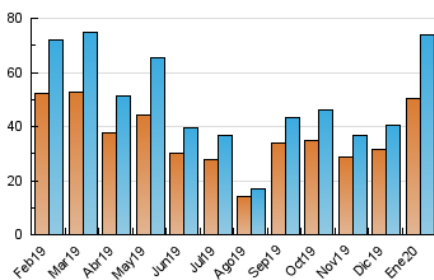

4.3 Per mesos

N. únics / Visites (x 1000)