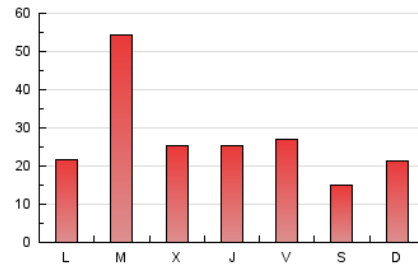

Pàgines (x 100)