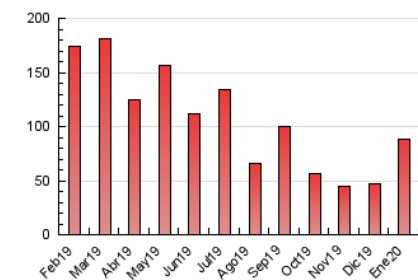

Pàgines (x 1000)