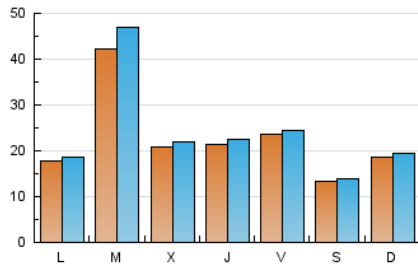

4. Gràfiques (Nacional i Internacional)

4.1 Per dia de la setmana (promig)

N. únics / Visites (x 100)