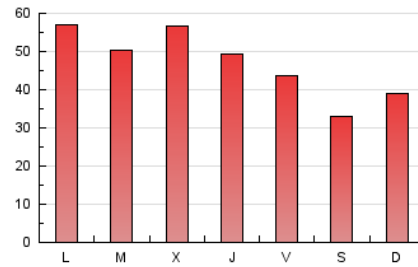

2. Seccions (Nacional i Internacional)

	PÀGINES	%
HOME	6.073	4.13 %
RESTA	141.104	95.87 %

3. Per dia del mes (Nacional i Internacional)

Dia	N. únics	Visites	Pàgines	Dia	N. únics	Visites	Pàgines	Dia	N. únics	Visites	Pàgines
1	*	*	*	11	2.906	3.041	6.909	21	2.983	3.259	7.702
2	806	823	1.900	12	2.088	2.157	4.870	22	3.011	3.170	7.529
3	1.070	1.122	2.926	13	1.179	1.221	2.894	23	2.389	2.487	5.984
4	776	814	2.281	14	1.940	2.043	5.043	24	1.599	1.679	4.038
5	608	640	1.759	15	2.787	2.904	7.092	25	997	1.035	2.638
6	1.709	1.758	3.974	16	2.473	2.651	6.611	26	1.353	1.408	3.497
7	1.887	1.973	4.898	17	2.273	2.398	5.879	27	2.395	2.483	5.803
8	2.191	2.287	5.421	18	2.248	2.345	5.593	28	2.051	2.186	5.212
9	1.935	2.068	5.023	19	1.159	1.199	3.020	29	1.864	1.943	5.055
10	1.494	1.585	3.824	20	1.086	1.147	2.956	30	3.502	3.696	8.810
								31	3.228	3.419	8.036

[*] Dades no disponibles per causes tècniques.

4. Gràfiques (Nacional i Internacional)

4.1 Per dia de la setmana (promig)

N. únics / Visites (x 100)

Pàgines (x 100)

4.2 Per franja horària (promig)

Visites (x 1000)