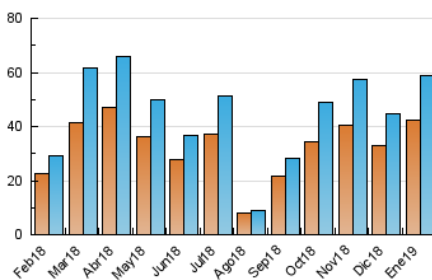

4.3 Per mesos

N. únics / Visites (x 1000)