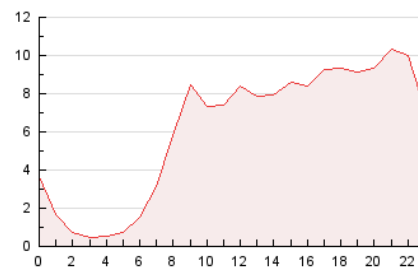

Pàgines (x 1000)