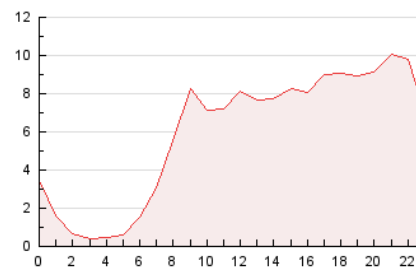

2. Seccions (Nacional)

	PÀGINES	%
HOME	5.843	4.09 %
RESTA	137.041	95.91 %

3. Per dia del mes (Nacional)

Dia	N. únics	Visites	Pàgines	Dia	N. únics	Visites	Pàgines	Dia	N. únics	Visites	Pàgines
1	*	*	*	11	2.835	2.968	6.755	21	2.894	3.168	7.503
2	772	789	1.849	12	2.025	2.094	4.739	22	2.918	3.074	7.333
3	1.007	1.059	2.790	13	1.137	1.179	2.811	23	2.274	2.372	5.760
4	726	764	2.145	14	1.879	1.980	4.906	24	1.527	1.606	3.898
5	574	605	1.685	15	2.701	2.818	6.911	25	959	997	2.563
6	1.679	1.728	3.908	16	2.424	2.602	6.506	26	1.289	1.343	3.362
7	1.823	1.909	4.768	17	2.198	2.323	5.726	27	2.283	2.371	5.578
8	2.138	2.232	5.305	18	2.190	2.286	5.468	28	1.976	2.108	5.042
9	1.872	2.005	4.885	19	1.087	1.127	2.862	29	1.800	1.878	4.923
10	1.442	1.531	3.710	20	1.017	1.078	2.818	30	3.388	3.581	8.558
								31	3.125	3.316	7.817

[*] Dades no disponibles per causes tècniques.

4. Gràfiques (Nacional)

4.1 Per dia de la setmana (promig)

N. únics / Visites (x 100)

Pàgines (x 100)

4.2 Per franja horària (promig)

Visites (x 1000)

Pàgines (x 1000)