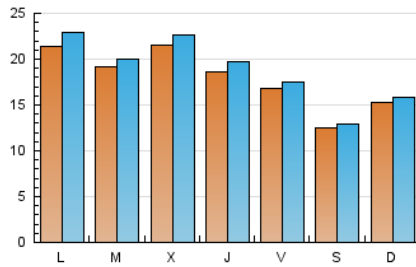

4. Gràfiques (Nacional)

4.1 Per dia de la setmana (promig)

N. únics / Visites (x 100)