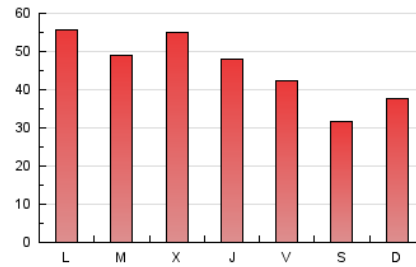

2. Seccions (Nacional)

	PÀGINES	%
HOME	5.843	4.09 %
RESTA	137.041	95.91 %

3. Per dia del mes (Nacional)

Dia	N. únics	Visites	Pàgines	Dia	N. únics	Visites	Pàgines	Dia	N. únics	Visites	Pàgines
1	*	*	*	11	2.835	2.968	6.755	21	2.894	3.168	7.503
2	772	789	1.849	12	2.025	2.094	4.739	22	2.918	3.074	7.333
3	1.007	1.059	2.790	13	1.137	1.179	2.811	23	2.274	2.372	5.760
4	726	764	2.145	14	1.879	1.980	4.906	24	1.527	1.606	3.898
5	574	605	1.685	15	2.701	2.818	6.911	25	959	997	2.563
6	1.679	1.728	3.908	16	2.424	2.602	6.506	26	1.289	1.343	3.362
7	1.823	1.909	4.768	17	2.198	2.323	5.726	27	2.283	2.371	5.578
8	2.138	2.232	5.305	18	2.190	2.286	5.468	28	1.976	2.108	5.042
9	1.872	2.005	4.885	19	1.087	1.127	2.862	29	1.800	1.878	4.923
10	1.442	1.531	3.710	20	1.017	1.078	2.818	30	3.388	3.581	8.558
								31	3.125	3.316	7.817

[*] Dades no disponibles per causes tècniques.

4. Gràfiques (Nacional)

4.1 Per dia de la setmana (promig)

N. únics / Visites (x 100)

Pàgines (x 100)

4.2 Per franja horària (promig)

Visites (x 1000)

Pàgines (x 1000)