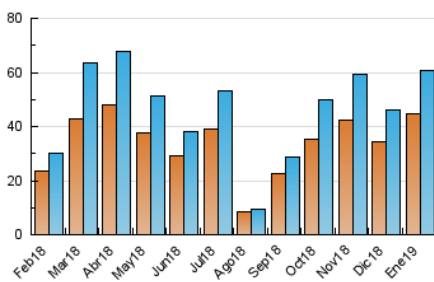

4.3 Per mesos

N. únics / Visites (x 1000)