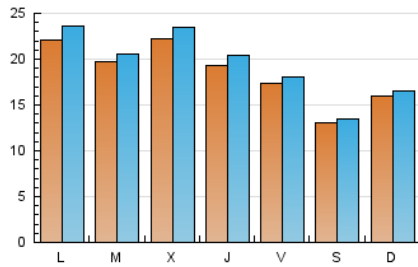

2. Seccions (Nacional i Internacional)

	PÀGINES	%
HOME	6.073	4.13 %
RESTA	141.104	95.87 %

3. Per dia del mes (Nacional i Internacional)

Dia	N. únics	Visites	Pàgines	Dia	N. únics	Visites	Pàgines	Dia	N. únics	Visites	Pàgines
1	*	*	*	11	2.906	3.041	6.909	21	2.983	3.259	7.702
2	806	823	1.900	12	2.088	2.157	4.870	22	3.011	3.170	7.529
3	1.070	1.122	2.926	13	1.179	1.221	2.894	23	2.389	2.487	5.984
4	776	814	2.281	14	1.940	2.043	5.043	24	1.599	1.679	4.038
5	608	640	1.759	15	2.787	2.904	7.092	25	997	1.035	2.638
6	1.709	1.758	3.974	16	2.473	2.651	6.611	26	1.353	1.408	3.497
7	1.887	1.973	4.898	17	2.273	2.398	5.879	27	2.395	2.483	5.803
8	2.191	2.287	5.421	18	2.248	2.345	5.593	28	2.051	2.186	5.212
9	1.935	2.068	5.023	19	1.159	1.199	3.020	29	1.864	1.943	5.055
10	1.494	1.585	3.824	20	1.086	1.147	2.956	30	3.502	3.696	8.810
								31	3.228	3.419	8.036

[*] Dades no disponibles per causes tècniques.

4. Gràfiques (Nacional i Internacional)

4.1 Per dia de la setmana (promig)

N. únics / Visites (x 100)

Pàgines (x 100)

4.2 Per franja horària (promig)

Visites (x 1000)