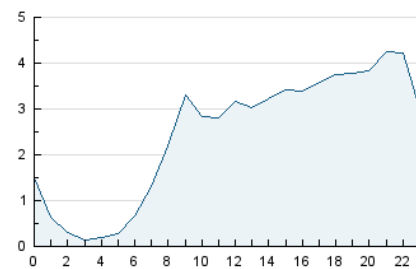

2. Seccions (Nacional)

	PÀGINES	%
HOME	5.843	4.09 %
RESTA	137.041	95.91 %

3. Per dia del mes (Nacional)

Dia	N. únics	Visites	Pàgines	Dia	N. únics	Visites	Pàgines	Dia	N. únics	Visites	Pàgines
1	*	*	*	11	2.835	2.968	6.755	21	2.894	3.168	7.503
2	772	789	1.849	12	2.025	2.094	4.739	22	2.918	3.074	7.333
3	1.007	1.059	2.790	13	1.137	1.179	2.811	23	2.274	2.372	5.760
4	726	764	2.145	14	1.879	1.980	4.906	24	1.527	1.606	3.898
5	574	605	1.685	15	2.701	2.818	6.911	25	959	997	2.563
6	1.679	1.728	3.908	16	2.424	2.602	6.506	26	1.289	1.343	3.362
7	1.823	1.909	4.768	17	2.198	2.323	5.726	27	2.283	2.371	5.578
8	2.138	2.232	5.305	18	2.190	2.286	5.468	28	1.976	2.108	5.042
9	1.872	2.005	4.885	19	1.087	1.127	2.862	29	1.800	1.878	4.923
10	1.442	1.531	3.710	20	1.017	1.078	2.818	30	3.388	3.581	8.558
								31	3.125	3.316	7.817

[*] Dades no disponibles per causes tècniques.

4. Gràfiques (Nacional)

4.1 Per dia de la setmana (promig)

N. únics / Visites (x 100)

Pàgines (x 100)

4.2 Per franja horària (promig)

Visites (x 1000)

Pàgines (x 1000)