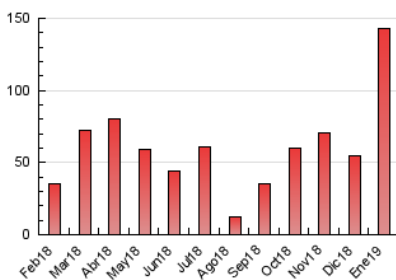

Pàgines (x 1000)