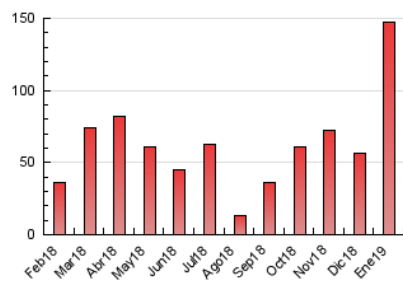

Pàgines (x 1000)