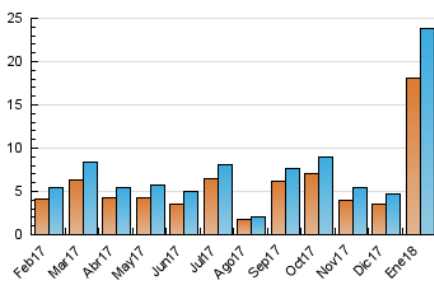

4.3 Per mesos

N. únics / Visites (x 1000)