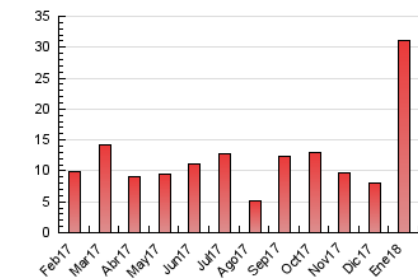

Pàgines (x 1000)