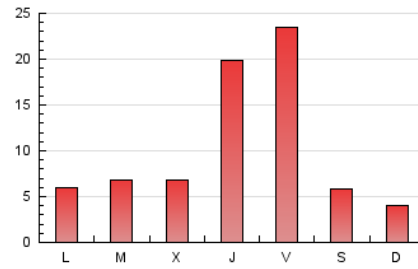

Pàgines (x 100)