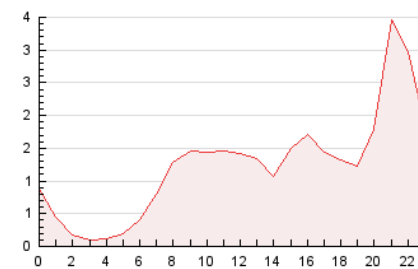

2. Seccions (Nacional)

	PÀGINES	%
HOME	2.403	8.05 %
RESTA	27.437	91.95 %

3. Per dia del mes (Nacional)

Dia	N. únics	Visites	Pàgines	Dia	N. únics	Visites	Pàgines	Dia	N. únics	Visites	Pàgines
1	154	164	205	11	4.386	4.553	5.519	21	218	231	284
2	215	241	360	12	5.565	6.104	7.211	22	205	228	338
3	268	309	446	13	1.181	1.236	1.502	23	229	265	384
4	277	310	435	14	516	551	664	24	459	513	801
5	149	168	239	15	885	952	1.198	25	902	969	1.224
6	62	67	143	16	413	453	705	26	603	661	852
7	128	144	190	17	277	312	500	27	255	274	338
8	444	468	624	18	451	482	597	28	250	263	318
9	562	595	705	19	726	780	883	29	248	272	462
10	558	594	744	20	186	195	258	30	782	849	1.001
				31	514	560	710				

4. Gràfiques (Nacional)

4.1 Per dia de la setmana (promig)

N. únics / Visites (x 100)

Pàgines (x 100)

4.2 Per franja horària (promig)

Visites (x 1000)

Pàgines (x 1000)

4.3 Per mesos