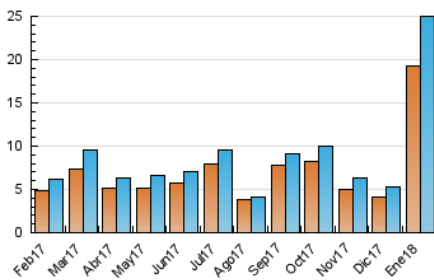

4.3 Per mesos

N. únics / Visites (x 1000)