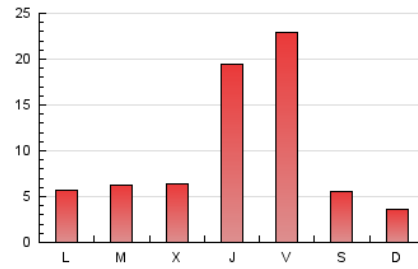

Pàgines (x 100)