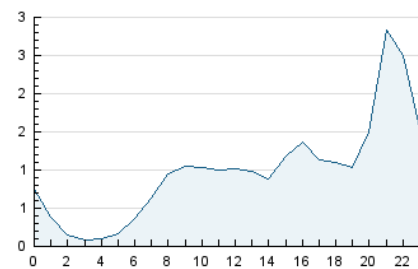

2. Seccions (Nacional)

	PÀGINES	%
HOME	2.403	8.05 %
RESTA	27.437	91.95 %

3. Per dia del mes (Nacional)

Dia	N. únics	Visites	Pàgines	Dia	N. únics	Visites	Pàgines	Dia	N. únics	Visites	Pàgines
1	154	164	205	11	4.386	4.553	5.519	21	218	231	284
2	215	241	360	12	5.565	6.104	7.211	22	205	228	338
3	268	309	446	13	1.181	1.236	1.502	23	229	265	384
4	277	310	435	14	516	551	664	24	459	513	801
5	149	168	239	15	885	952	1.198	25	902	969	1.224
6	62	67	143	16	413	453	705	26	603	661	852
7	128	144	190	17	277	312	500	27	255	274	338
8	444	468	624	18	451	482	597	28	250	263	318
9	562	595	705	19	726	780	883	29	248	272	462
10	558	594	744	20	186	195	258	30	782	849	1.001
				31	514	560	710				

4. Gràfiques (Nacional)

4.1 Per dia de la setmana (promig)

N. únics / Visites (x 100)

Pàgines (x 100)

4.2 Per franja horària (promig)

Visites (x 1000)

Pàgines (x 1000)

4.3 Per mesos