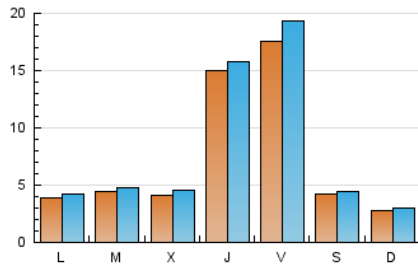

4. Gràfiques (Nacional)

4.1 Per dia de la setmana (promig)

N. únics / Visites (x 100)