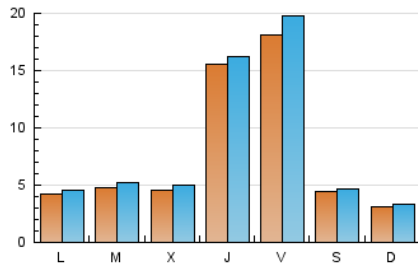

4. Gràfiques (Nacional i Internacional)

4.1 Per dia de la setmana (promig)

N. únics / Visites (x 100)