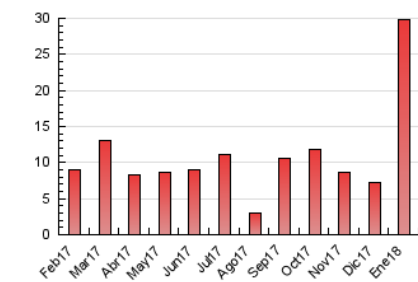

Pàgines (x 1000)