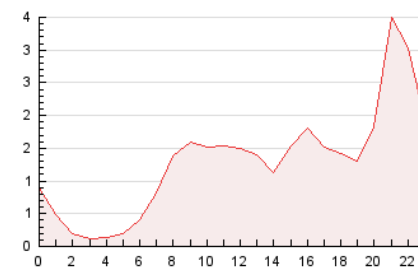

2. Seccions (Nacional i Internacional)

	PÀGINES	%
HOME	2.588	8.31 %
RESTA	28.540	91.69 %

3. Per dia del mes (Nacional i Internacional)

Dia	N. únics	Visites	Pàgines	Dia	N. únics	Visites	Pàgines	Dia	N. únics	Visites	Pàgines
1	163	173	215	11	4.444	4.613	5.581	21	259	272	327
2	254	280	399	12	5.660	6.204	7.323	22	238	261	371
3	302	343	484	13	1.218	1.275	1.542	23	269	306	429
4	307	340	465	14	545	580	694	24	503	558	854
5	165	184	258	15	915	982	1.232	25	959	1.026	1.283
6	78	83	159	16	445	485	740	26	643	701	896
7	164	182	230	17	314	352	540	27	277	296	360
8	510	535	691	18	498	529	644	28	289	302	358
9	597	632	746	19	763	818	923	29	285	309	499
10	602	638	789	20	217	226	289	30	835	905	1.056
								31	547	593	751

4. Gràfiques (Nacional i Internacional)

4.1 Per dia de la setmana (promig)

N. únics / Visites (x 100)

Pàgines (x 100)

4.2 Per franja horària (promig)

Visites (x 1000)

Pàgines (x 1000)

4.3 Per mesos