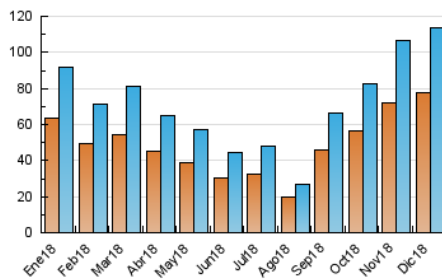

4.3 Per mesos

N. únics / Visites (x 1000)