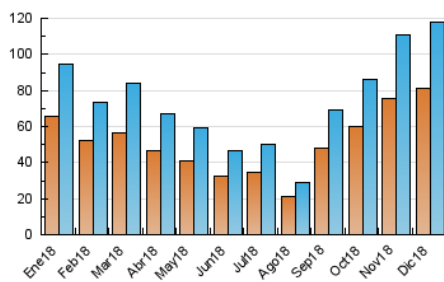

4.3 Per mesos

N. únics / Visites (x 1000)