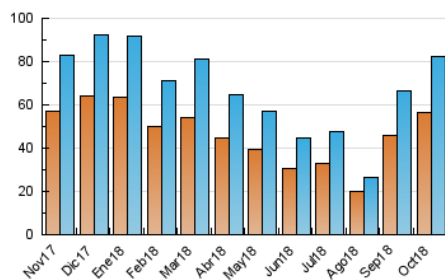

4.3 Per mesos

N. únics / Visites (x 1000)