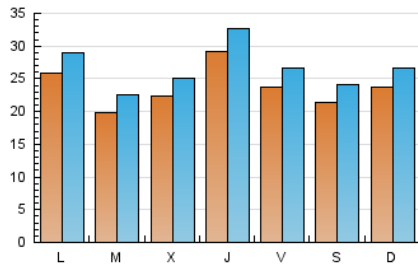

4. Gràfiques (Nacional)

4.1 Per dia de la setmana (promig)

N. únics / Visites (x 100)