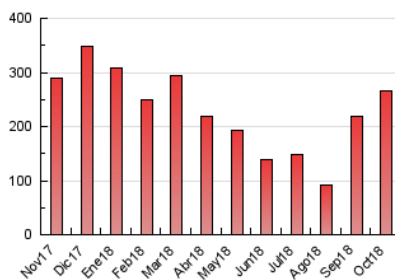

### 3. Per dia del mes (Nacional i Internacional)

Dia	N. únics	Visites	Pàgines	Dia	N. únics	Visites	Pàgines	Dia	N. únics	Visites	Pàgines
1	2.387	2.756	7.921	11	3.485	3.921	11.255	21	2.366	2.654	8.963
2	1.900	2.170	6.698	12	2.352	2.641	9.277	22	3.063	3.395	9.869
3	1.797	2.012	6.177	13	2.136	2.405	9.058	23	2.279	2.583	7.449
4	2.369	2.673	8.169	14	2.228	2.509	8.210	24	1.996	2.249	7.063
5	2.638	2.935	8.192	15	3.111	3.401	9.420	25	3.298	3.657	9.794
6	2.078	2.358	7.665	16	2.269	2.558	7.911	26	2.441	2.737	8.206
7	2.172	2.458	8.007	17	2.023	2.312	6.900	27	2.488	2.800	10.645
8	2.792	3.097	8.560	18	2.919	3.271	9.608	28	3.072	3.452	11.743
9	2.021	2.283	7.268	19	2.441	2.732	7.928	29	2.266	2.562	7.914
10	3.070	3.438	9.345	20	2.177	2.446	8.636	30	2.078	2.361	7.997
								31	2.774	3.100	9.523

##### 4.2 Per franja horària (promig)

Visites (x 1000)

Pàgines (x 1000)

##### 4.3 Per mesos

N. únics / Visites (x 1000)

Pàgines (x 1000)