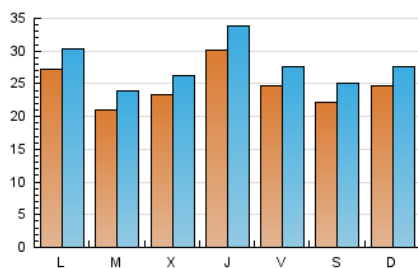

4. Gràfiques (Nacional i Internacional)

4.1 Per dia de la setmana (promig)

N. únics / Visites (x 100)