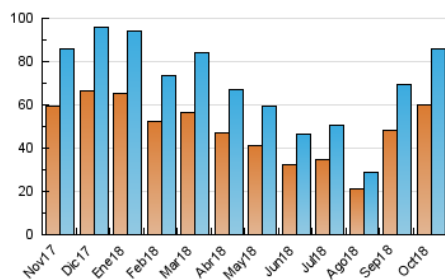

##### 4.1 Per dia de la setmana (promig)

N. únics / Visites (x 100)

Pàgines (x 100)

##### 4.2 Per franja horària (promig)

Visites (x 1000)

Pàgines (x 1000)

##### 4.3 Per mesos

N. únics / Visites (x 1000)

Pàgines (x 1000)