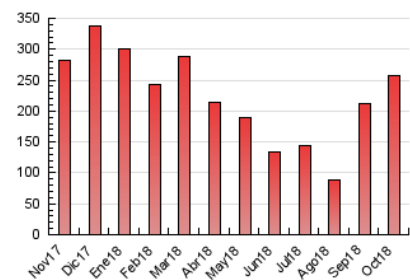

Pàgines (x 1000)