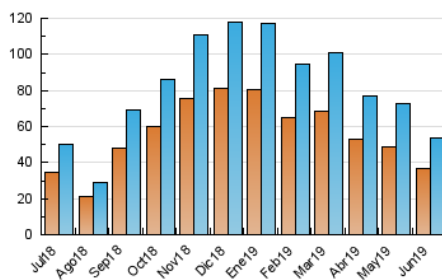

4.3 Per mesos

N. únics / Visites (x 1000)