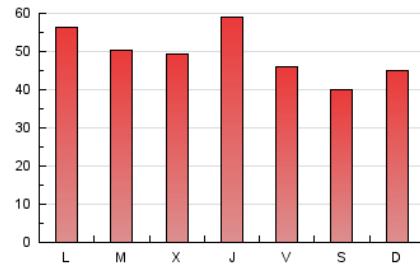

Pàgines (x 100)