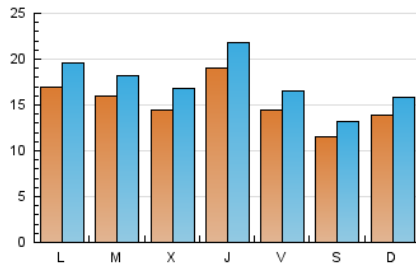

4. Gràfiques (Nacional)

4.1 Per dia de la setmana (promig)

N. únics / Visites (x 100)