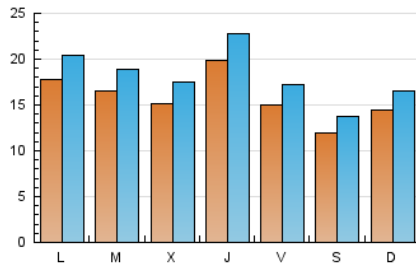

4. Gràfiques (Nacional i Internacional)

4.1 Per dia de la setmana (promig)

N. únics / Visites (x 100)