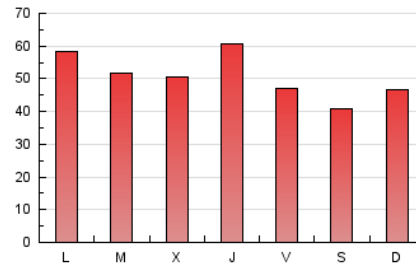

Pàgines (x 100)