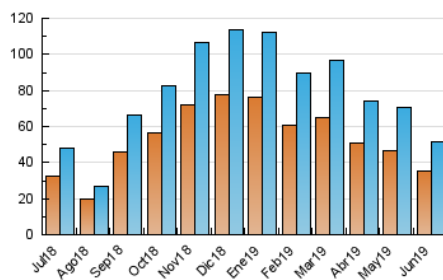

4.3 Per mesos

N. únics / Visites (x 1000)