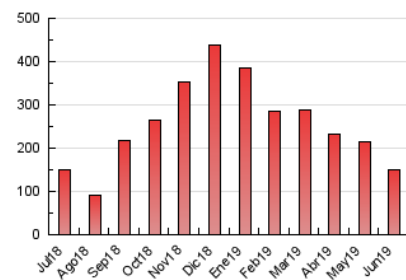

Pàgines (x 1000)