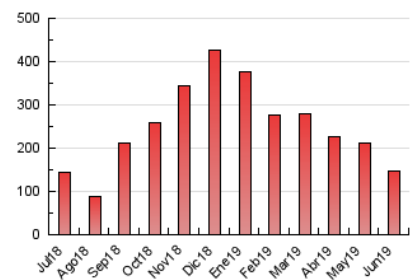

Pàgines (x 1000)