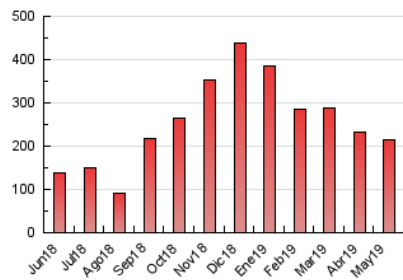

Pàgines (x 1000)