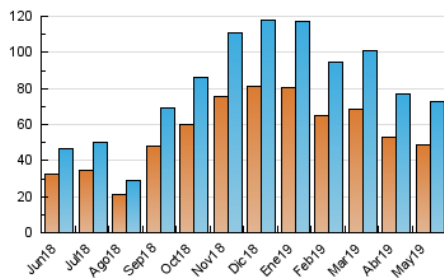

4.3 Per mesos

N. únics / Visites (x 1000)