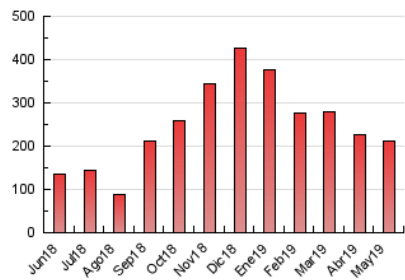

Pàgines (x 1000)