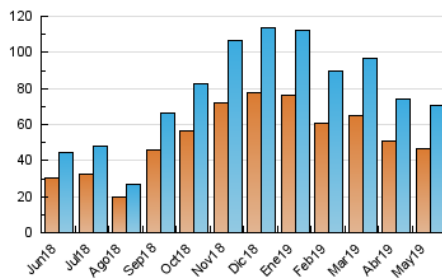

4.3 Per mesos

N. únics / Visites (x 1000)