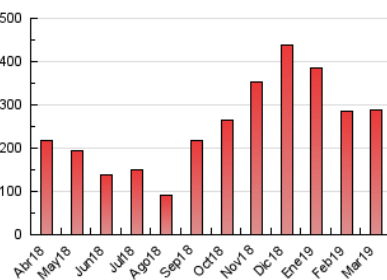

##### 4.1 Per dia de la setmana (promig)

N. únics / Visites (x 100)

Pàgines (x 100)

##### 4.2 Per franja horària (promig)

Visites (x 1000)

Pàgines (x 1000)

##### 4.3 Per mesos

N. únics / Visites (x 1000)

Pàgines (x 1000)