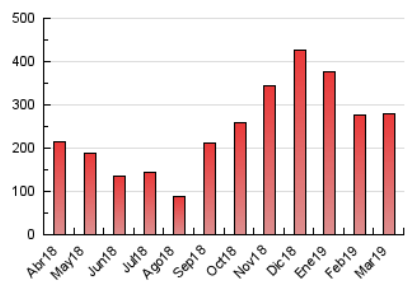

##### 4.2 Per franja horària (promig)

Visites (x 1000)

Pàgines (x 1000)

##### 4.3 Per mesos

N. únics / Visites (x 1000)

Pàgines (x 1000)