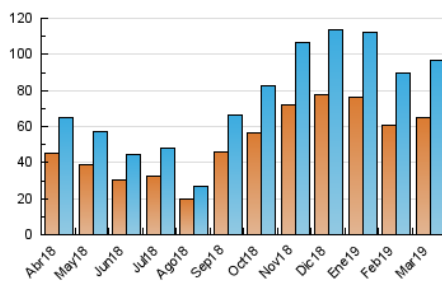

##### 4.1 Per dia de la setmana (promig)

N. únics / Visites (x 100)

Pàgines (x 100)

##### 4.2 Per franja horària (promig)

Visites (x 1000)

Pàgines (x 1000)

##### 4.3 Per mesos

N. únics / Visites (x 1000)

Pàgines (x 1000)