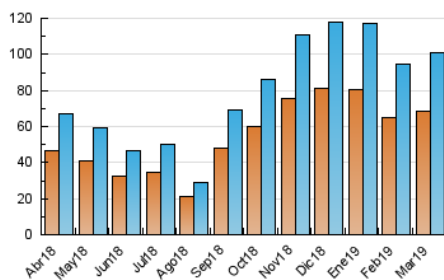

##### 4.1 Per dia de la setmana (promig)

N. únics / Visites (x 100)

Pàgines (x 100)

##### 4.2 Per franja horària (promig)

Visites (x 1000)

Pàgines (x 1000)

##### 4.3 Per mesos

N. únics / Visites (x 1000)

Pàgines (x 1000)