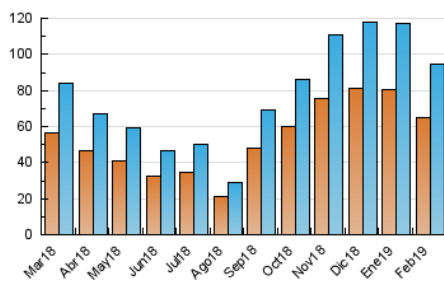

4.3 Per mesos

N. únics / Visites (x 1000)