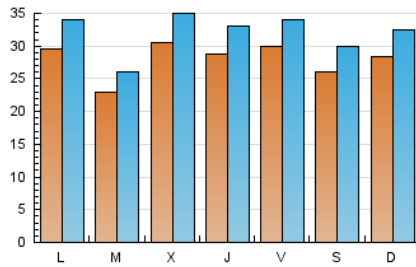

4. Gràfiques (Nacional)

4.1 Per dia de la setmana (promig)

N. únics / Visites (x 100)