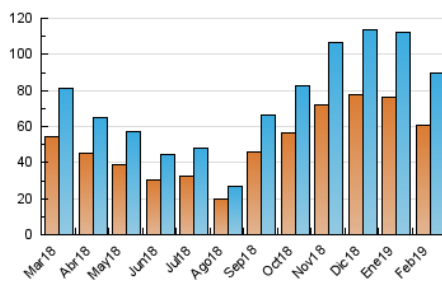

4.3 Per mesos

N. únics / Visites (x 1000)