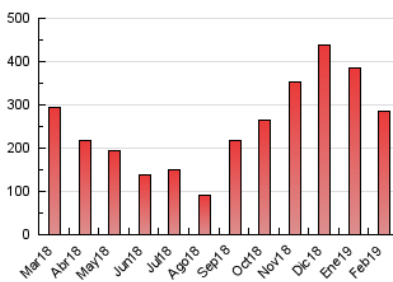

Pàgines (x 1000)