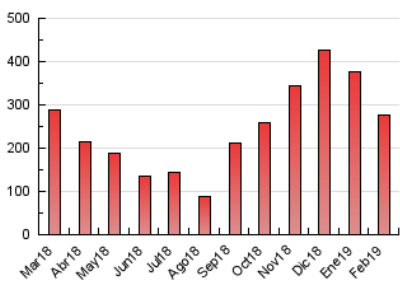

Pàgines (x 1000)