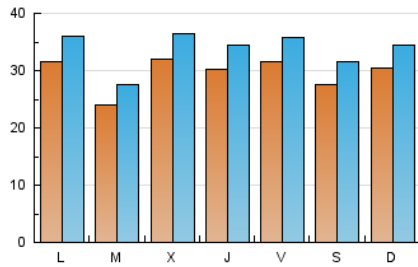

4. Gràfiques (Nacional i Internacional)

4.1 Per dia de la setmana (promig)

N. únics / Visites (x 100)