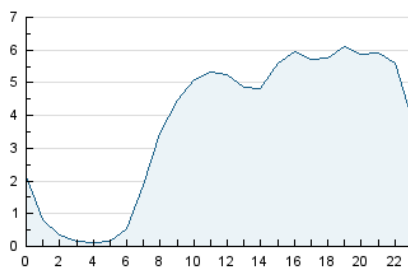

#### 3. Per dia del mes (Nacional)

Dia	N. únics	Visites	Pàgines	Dia	N. únics	Visites	Pàgines	Dia	N. únics	Visites	Pàgines
1	3.007	3.377	10.835	11	3.238	3.760	11.158	21	2.119	2.457	7.632
2	2.836	3.259	11.272	12	2.296	2.644	8.687	22	3.031	3.489	10.741
3	2.652	2.985	9.890	13	3.200	3.672	11.673	23	2.346	2.709	7.937
4	3.321	3.770	11.937	14	2.889	3.294	9.389	24	3.091	3.522	10.400
5	2.657	2.998	10.062	15	2.628	2.992	8.683	25	2.594	2.968	8.595
6	4.303	4.875	16.082	16	2.307	2.671	8.077	26	2.038	2.336	6.668
7	3.899	4.428	14.391	17	2.964	3.382	10.856	27	2.362	2.736	7.664
8	3.331	3.788	12.433	18	2.696	3.124	8.753	28	2.637	3.061	8.455
9	2.963	3.336	10.508	19	2.148	2.465	7.222				
10	2.680	3.096	9.890	20	2.365	2.705	7.765				

4. Gràfiques (Nacional)

4.1 Per dia de la setmana (promig)

N. únics / Visites (x 100)

Pàgines (x 100)

4.2 Per franja horària (promig)

Visites (x 1000)

Pàgines (x 1000)

4.3 Per mesos