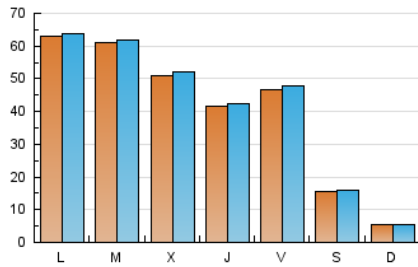

4. Gràfiques (Nacional i Internacional)

4.1 Per dia de la setmana (promig)

N. únics / Visites (x 100)