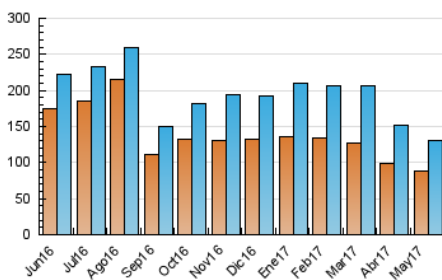

4.3 Per mesos

N. únics / Visites (x 1000)