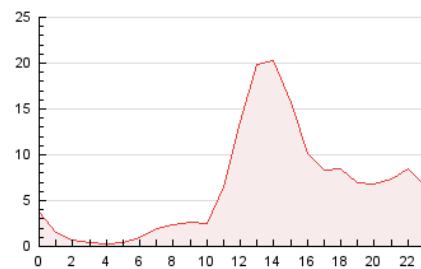

#### 3. Per dia del mes (Nacional)

Dia	N. únics	Visites	Pàgines	Dia	N. únics	Visites	Pàgines	Dia	N. únics	Visites	Pàgines
1	7.345	7.491	9.378	11	4.212	4.290	5.171	21	368	387	548
2	6.547	6.681	8.185	12	4.429	4.488	5.353	22	3.220	3.270	3.848
3	6.058	6.216	7.141	13	932	947	1.226	23	4.690	4.740	5.593
4	8.093	8.356	10.289	14	328	332	453	24	2.922	2.967	3.426
5	7.488	7.682	9.006	15	8.087	8.208	10.043	25	2.750	2.806	3.333
6	2.711	2.768	3.350	16	7.298	7.436	8.864	26	4.504	4.589	5.745
7	901	925	1.193	17	6.311	6.405	7.709	27	1.088	1.108	1.496
8	5.346	5.438	6.499	18	1.241	1.270	1.595	28	399	406	488
9	6.895	7.006	8.231	19	1.901	1.933	2.369	29	6.836	6.921	7.952
10	5.951	6.094	7.127	20	1.218	1.251	1.504	30	4.352	4.446	5.075
								31	3.792	3.877	4.365

4. Gràfiques (Nacional)

4.1 Per dia de la setmana (promig)

N. únics / Visites (x 100)

Pàgines (x 100)

4.2 Per franja horària (promig)

Visites (x 1000)

Pàgines (x 1000)

4.3 Per mesos