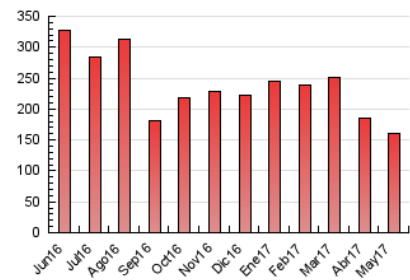

Pàgines (x 1000)