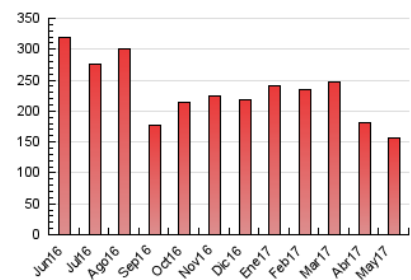

Pàgines (x 1000)