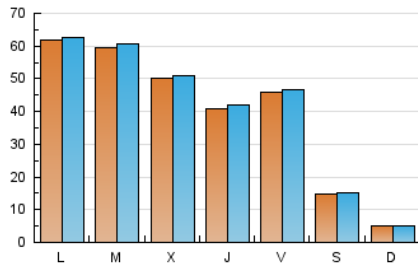

4. Gràfiques (Nacional)

4.1 Per dia de la setmana (promig)

N. únics / Visites (x 100)