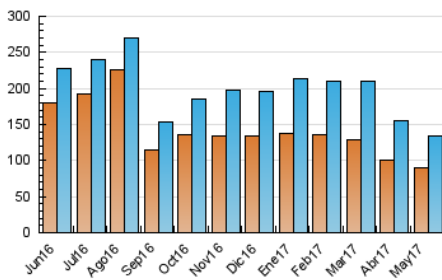

4.3 Per mesos

N. únics / Visites (x 1000)