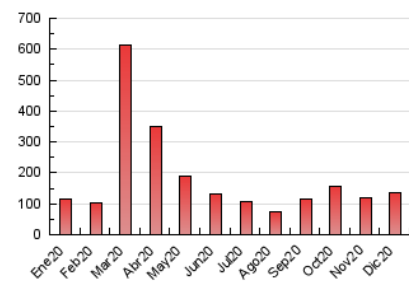

Pàgines (x 1000)