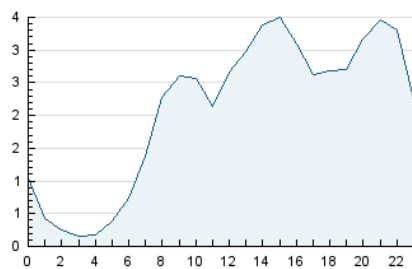

#### 3. Per dia del mes (Nacional)

Dia	N. únics	Visites	Pàgines	Dia	N. únics	Visites	Pàgines	Dia	N. únics	Visites	Pàgines
1	1.154	1.365	2.138	11	2.480	2.728	4.011	21	2.360	2.656	3.688
2	1.412	1.616	2.471	12	1.247	1.405	1.938	22	3.655	4.290	6.001
3	2.261	2.556	3.856	13	1.255	1.429	2.031	23	3.105	3.632	5.099
4	1.988	2.231	3.399	14	1.276	1.495	2.519	24	2.319	2.589	3.607
5	1.217	1.375	2.060	15	5.193	5.774	7.264	25	2.449	2.798	3.943
6	2.068	2.286	3.199	16	4.960	5.713	8.088	26	2.014	2.230	3.170
7	3.967	4.312	5.508	17	4.623	5.279	7.570	27	4.318	4.752	6.200
8	1.598	1.780	2.629	18	3.204	3.594	4.975	28	8.234	9.540	12.821
9	2.651	3.049	4.370	19	1.775	1.999	2.948	29	3.855	4.268	5.856
10	1.749	1.956	2.741	20	2.080	2.336	3.108	30	3.959	4.536	6.781
								31	2.239	2.535	3.703

4. Gràfiques (Nacional)

4.1 Per dia de la setmana (promig)

N. únics / Visites (x 100)

Pàgines (x 100)

4.2 Per franja horària (promig)

Visites (x 1000)

Pàgines (x 1000)

4.3 Per mesos