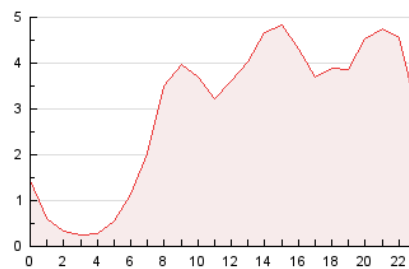

#### 3. Per dia del mes (Nacional)

Dia	N. únics	Visites	Pàgines	Dia	N. únics	Visites	Pàgines	Dia	N. únics	Visites	Pàgines
1	1.154	1.365	2.138	11	2.480	2.728	4.011	21	2.360	2.656	3.688
2	1.412	1.616	2.471	12	1.247	1.405	1.938	22	3.655	4.290	6.001
3	2.261	2.556	3.856	13	1.255	1.429	2.031	23	3.105	3.632	5.099
4	1.988	2.231	3.399	14	1.276	1.495	2.519	24	2.319	2.589	3.607
5	1.217	1.375	2.060	15	5.193	5.774	7.264	25	2.449	2.798	3.943
6	2.068	2.286	3.199	16	4.960	5.713	8.088	26	2.014	2.230	3.170
7	3.967	4.312	5.508	17	4.623	5.279	7.570	27	4.318	4.752	6.200
8	1.598	1.780	2.629	18	3.204	3.594	4.975	28	8.234	9.540	12.821
9	2.651	3.049	4.370	19	1.775	1.999	2.948	29	3.855	4.268	5.856
10	1.749	1.956	2.741	20	2.080	2.336	3.108	30	3.959	4.536	6.781
								31	2.239	2.535	3.703

4. Gràfiques (Nacional)

4.1 Per dia de la setmana (promig)

N. únics / Visites (x 100)

Pàgines (x 100)

4.2 Per franja horària (promig)

Visites (x 1000)

Pàgines (x 1000)

4.3 Per mesos