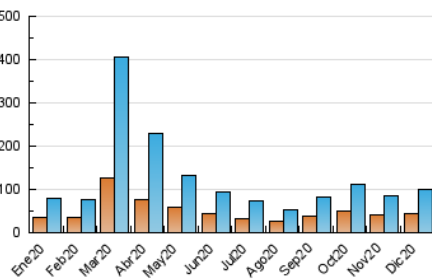

4.3 Per mesos

N. únics / Visites (x 1000)