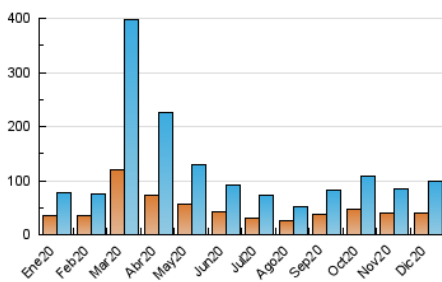

4.3 Per mesos

N. únics / Visites (x 1000)