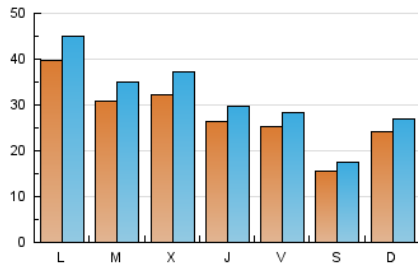

4. Gràfiques (Nacional)

4.1 Per dia de la setmana (promig)

N. únics / Visites (x 100)