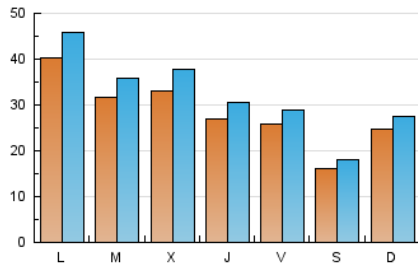

4. Gràfiques (Nacional i Internacional)

4.1 Per dia de la setmana (promig)

N. únics / Visites (x 100)