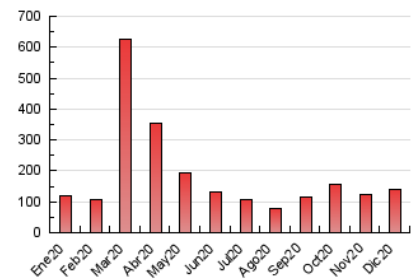

Pàgines (x 1000)